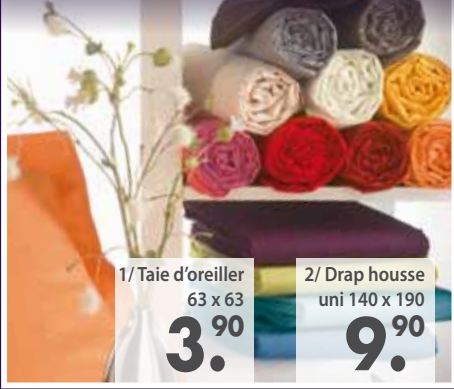

Découvrez notre large gamme de linge de lit

1/ Taie d'oreiller
63 x 63
3.90

2/ Drap housse
uni 140 x 190
9.90

Mémo Forme
s'adapte à vous

MEMOIRE DE FORME

3/ Oreiller MICROGEL
65 X 65
25.90
14.90

4/ Oreiller PHYTOPURE
65 X 65
19.90

ANTI ACARIENS

5/ Oreiller lavage 95°
60 x 60
10.90

6/ Couette MICROFIBRE
220 X 240
29.90

LAVAGE À 95°
PEUT BOUILLIR

7/ Couette à bouillir
JULIA 220 X 240
49.90

8/ Housse de couette
140 x 200
19.90

TURBO