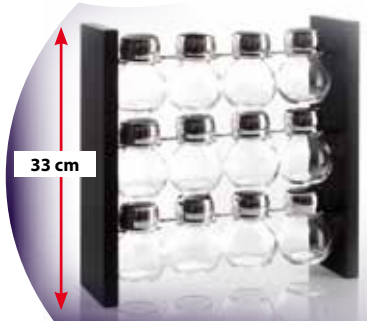

33 cm

massif, vernis naturel polyuréthane. Assise tissu (Codes 9940396/ 9957929/30) 5/ • Chaise LAURA : — 100% chêne massif, assise bois. Finition chêne doré patiné. L 46 X H 109 X P 40 (Code 9931737) 6/ • Table BORA : — Plateau verre trempé épaisseur 8 mm coloris noir. Structure tube acier laqué époxy gris fermé. 2 allonges de 40cm. Fermé : L120XH75XP80 Ouvert : L200XH75XP80 (Code 9969309) 7/ • Table ronde + 4 chaises WINDY : — Plateau : MDF ép. 15mm recouverts PVC décor imitation chêne naturel. Piètement métal époxy coloris alu. Table diam. 90 x H76. Chaise 35 x 90 x 46. (Code 9975613) 8/ • Loge-tout TANGO : — 2+2 portes et 1+1 rayons réglables sur 3 niveaux. 1 tiroir sur coulisses métal. Panneaux de particules revêtus décor mélaminé blanc. L67.6XH185XP34.3. (Code : 9975431) 9/ • Meuble micro ondes BATTERY : — Panneaux de particules surface mélaminé blanc et coloris basalte. L105,5 X H104 X P39,7 (Code 9965837) 10/ • Meuble bouteille gaz : — panneaux de particules revêtus papier décor mélaminé blanc velours. Tiroir monté sur coulisses métal, plateau bouteille de gaz indépendant sur 4 roulettes. L 40 X H 86 X P 46 (Code 9940205) 11/ • Support 12 flacons épices : Acier chrome MDF verre et ABS. L 60 X H 33 X P 32 (Code 9975365)