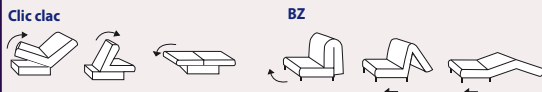

2 Choisissez votre **matelas** : **GARANTIE 5 ANS**

HR 28 Kg/m2	HR 35 Kg/m2	Ressorts enséchés
Dunlopillo Dormez comme vous aimez	Dunlopillo Dormez comme vous aimez	Simmons LE MINÈRE HAUTE DÉFINITION

3 Choisissez votre **coloris** : uni ou fantaisie