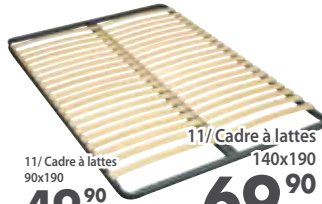

## mo ESPACE LITERIE

11/ Cadre à lattes  
90x190  
**49.90**  
+ eco mobilier :  
1,50€ = **51,40€**

FABRICATION FRANÇAISE

11/ Cadre à lattes  
140x190  
**69.90**  
+ eco mobilier :  
2,50€ = **72,40€**  
**20 LATTES**