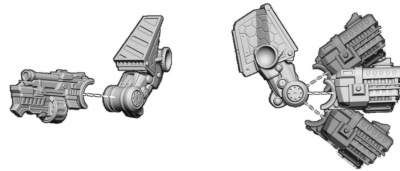

3. MECHA JB - ASSEMBLER LES BRAS