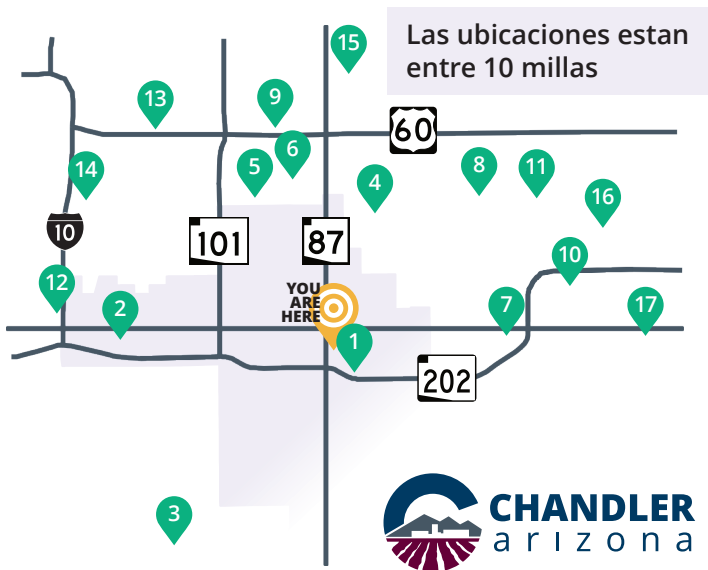

¿Dónde puedo votar el martes, 4 de agosto?

Los votantes del Condado de Maricopa pueden votar en cualquier Centro de Votación 6am – 7pm.

1. 1 Chandler/Gilbert Community College
   2626 E PECOS RD, CHANDLER 85225
2. 2 Chandler Fashion Square
   3305 W CHANDLER BLVD, CHANDLER 85226
3. 3 Sun Lakes United Methodist Church
   9248 E RIGGS RD, CHANDLER 85248
4. 4 McQueen Park Activity Center
   510 N HORNE ST, GILBERT 85233
5. 5 Dobson Palm Plaza
   2051 W GUADALUPE RD, MESA 85202
6. 6 Mesa Baptist Church
   2425 S ALMA SCHOOL RD, MESA 85210
7. 7 San Tan Village Mall Suite 106
   2270 E WILLIAMS FIELD RD, GILBERT 85295
8. 8 Gilbert Freestone Recreation Center
   1141 E GUADALUPE RD, GILBERT 85234
9. 9 Mesa Community College
   1833 W SOUTHERN AVE, MESA 85202
10. 10 American Leadership Academy
    1010 S HIGLEY RD, GILBERT 85296
11. 11 SE Regional Library/Gilbert
    775 N GREENFIELD RD, GILBERT 85234
12. 12 Living Word Bible Church Ahwatukee
    14647 S 50TH ST, PHOENIX 85044
13. 13 Tempe History Museum
    809 E SOUTHERN AVE, TEMPE 85282
14. 14 El Tianguis Mercado
    9201 S AVENIDA DEL YAQUI, GUADALUPE 85283
15. 15 Mesa Convention Center Building A
    263 N CENTER ST, MESA 85201
16. 16 Gateway Fellowship Chr/SBC
    60 N RECKER RD, GILBERT 85234
17. 17 ASU Polytechnic Campus
    7001 E WILLIAMS FIELD RD, MESA 85212

Visite Ubicaciones.Maricopa.Voto una lista completa de Centros de Votación.