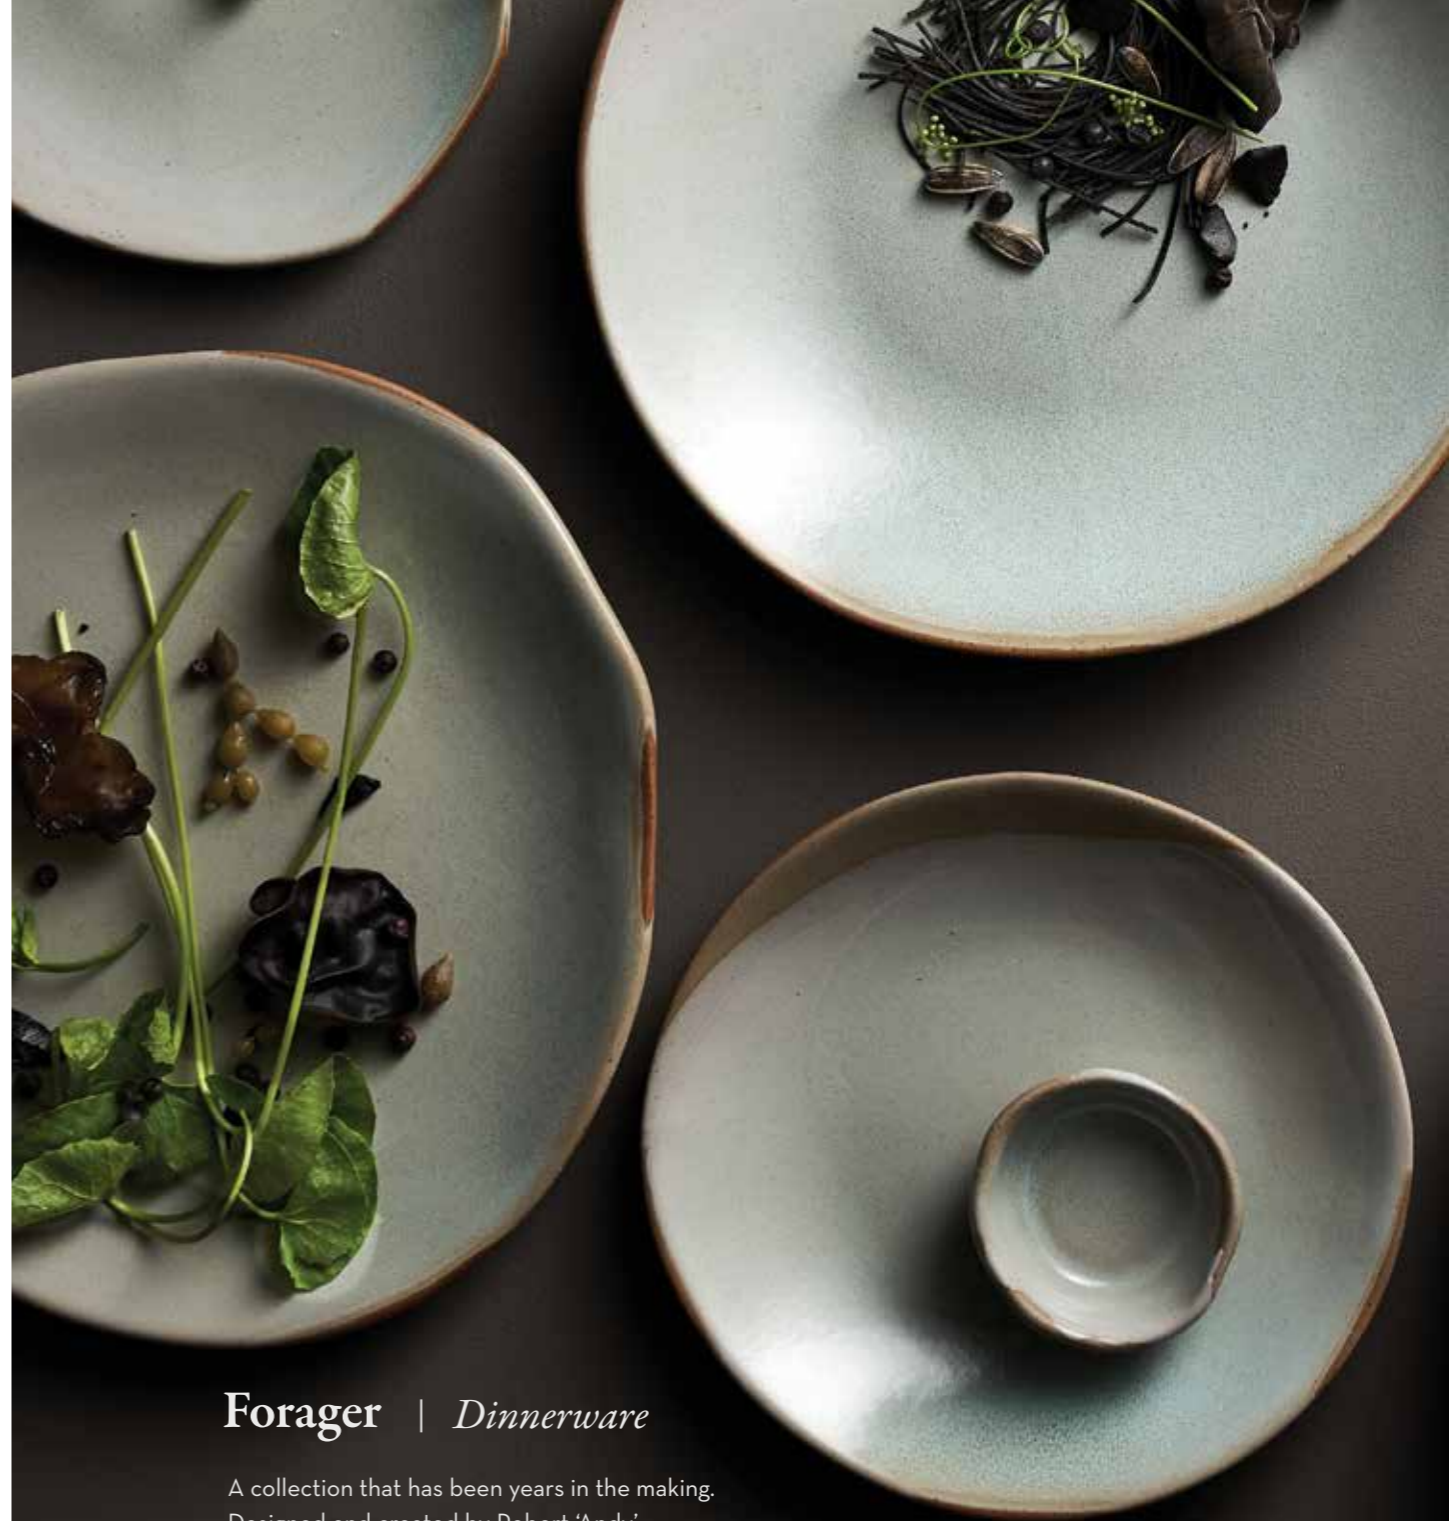

BOWL  
23 / 4CM  
9.1 / 1.6"  
470588

LGE TRAY  
34.5 / 16.5 / 6.5CM  
13.6 / 6.5 / 2.6"  
470688

STACK BOWL  
21 / 1.6CM  
8.5 / 0.6"  
471088

STACK BOWL  
15.5 / 1.6CM  
6.1 / 0.6"  
471288

CONDIMENT  
8 / 3.5CM  
3.1 / 1.4"  
470888