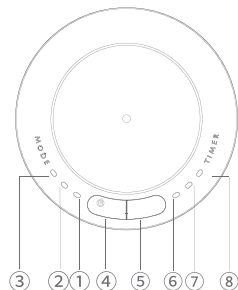

*设备状态显示：

- 充电时：档位灯循环闪烁。
- 充满时：3颗档位灯闪烁。
- 缺电时：第一档位灯闪烁。

清洁与保养

为了确保达到最佳的扩香效果，每个星期两次根据以下的步骤对设备进行彻底的清洁和保养。当需要更换新的香型，或扩香效果减弱时也要对设备进行维护。

维护保养步骤：

1. 拧下使用完的精油瓶。
2. 将10ml的HYSSES Cleaning Solution (清洗液) 直接倒入使用完的精油瓶内进行清洗。或使用另一个空瓶来进行清洗。
3. 将精油瓶安装回设备上，开启设备工作10分钟。
4. 设备清洗完毕后，关闭电源。
5. 将剩余的清洗液倒出。完成清洗后，选择您喜爱的精油，适量倒入瓶中并再次开启MOMENTZ 扩香仪进行芳香疗法。

产品参数

型号：	MOMENTZ	精油容量：	10ml	电池容量：	2000mAh
设备尺寸：	φ70*137 mm	功率：	2W	噪音：	≤40dB
电源：	DC5V-1A	包装尺寸：	100*83*207mm		
覆盖范围：	100m³	净重：	312g		

保修服务

要激活您的保修，请参阅提供的保修卡。如果您在店内购买了扩香器，我们的零售人员将协助您注册保修。对于在线订单，只需将以下详细信息以及保修卡的照片发送至 online.orders@hysse.com：

全名
电子邮件
联系电话
订单号

一旦我们收到您的信息，您的保修将成功激活。