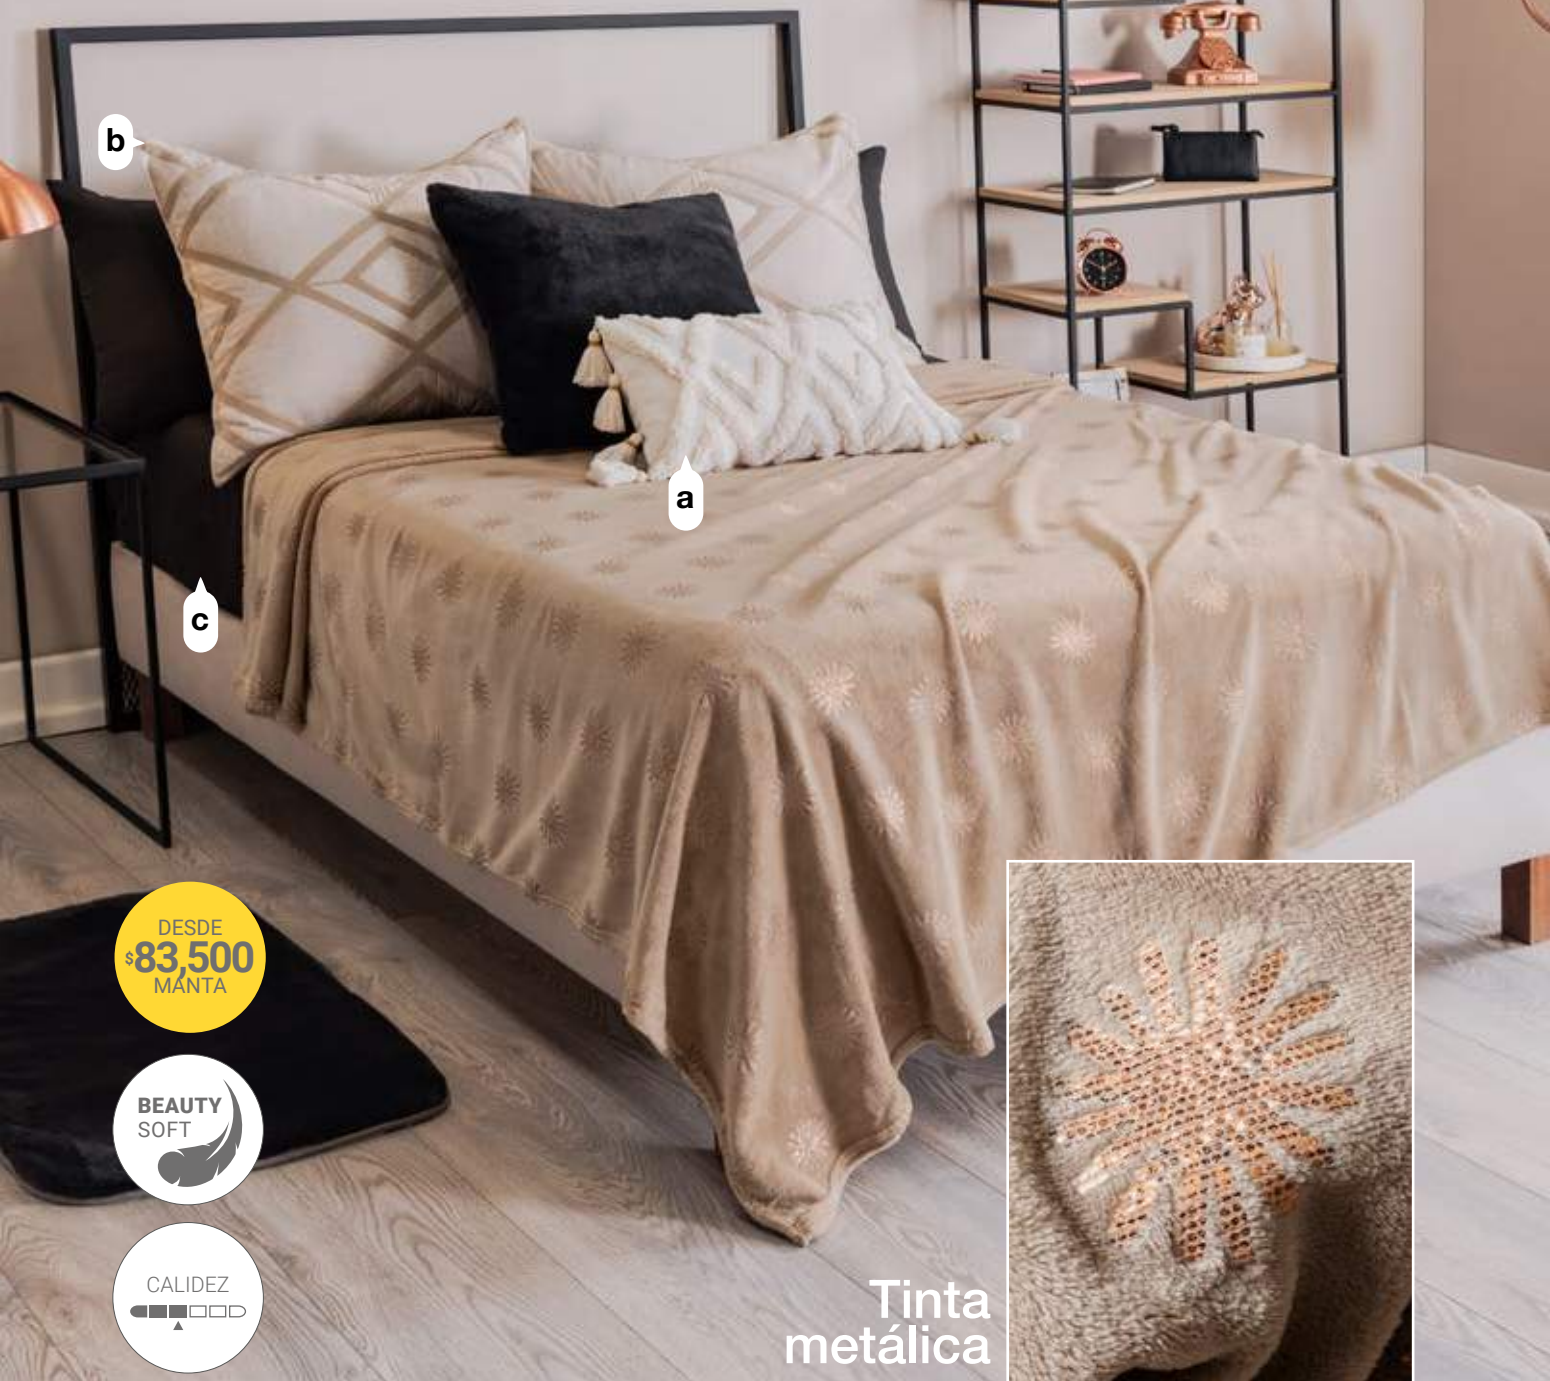

QUEEN

86982  
2.40 x 2.20 m  
\$192,500

KING

86982  
2.40 x 2.20 m  
\$192,500

- a. Funda De Cojín Rectangular Mumbai Beige - 36629 - \$124,500
- b. Funda De Almohada Europea Voga Perla - 86618 - \$153,900
- c. Sábanas Viasoft DOBLE Negro - 24755 - \$161,500