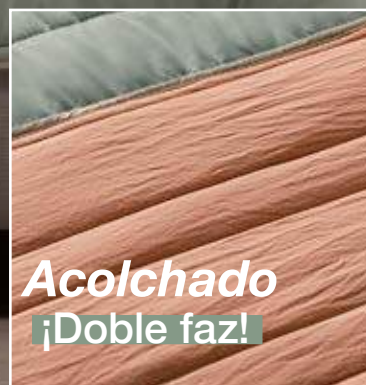

KING

87523

\$224,500

\*Complementos se venden por separado

**\$83,500**

Funda De Almohada  
Europea XL Everest  
Barrow  
87247

ellas

**Acolchado**  
**¡Doble faz!**