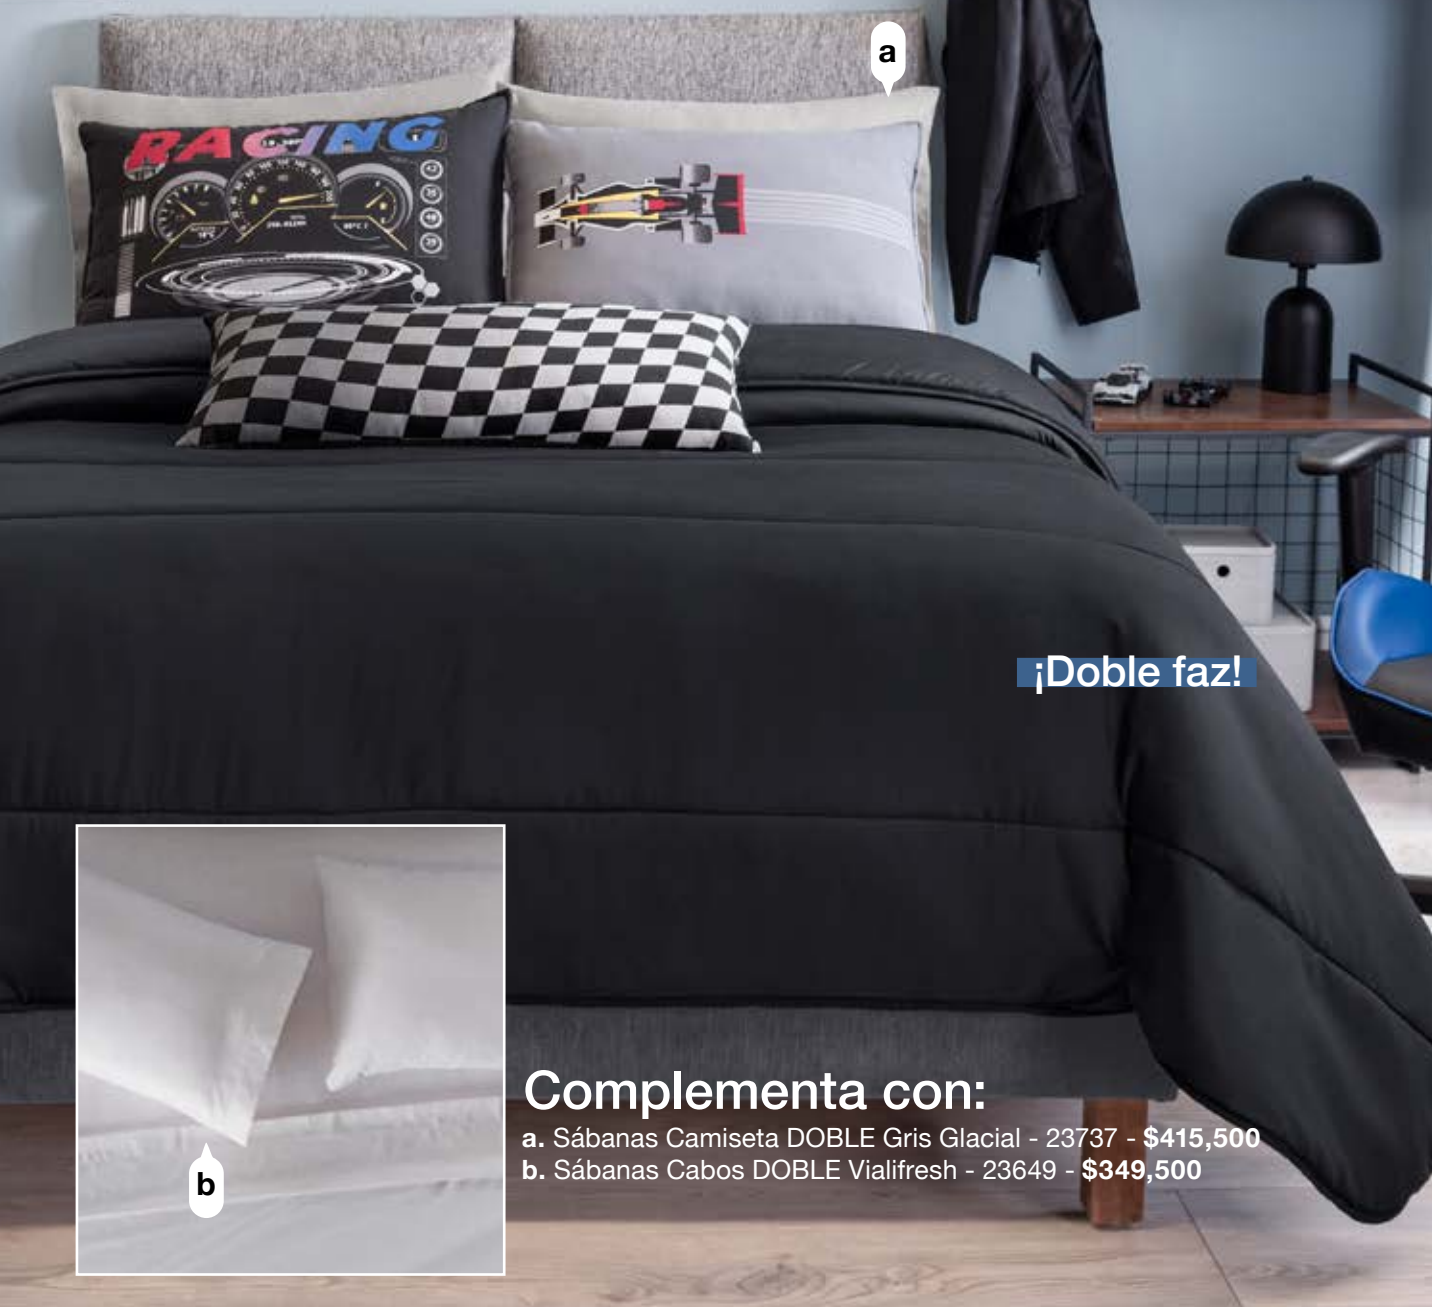

Racing

Jgo. de Edredón

SENCILLO	DOBLE XL	QUEEN
87540	87541	87541
1 Funda	2 Fundas	2 Fundas
1 Cojín	1 Cojín	1 Cojín
$365,900	$471,500	$471,500

*Complementos se venden por separado

¡Doble faz!