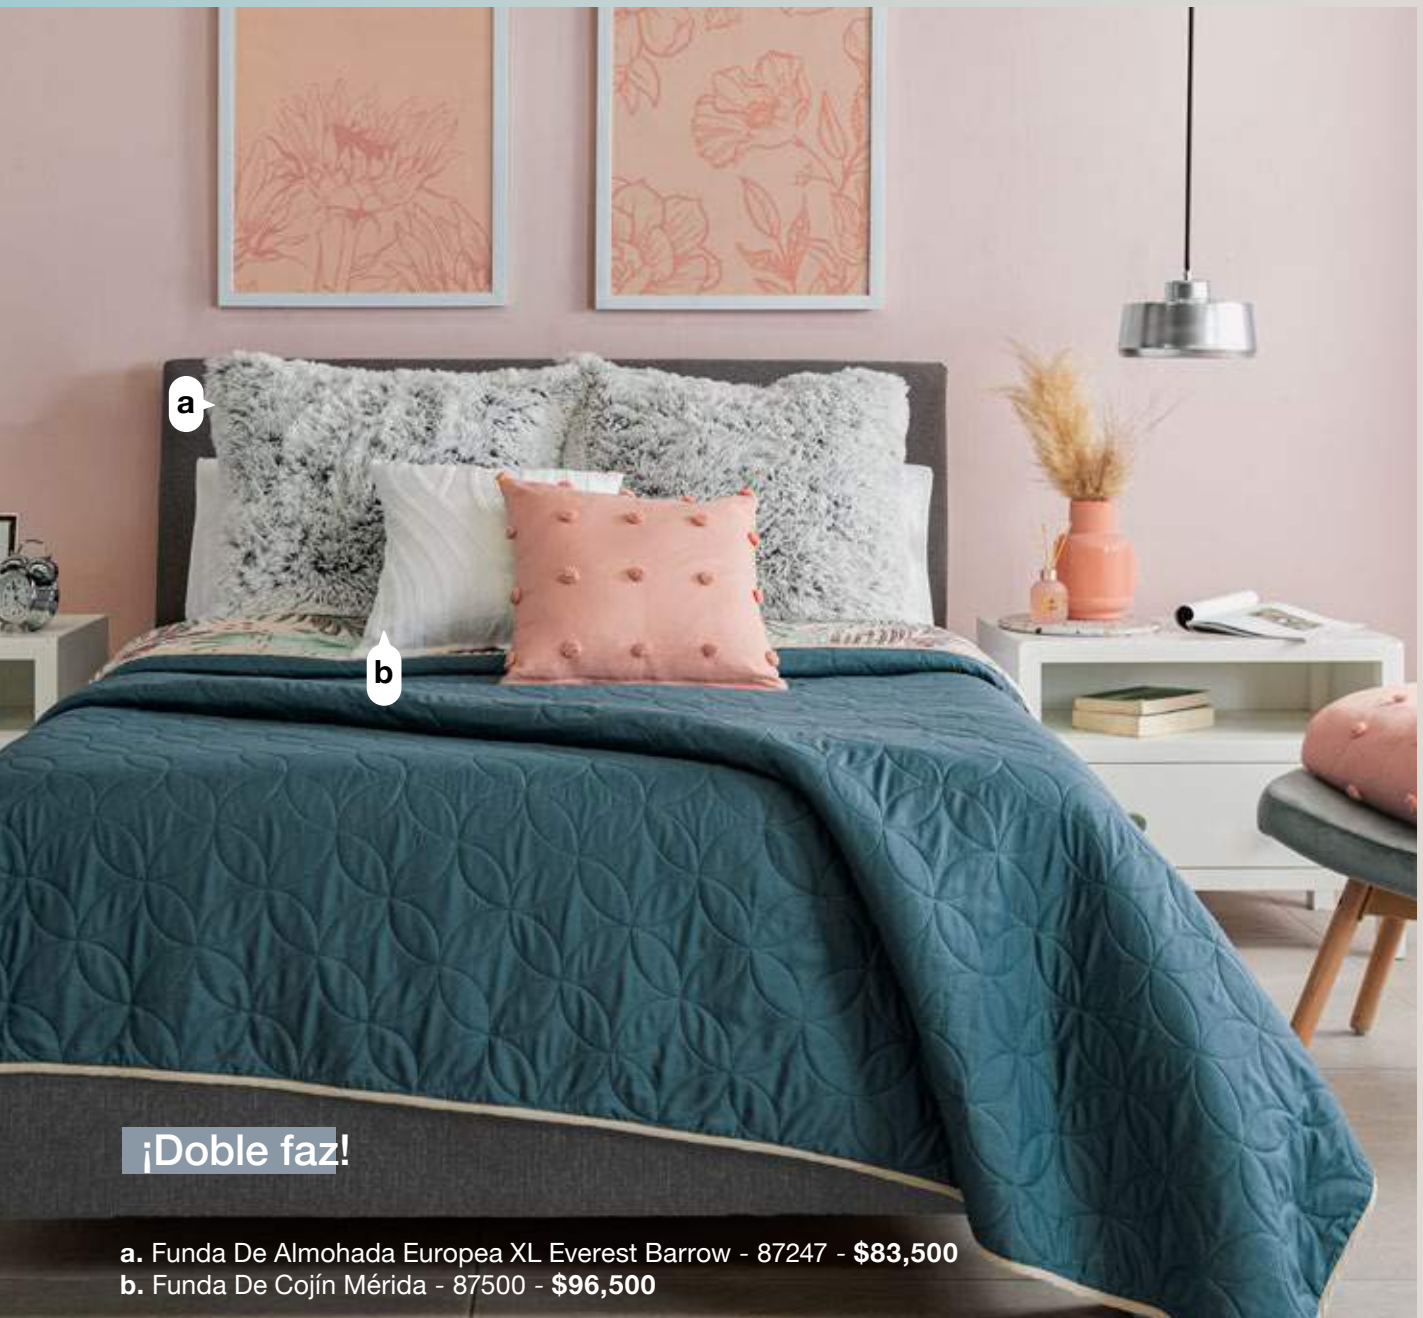

¡Doble faz!

- a. Funda De Almohada Europea XL Everest Barrow - 87247 - $83,500
- b. Funda De Cojín Mérida - 87500 - $96,500

$146,500
Sábanas Viasoft Washed
SENCILLO Rose
87496

$146,500
Cortinas Viasoft Larga
Beige
64061

Acolchado