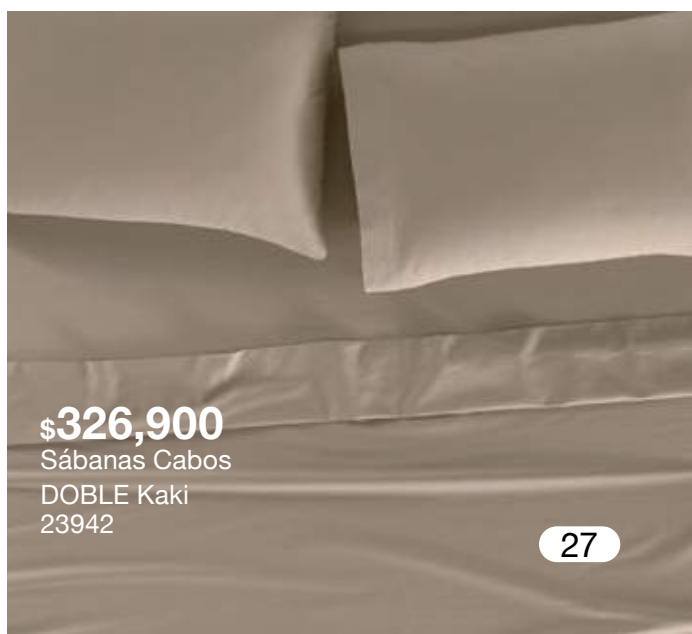

# Marsala

Cubrelechos Novo doble faz

| SENCILLO         | DOBLE            | KING             |
|------------------|------------------|------------------|
| 87402            | 87403            | 87401            |
| <b>\$120,500</b> | <b>\$124,500</b> | <b>\$161,500</b> |

\*Complementos se venden por separado

**\$174,900**  
Sábanas Viasoft  
DOBLE Greige  
87493

**Acolchado  
¡doble faz!**

**\$269,900**  
Cortinas Blackout Larga  
Catania Deep Rose  
87546

**\$326,900**  
Sábanas Cabos  
DOBLE Kaki  
23942