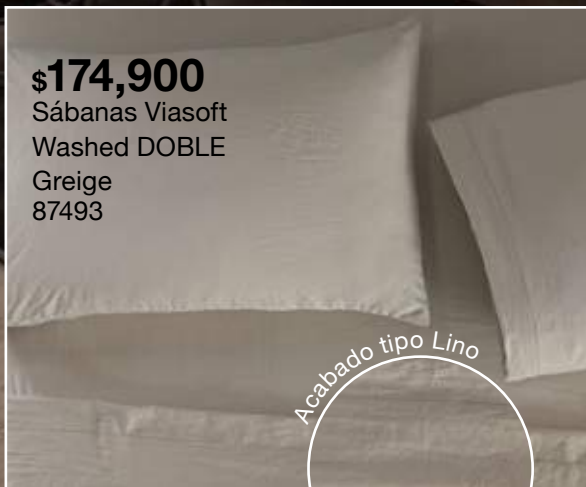

# Ocre

Edredón Basic doble faz

| SENCILLO         | DOBLE            | KING             |
|------------------|------------------|------------------|
| 25064            | 25065            | 25067            |
| <b>\$132,500</b> | <b>\$166,500</b> | <b>\$207,900</b> |

\*Complementos se venden por separado

**\$146,500**  
Cortinas Viasoft  
Larga Gris  
63988

**\$69,900**  
Funda De Almohada  
Std Basic Gris  
35867

**\$64,500**  
Cojín Himalaya  
87254

**\$74,900**  
Cojín Novo Marsala  
87465

32

**\$174,900**  
Sábanas Viasoft  
Washed DOBLE  
Greige  
87493

**Acolchado  
¡doble faz!**