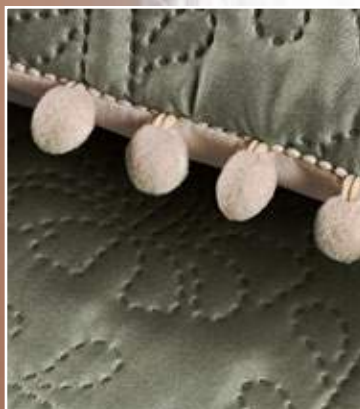

Los detalles sí importan
con pompones en fundas y edredón
y detalle de tinta metálica en un cojín.

¡increíble doble faz!

$174,900

Sábanas Viasoft Washed
DOBLE Rose
87497