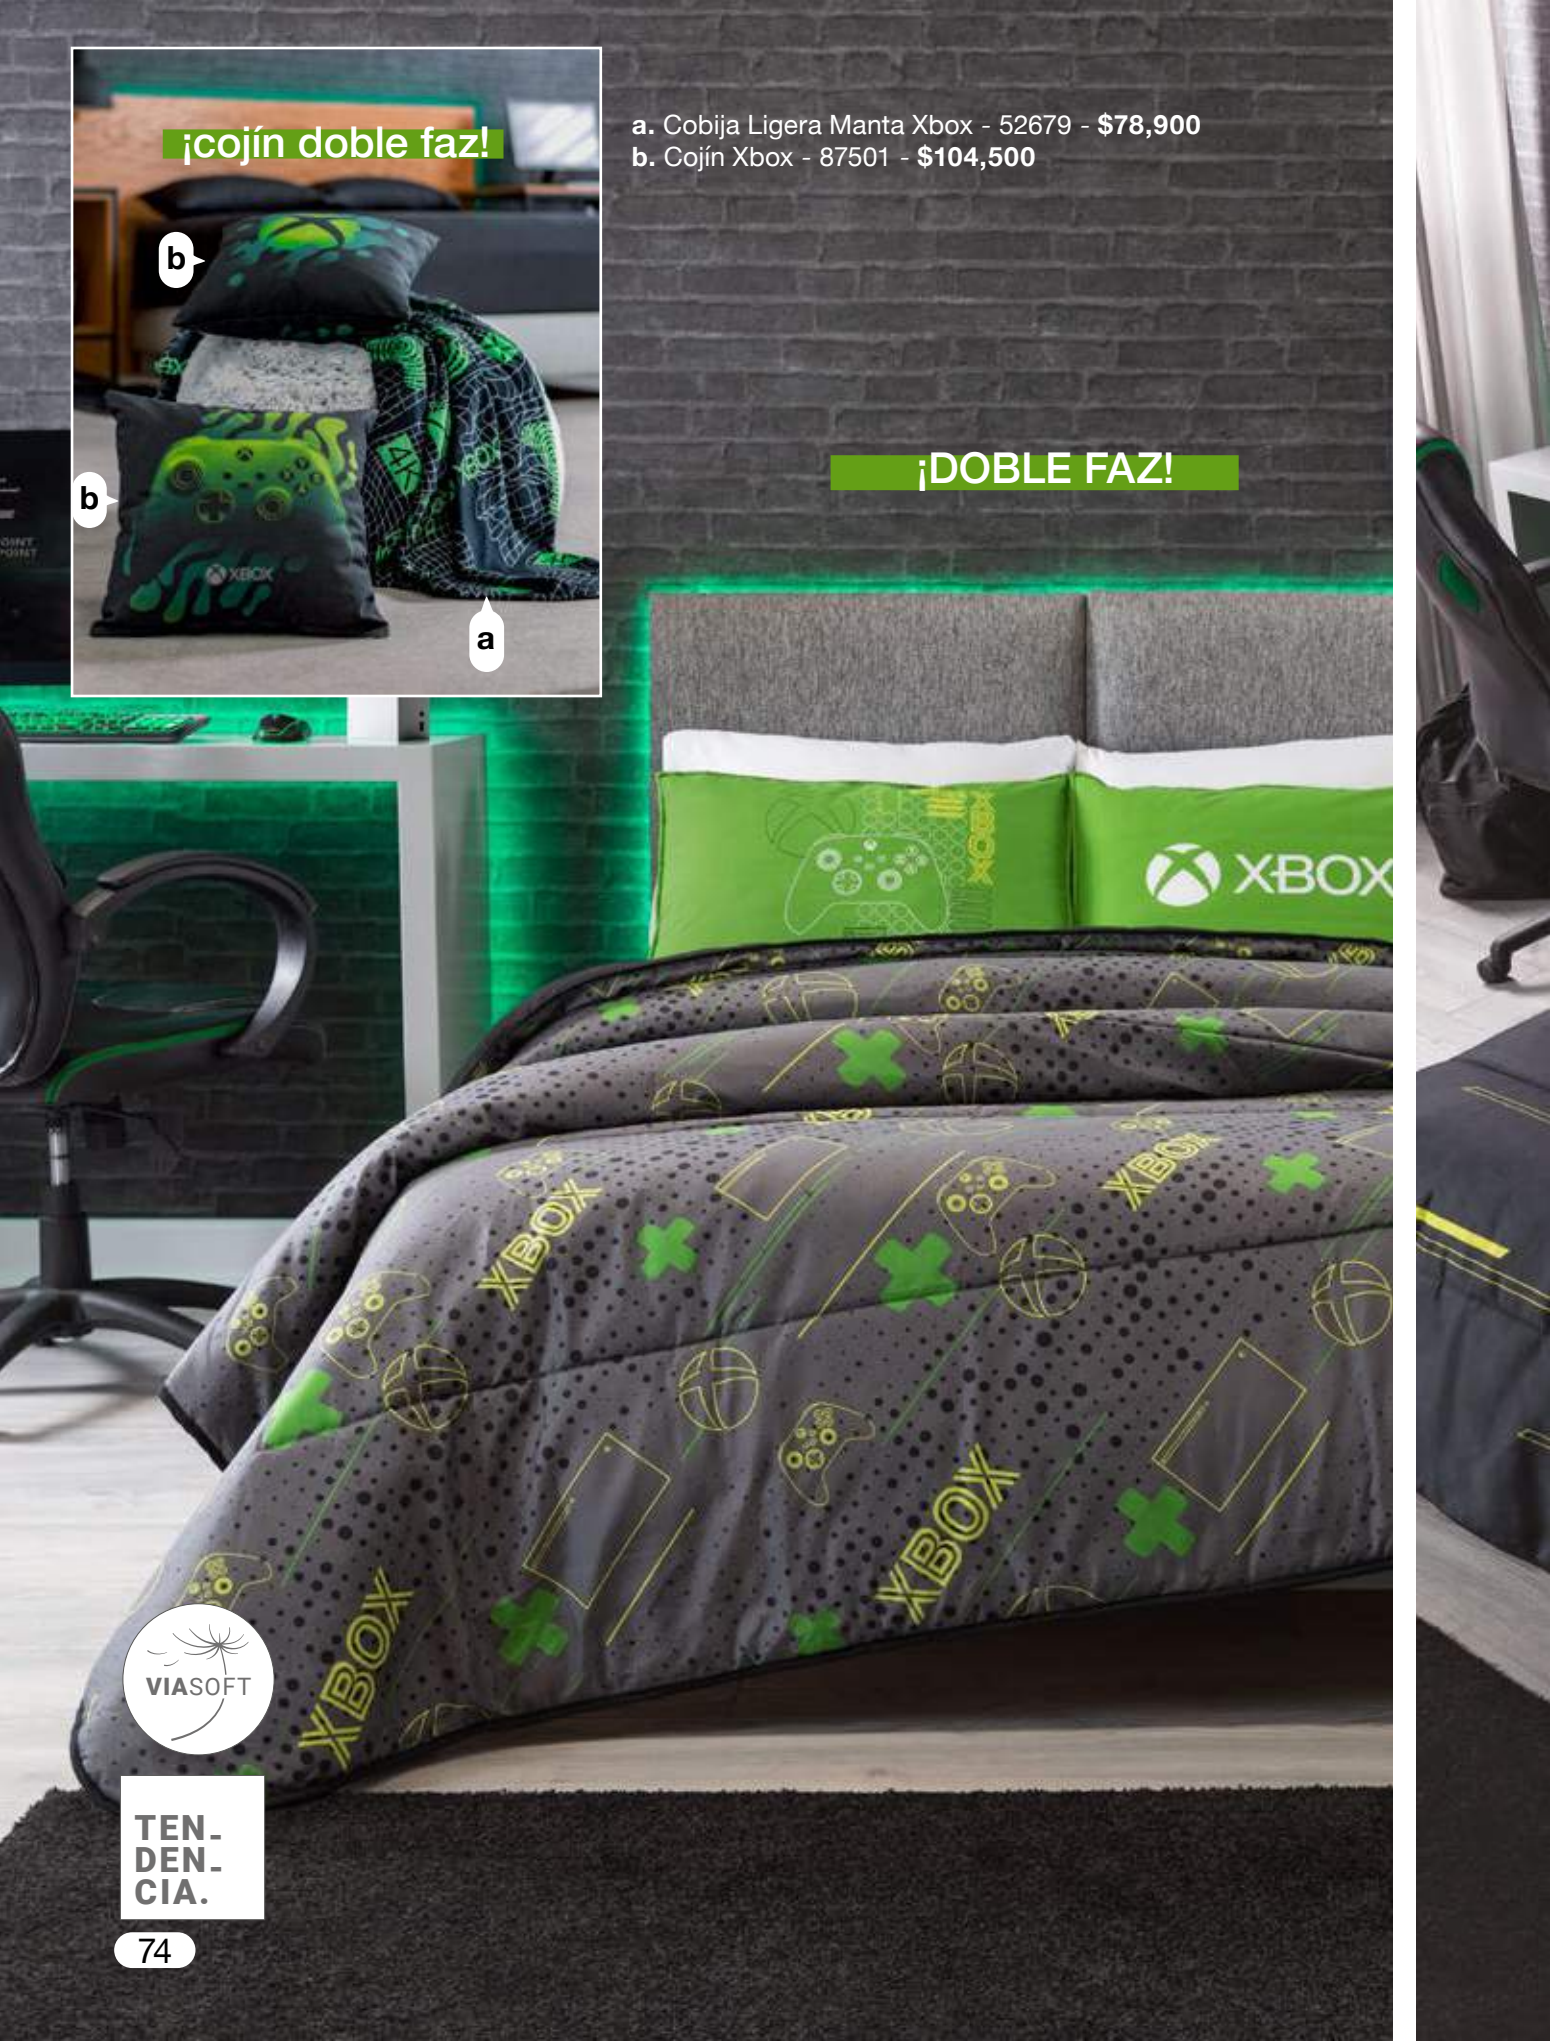

**\$146,500**  
Cortinas Viasoft  
Larga Gris  
63988

¡cojín doble faz!

- a. Cobija Ligera Manta Xbox - 52679 - \$78,900
- b. Cojín Xbox - 87501 - \$104,500

¡DOBLE FAZ!

TEN-  
DEN-  
CIA.