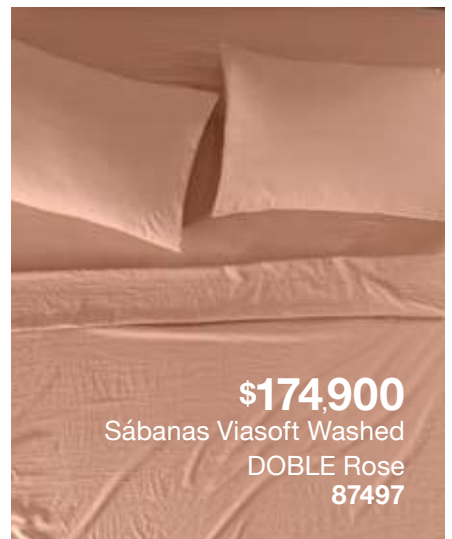

**\$174,900**

Sábanas Viasoft Washed  
DOBLE Rose  
87497