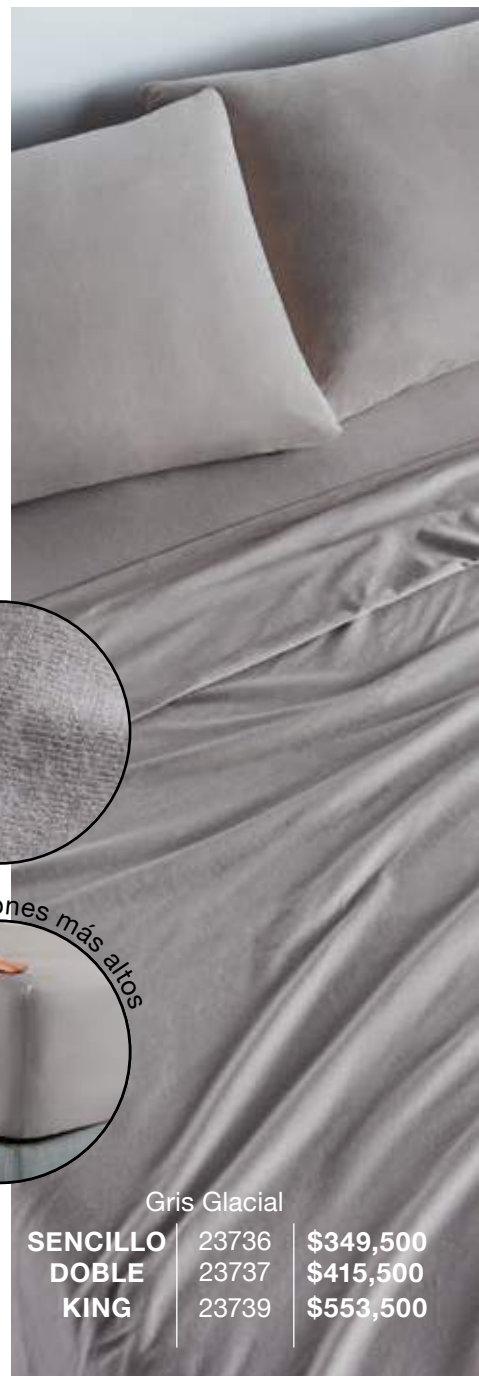

Gris Glacial

SENCILLO	23736	$349,500
DOBLE	23737	$415,500
KING	23739	$553,500