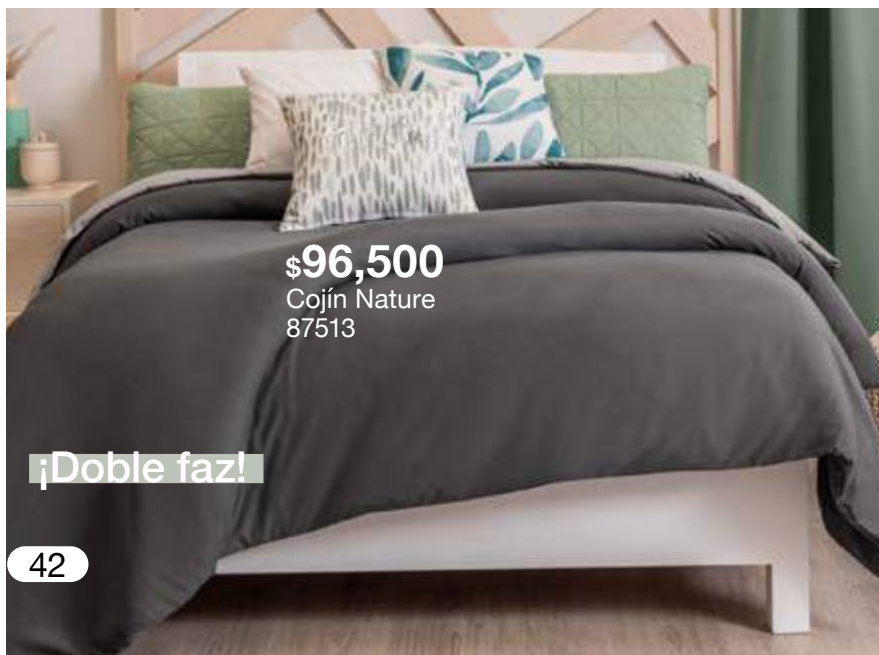

$96,500
Cojín Nature
87513

¡Doble faz!