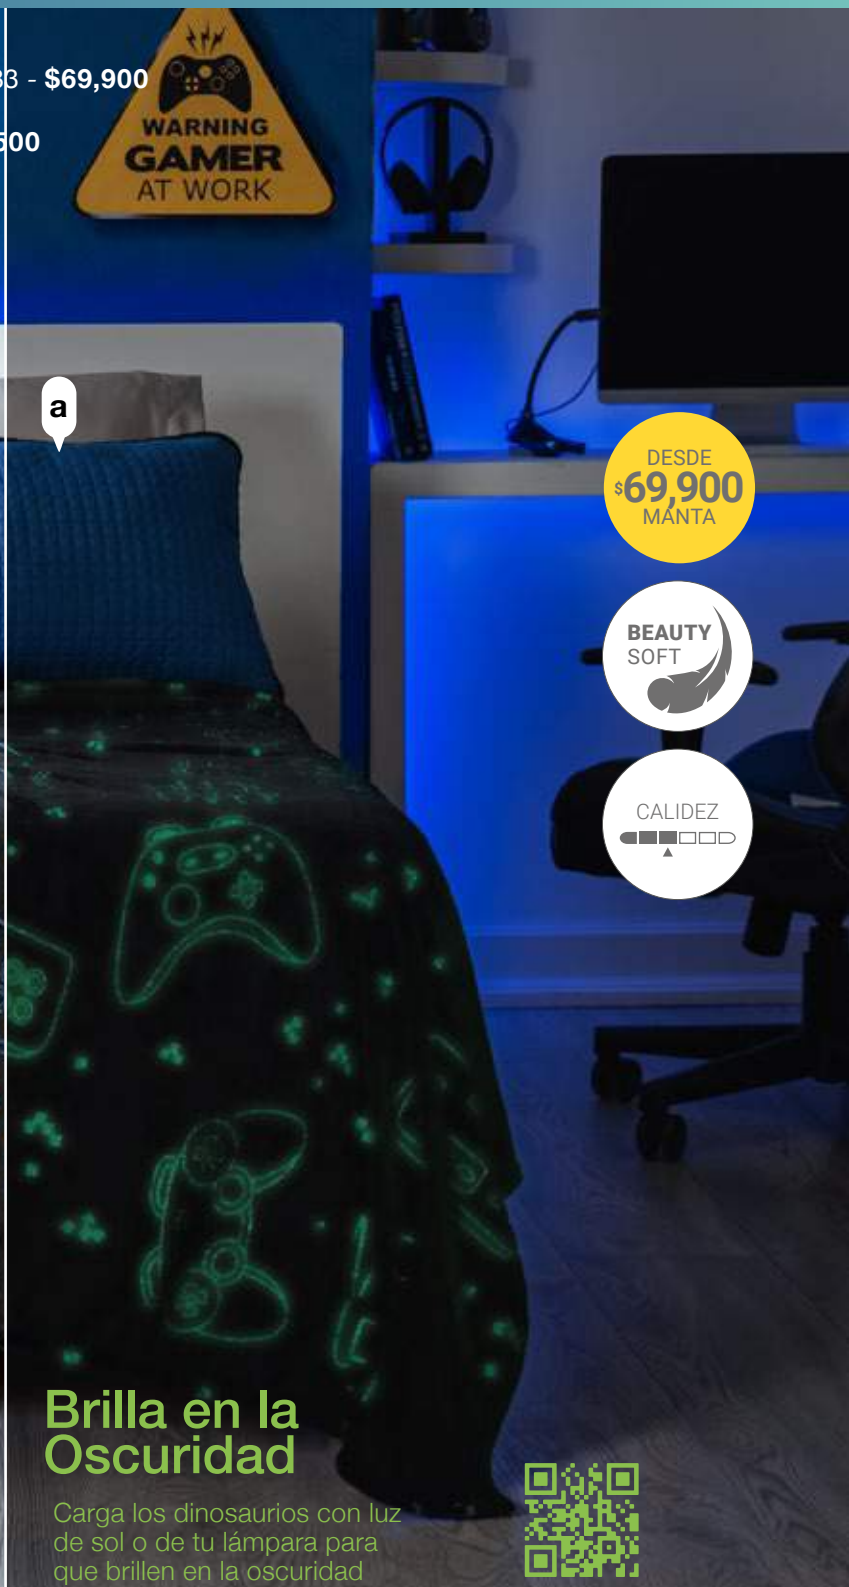

Videogame

Cobija Ligera

MANTA

87550
1.09 x 1.70 m
$69,900

SENCILLO

87551
1.80 x 2.20 m
$132,500

DOBLE

87551
1.80 x 2.20 m
$132,500

*Complementos se venden por separado

ellos

- a. Funda De Almohada Std Novo Ultramar - 87483 - **$69,900**
- b. Funda De Cojín Velvet Gris - 36689 - **$64,500**
- c. Sábanas Viasoft DOBLE Gris - 24146 - **$161,500**

DESDE
$69,900
MANTA

BEAUTY
SOFT

CALIDEZ

Brilla en la Oscuridad

Carga los dinosaurios con luz de sol o de tu lámpara para que brillen en la oscuridad