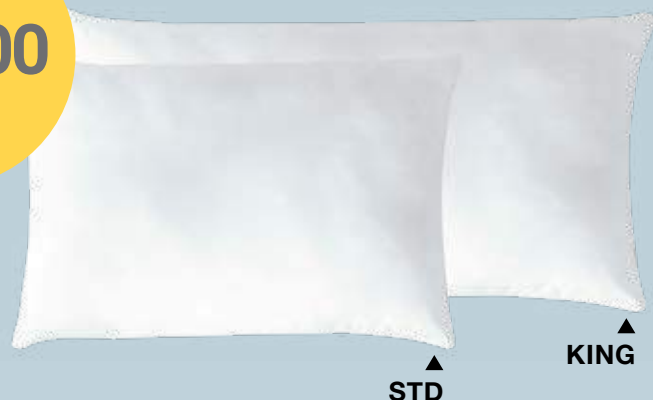

almohada balance

Equilibrio entre firmeza y suavidad
¡Al mejor precio!

STD	KING
35214	35215
0.45 x 0.70 m	0.45 x 0.94 m
$41,500	$64,500

Puedes lavarla en casa y usar secadora

DESDE
$41,500
STD