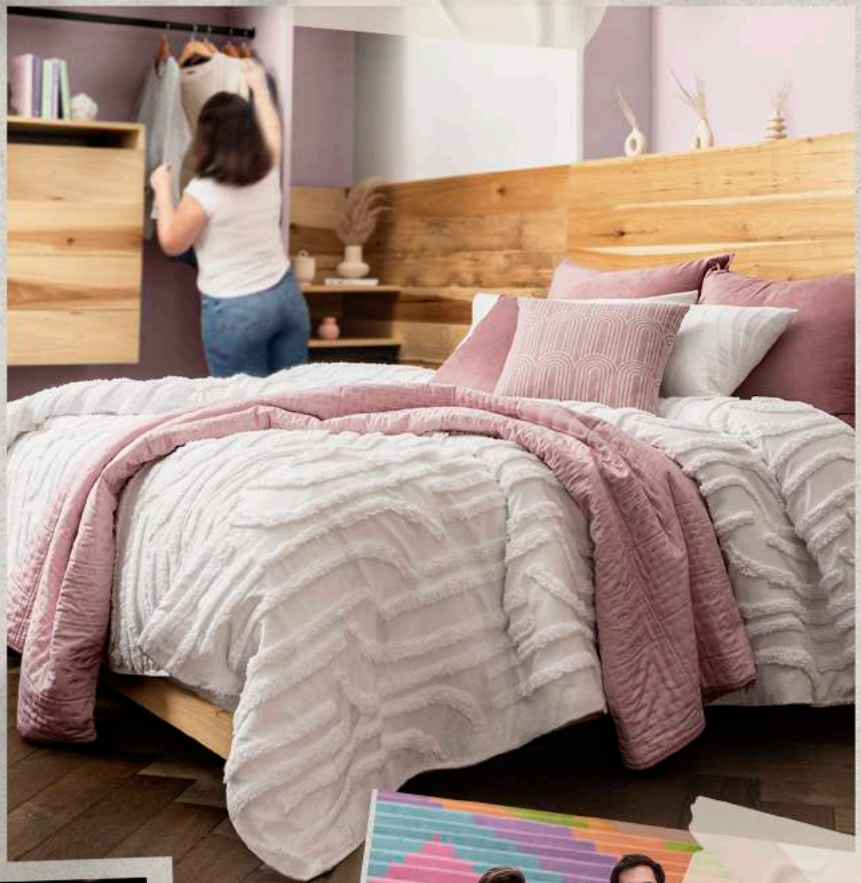

DESCARGA EL
CATÁLOGO DIGITAL

Vianney teens

adi: _____

tel: _____

e-mail: _____

Hecho en
México

Vianney Colombia

Precio: $10,000