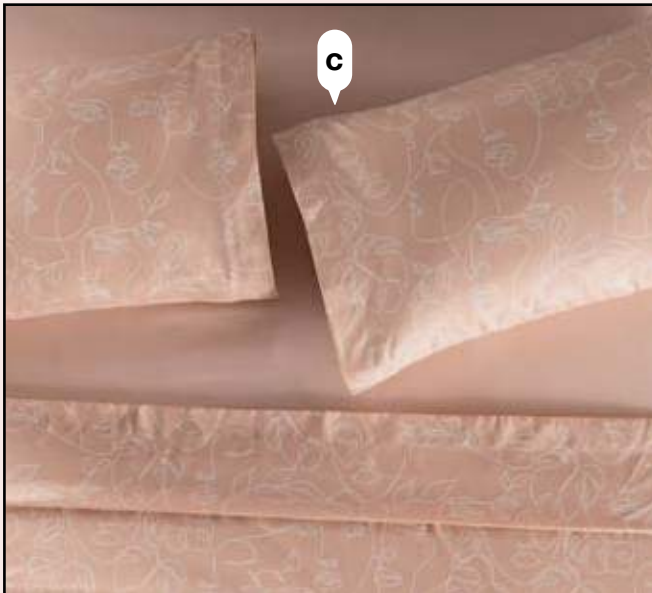

Sábanas

Viasoft

Suavidad y durabilidad

El mejor precio en nuestras sábanas

Color súper resistente

Muy suave

No encoge

Sábanas Viasoft Estampadas

	SENCILLO	DOBLE	KING
a. Creta	87503	87504	87506
PRECIO	$199,500	$258,900	$336,500
b. Chicago	24582	24583	24585
PRECIO	$174,900	$199,500	$241,500
c. Abstract	24865	24866	24878
d. Rex	24861	24862	-
PRECIO	$189,500	$224,500	$326,900