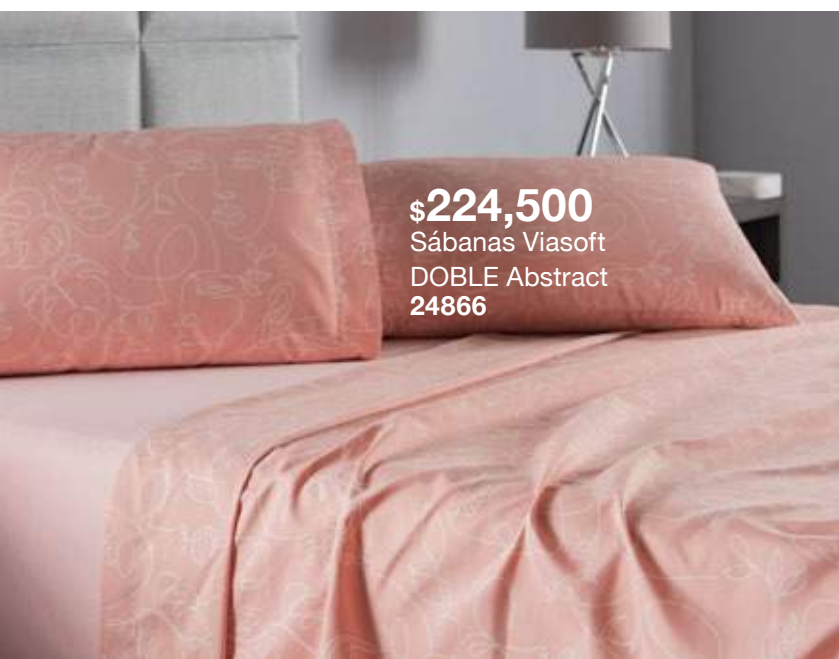

## KING

86468

3 Funda  
3 Cojín

**\$669,900**

*\*Complementos se venden por separado*

TEN-  
DEN-  
CIA.

¡Doble faz!

**\$224,500**  
Sábanas Viasoft  
DOBLE Abstract  
24866