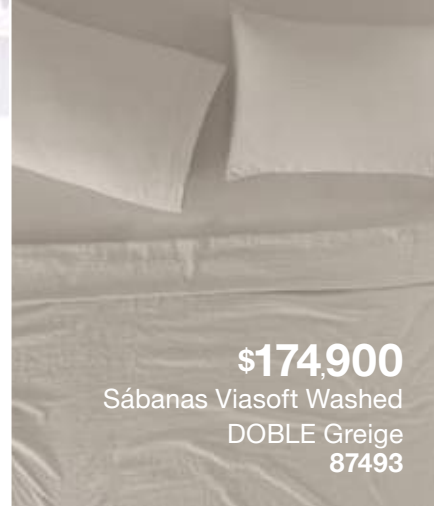

Cortinas Blackout  
Larga Catania Verde  
43871

ellas

**Cubrecama  
doble faz!**

escanea y conoce  
más sobre  
el cubrecama

**¡Doble faz!**

**\$269,900**  
Cortinas Blackout  
Larga Catania Beige  
63930

**\$174,900**  
Sábanas Viasoft Washed  
DOBLE Greige  
87493