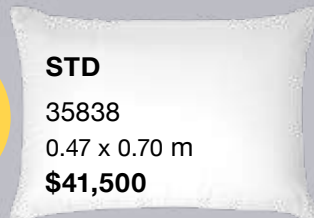

almohada antiviral impermeable

Elimina más del 99% de virus y bacterias

STD	KING
35217	35219
0.43 x 0.70 m	0.43 x 0.94 m
$83,500	$111,900

Puedes lavarla en casa y usar secadora
Funda desmontable

Fácil de lavar por su funda con cierre

Ayuda a **proteger de bacterias, hongos, moho y ácaros**, además **previene malos olores**.

almohada balance

Equilibrio entre firmeza y suavidad
¡Al mejor precio!

STD	KING
35214	35215
0.45 x 0.70 m	0.45 x 0.94 m
$41,500	$64,500

Puedes lavarla en casa y usar secadora

DESDE
$41,500
STD

rellenos

Para tus fundas decorativas

Puedes lavarla en casa
y usar secadora

Ver en página 114

Renueva el relleno
de tus fundas
decorativas

DESDE
$41,500
STD