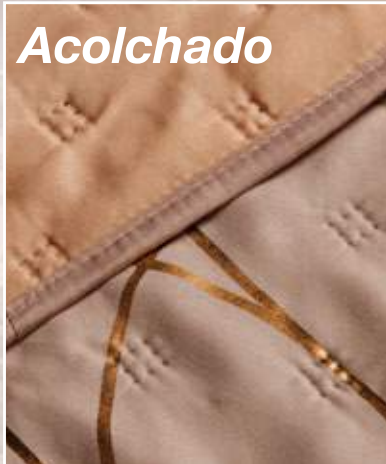

Copper

Cubrelechos Novo doble faz

SENCILLO	DOBLE	KING
87428	87429	87431
$153,900	$174,900	$232,900

*Complementos se venden por separado

EDREDÓN
ULTRADELGADO

COLOR
RESISTENTE

FÁCIL DE
LAVAR Y
GUARDAR

DESDE
$153,900
SENCILLO

Acolchado

**tinta metálica
en rose gold**

$138,500

Funda De Almohada
Europea Voga Deco
87798

a

$174,900

Sábanas Viasoft
Washed DOBLE
Rose
87497

Personaliza tu Cubrelechos Novo

cambiando únicamente los complementos

- a. Funda De Cojín Mérida - 87500 - **$96,500**
- b. Cojín Deco - 87514 - **$83,500**
- c. Funda De Almohada Std Novo Deep Rose - 86621 - **$69,900**