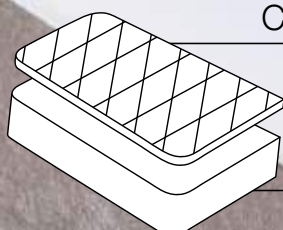

COLCHONETA

COLCHÓN

acolchonado más relleno, más confort

- Sin importar si tu colchón es de resortes espuma o Memory foam.
- Prolonga la vida útil de tu colchón.
- Acolchado en forma de diamante transpirable.

Escanea y conoce tu protector ideal