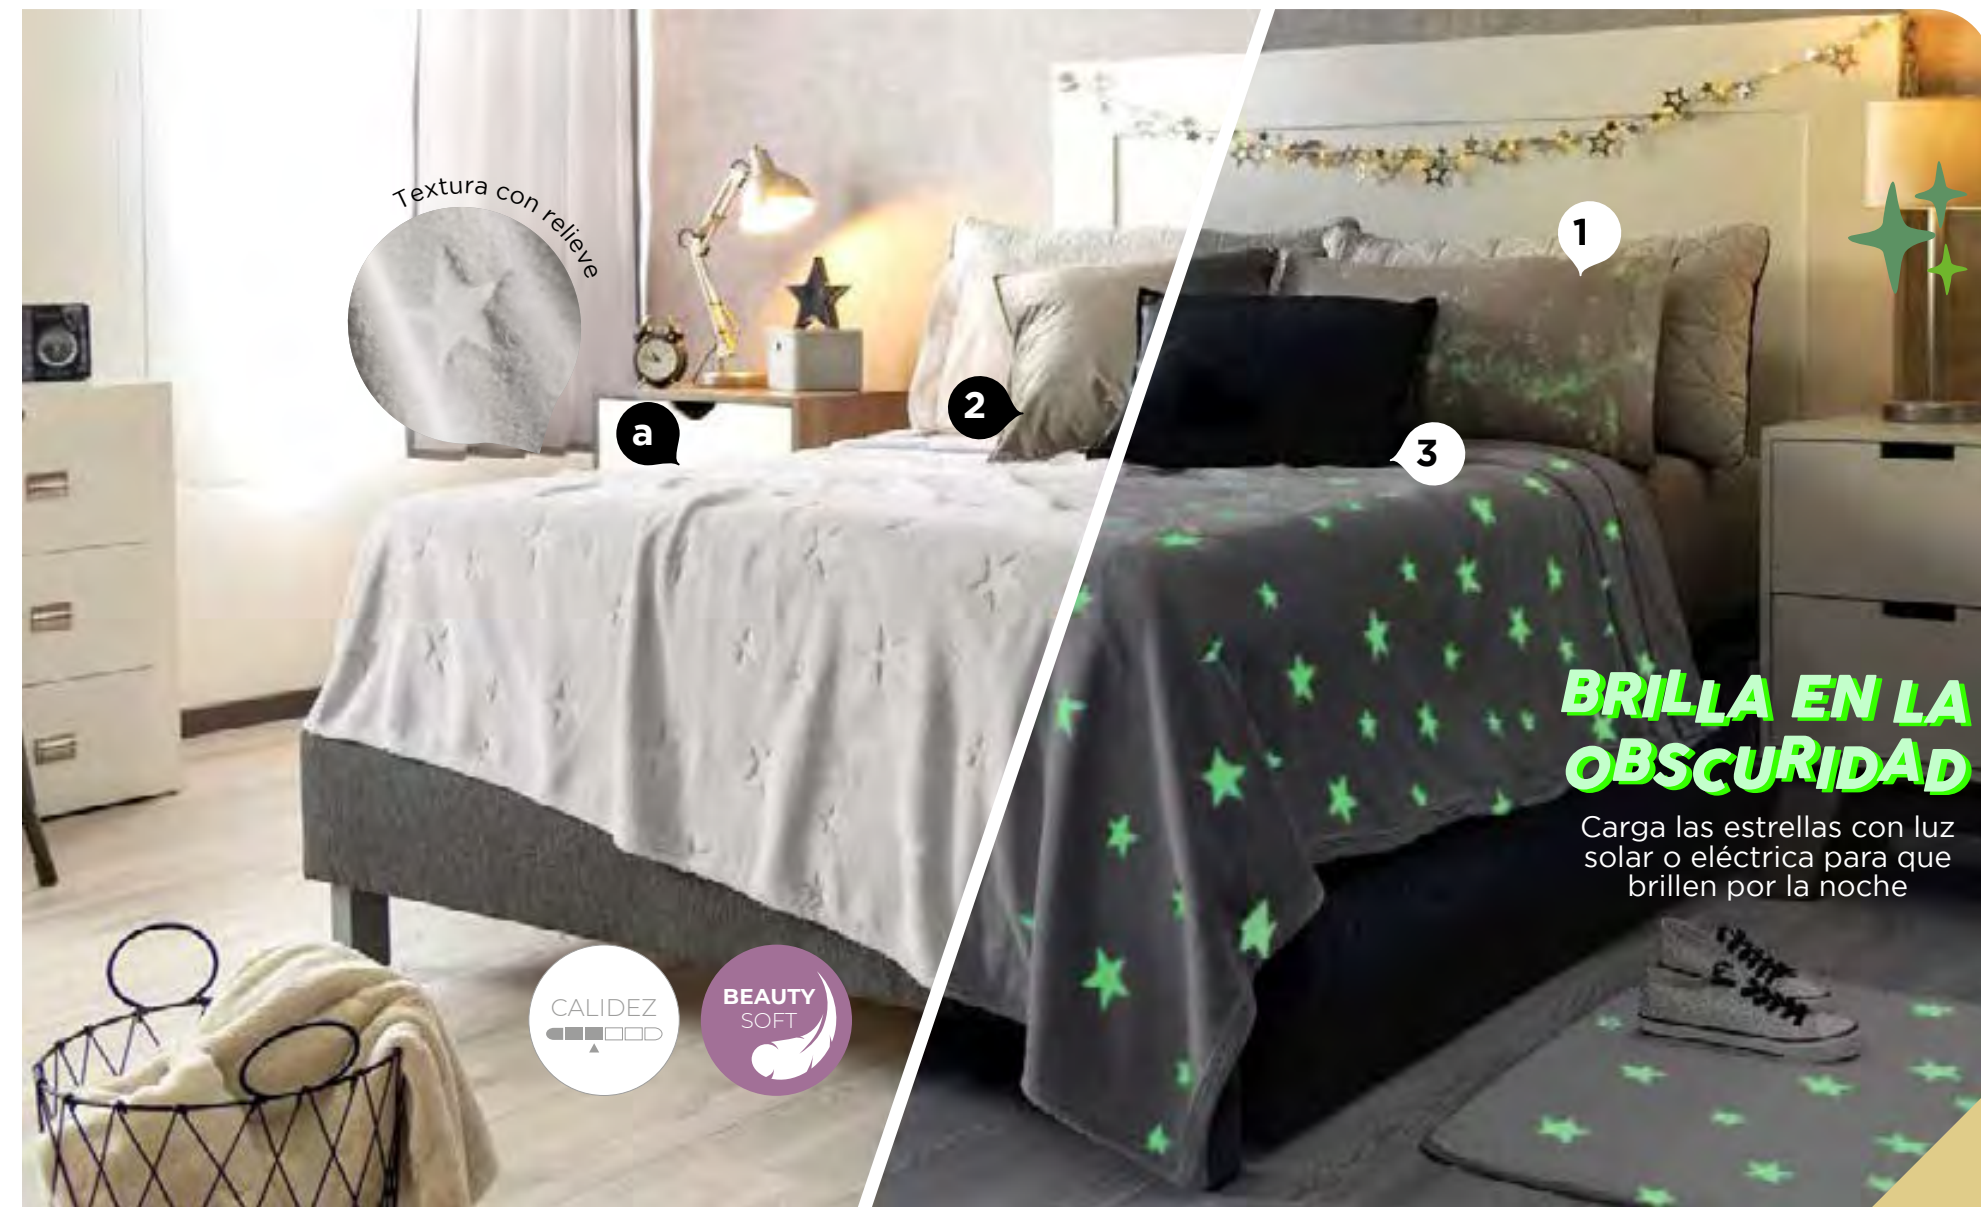

OXFORD

a) COBERTOR LIGERO

FRAZADA	IND	MAT	QS	KS
54479	54481	54481	54483	54483
1.09 x 1.70m	1.80 x 2.20m	1.80 x 2.20m	2.40 x 2.20m	2.40 x 2.20m
$249	$449	$449	$629	$629

Accesorios y complementos se venden por separado.

COMPLEMENTA CON:

1. Sábanas Viasoft Marino MAT - 24317 - $539
2. Cojín Forest - 86575 - $249
3. Puff Alpes Gris - 77533 - $669

SHINE

a) COBERTOR LIGERO

FRAZADA	IND	MAT
54939	52254	52254
1.09 x 1.70m	1.80 x 2.20m	1.80 x 2.20m
$269	$479	$479

Accesorios y complementos se venden por separado.

COMPLEMENTA CON:

1. Sábanas Viasoft Galaxia MAT - 25060 - $849
2. Funda de cojín Velvet Gris - 36689 - $179
3. Funda de cojín Velvet Negro - 37655 - $179