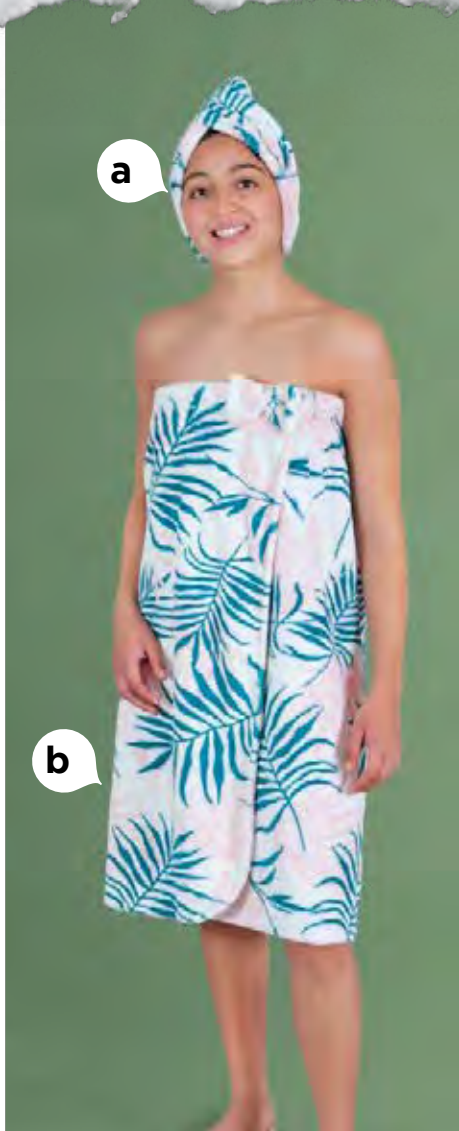

SALIDAS DE BAÑO

SUAVIDAD Y ABSORCIÓN

- a. Toalla para la cabeza bora
  42575 - $199
- b. Salida de baño bora
  42574 - $649

- c. Toalla para la cabeza turquesa
  42270 - $149
- d. Salida de baño turquesa
  42269 - $399

- e. Toalla para la cabeza Sirenita
  77486 - $179
- f. Salida de baño rosa matura
  77558 - $399

MICRO FIBRA

ULTRA ABSORBENTE

VIANNEY OFICIAL
www.vianney.com.mx
@vianneymex

SÍGUENOS EN NUESTRAS REDES SOCIALES Y ENTÉRATE DE LAS NOVEDADES Y MÁS

Descarga todos nuestros catálogos en: www.vianney.com.mx