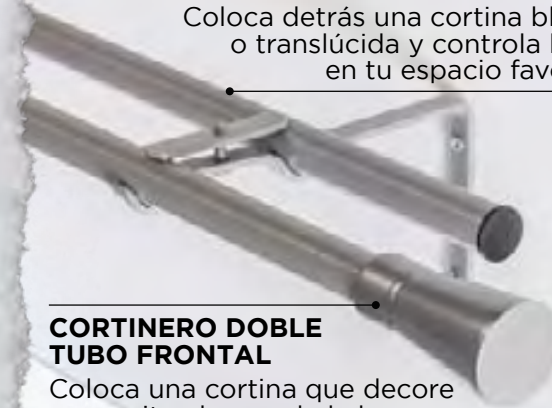

¿CORTINERO SENCILLO O DOBLE?

CORTINERO DOBLE TUBO TRASERO

Coloca detrás una cortina blanca o translúcida y controla la luz en tu espacio favorito.

CORTINERO DOBLE TUBO FRONTAL

Coloca una cortina que decore y permita el paso de la luz.