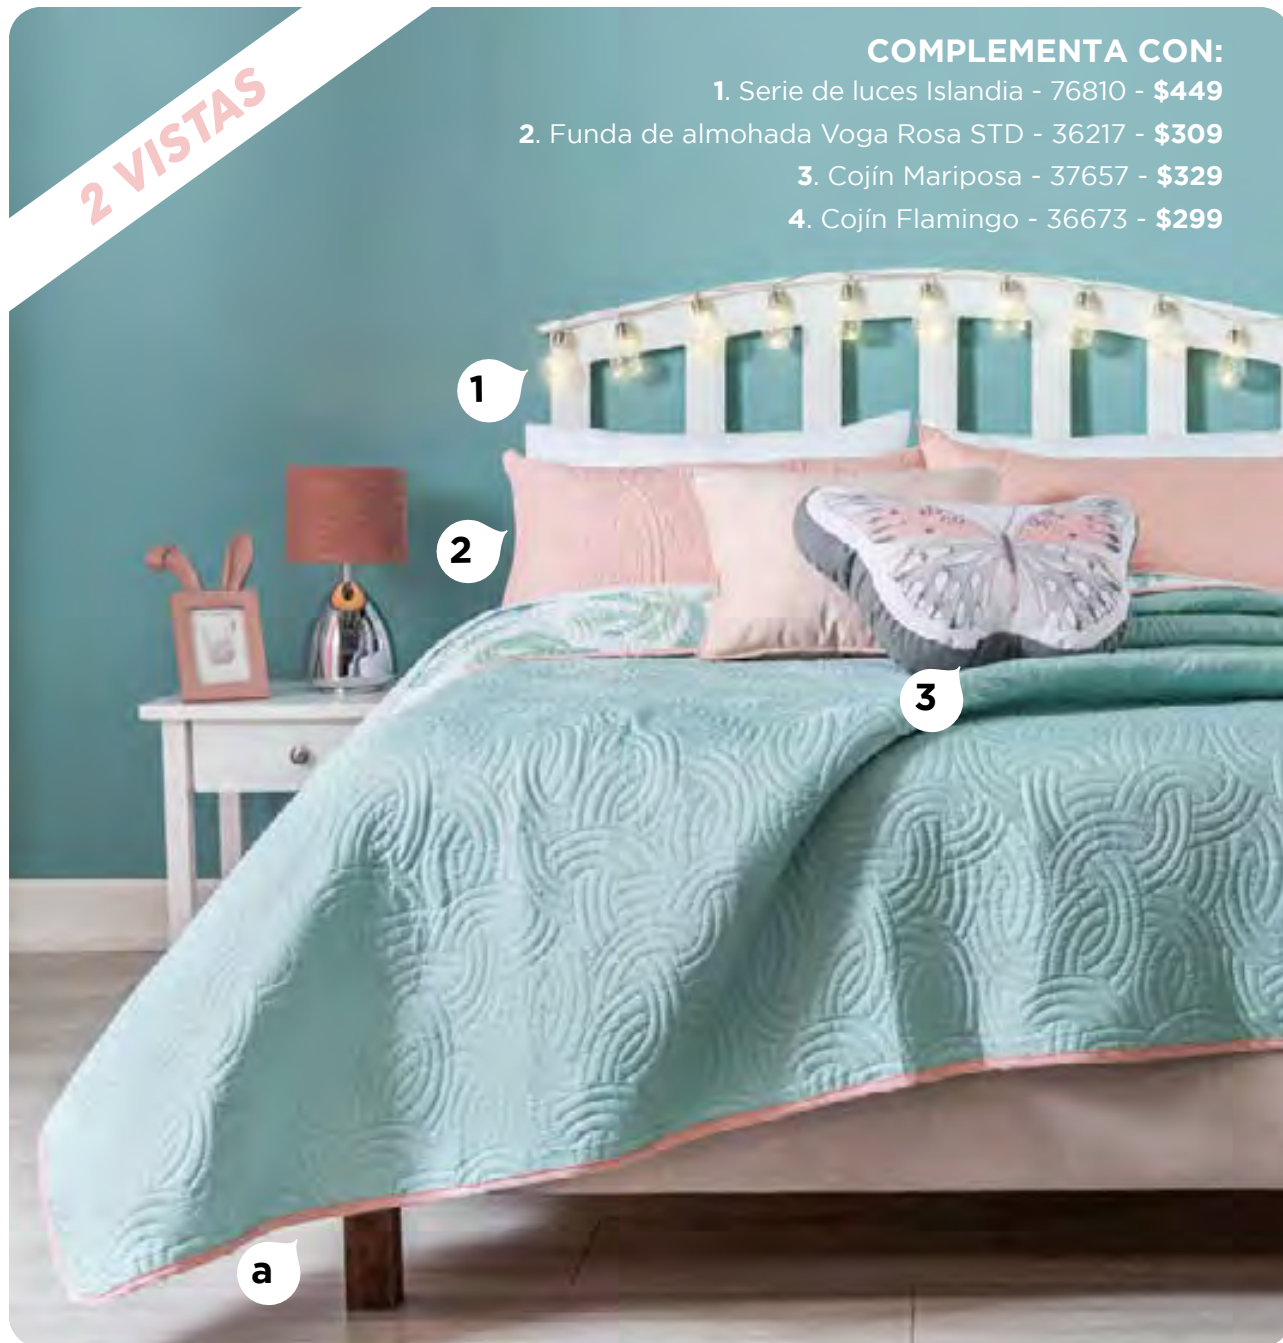

Cojín Matura
36661 - \$299

Cojín Pusheen Mermaid
36632 - \$279

2 VISTAS

COMPLEMENTA CON:

1. Serie de luces Islandia - 76810 - \$449
2. Funda de almohada Voga Rosa STD - 36217 - \$309
3. Cojín Mariposa - 37657 - \$329
4. Cojín Flamingo - 36673 - \$299