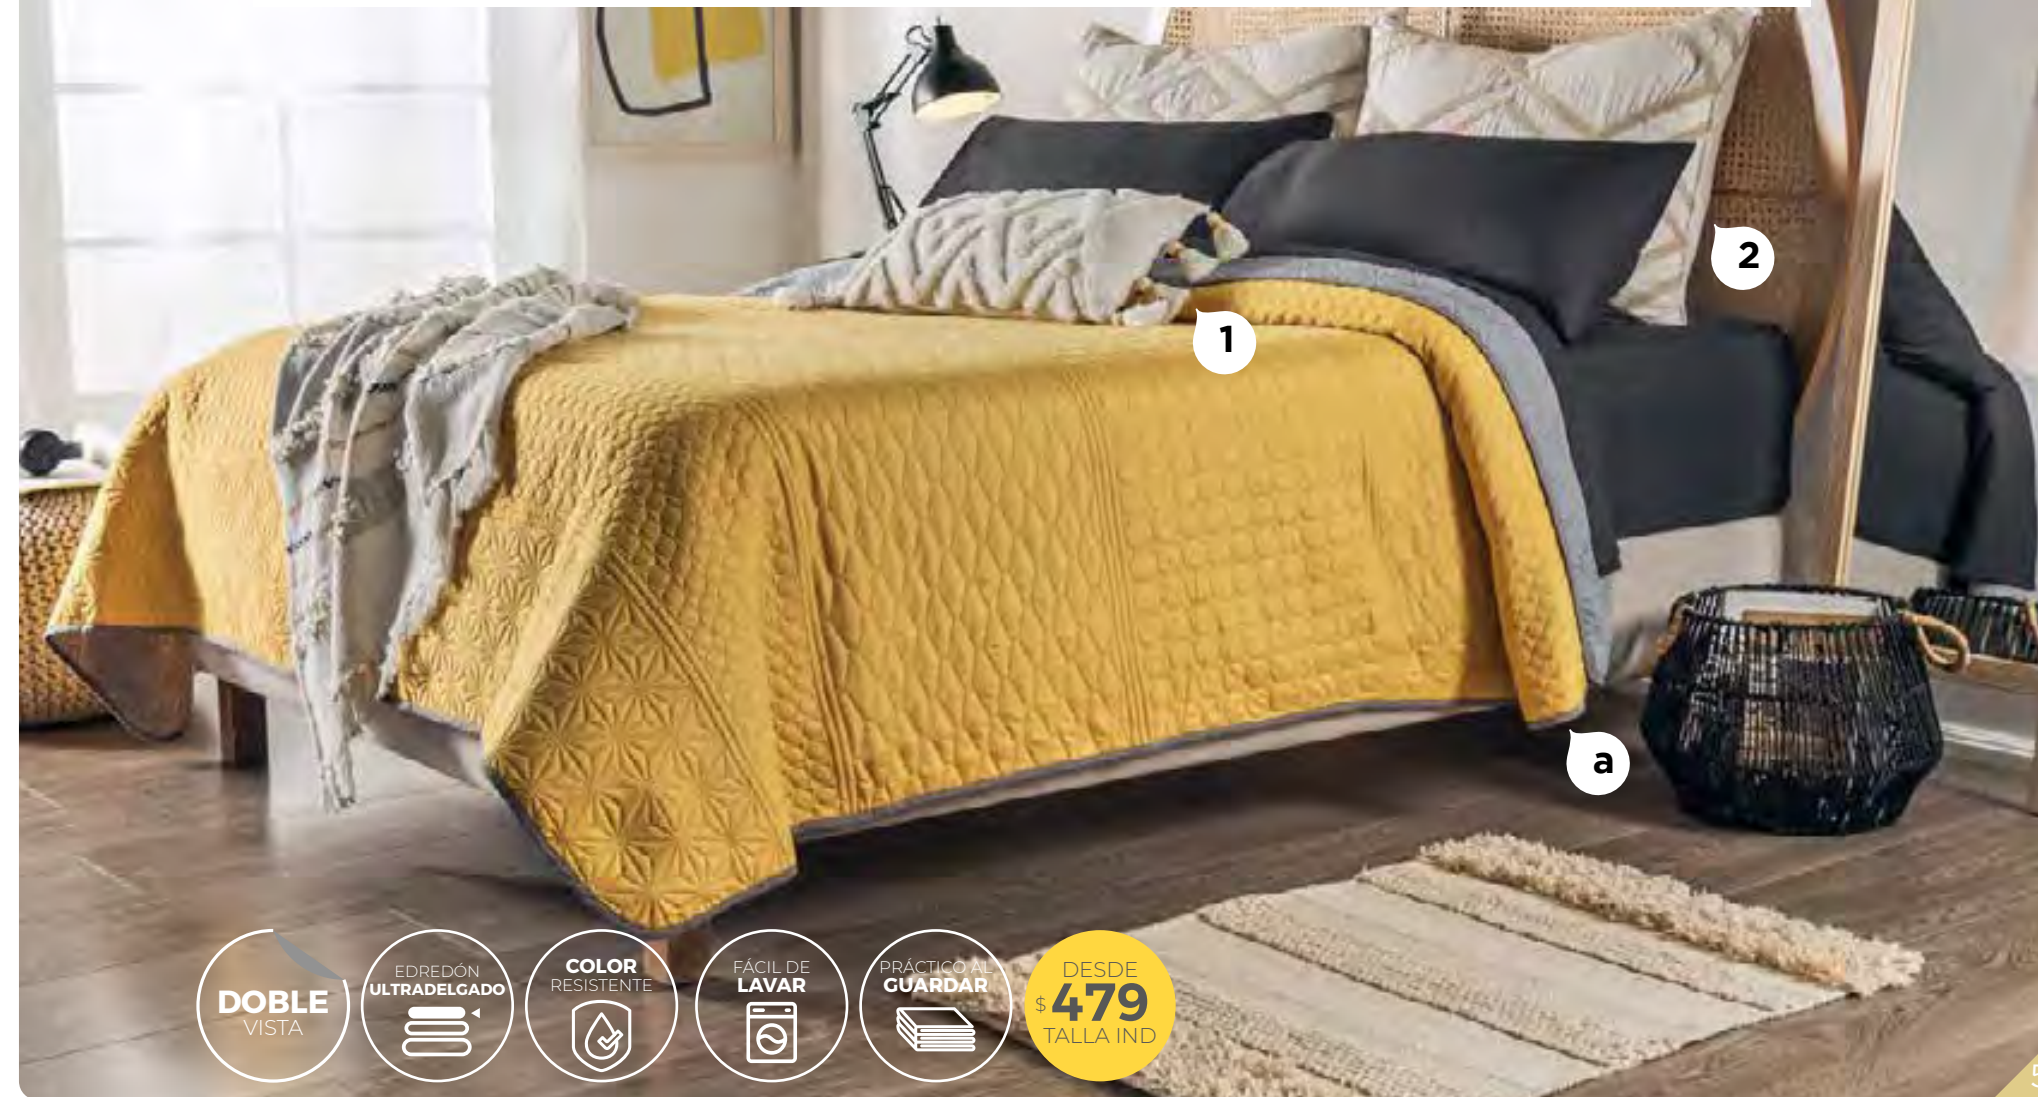

MOSTAZA

a) EDREDÓN NOVO

1

2

a

DOBLE VISTA

EDREDÓN ULTRADELGADO

COLOR RESISTENTE

FÁCIL DE LAVAR

PRÁCTICO AL GUARDAR

DESDE **$479**
TALLA IND