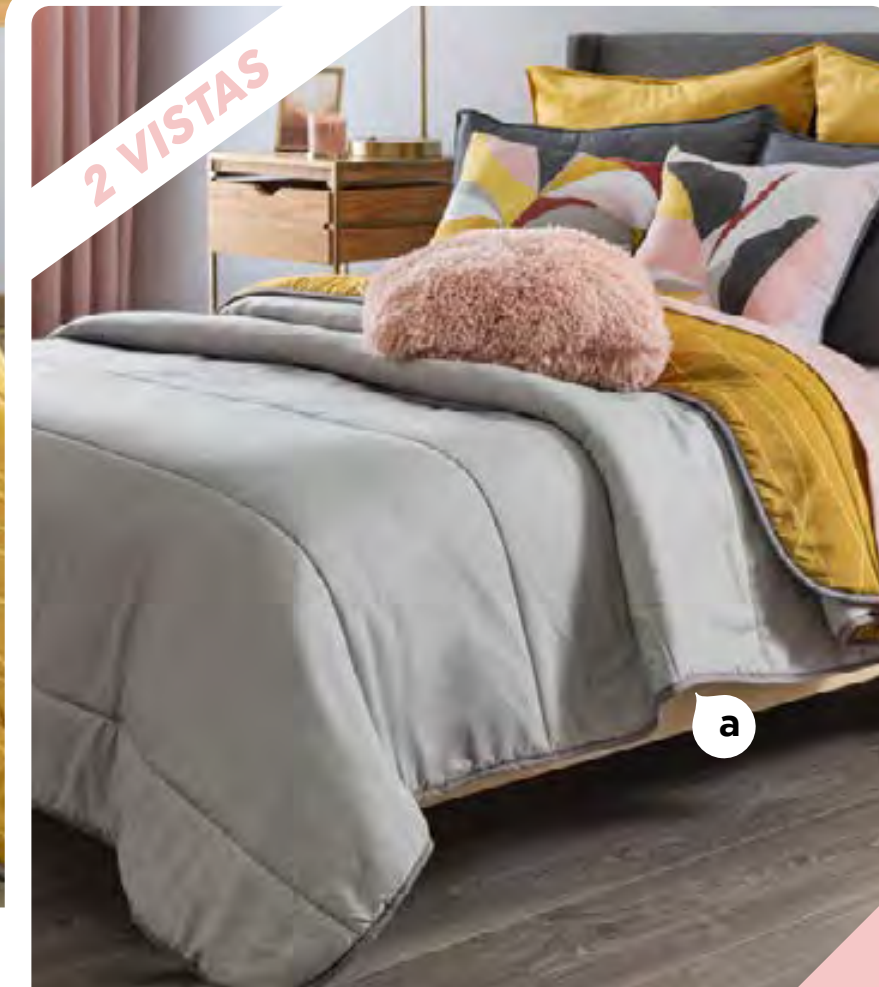

Accesorios y complementos se venden por separado.

AMARELO

a) JGO. DE EDREDÓN 2 VISTAS

MAT	KS
86448	86469
2 Fundas	2 Fundas
3 Cojines	3 Cojines
\$1,699	\$2,199

Accesorios y complementos se venden por separado.