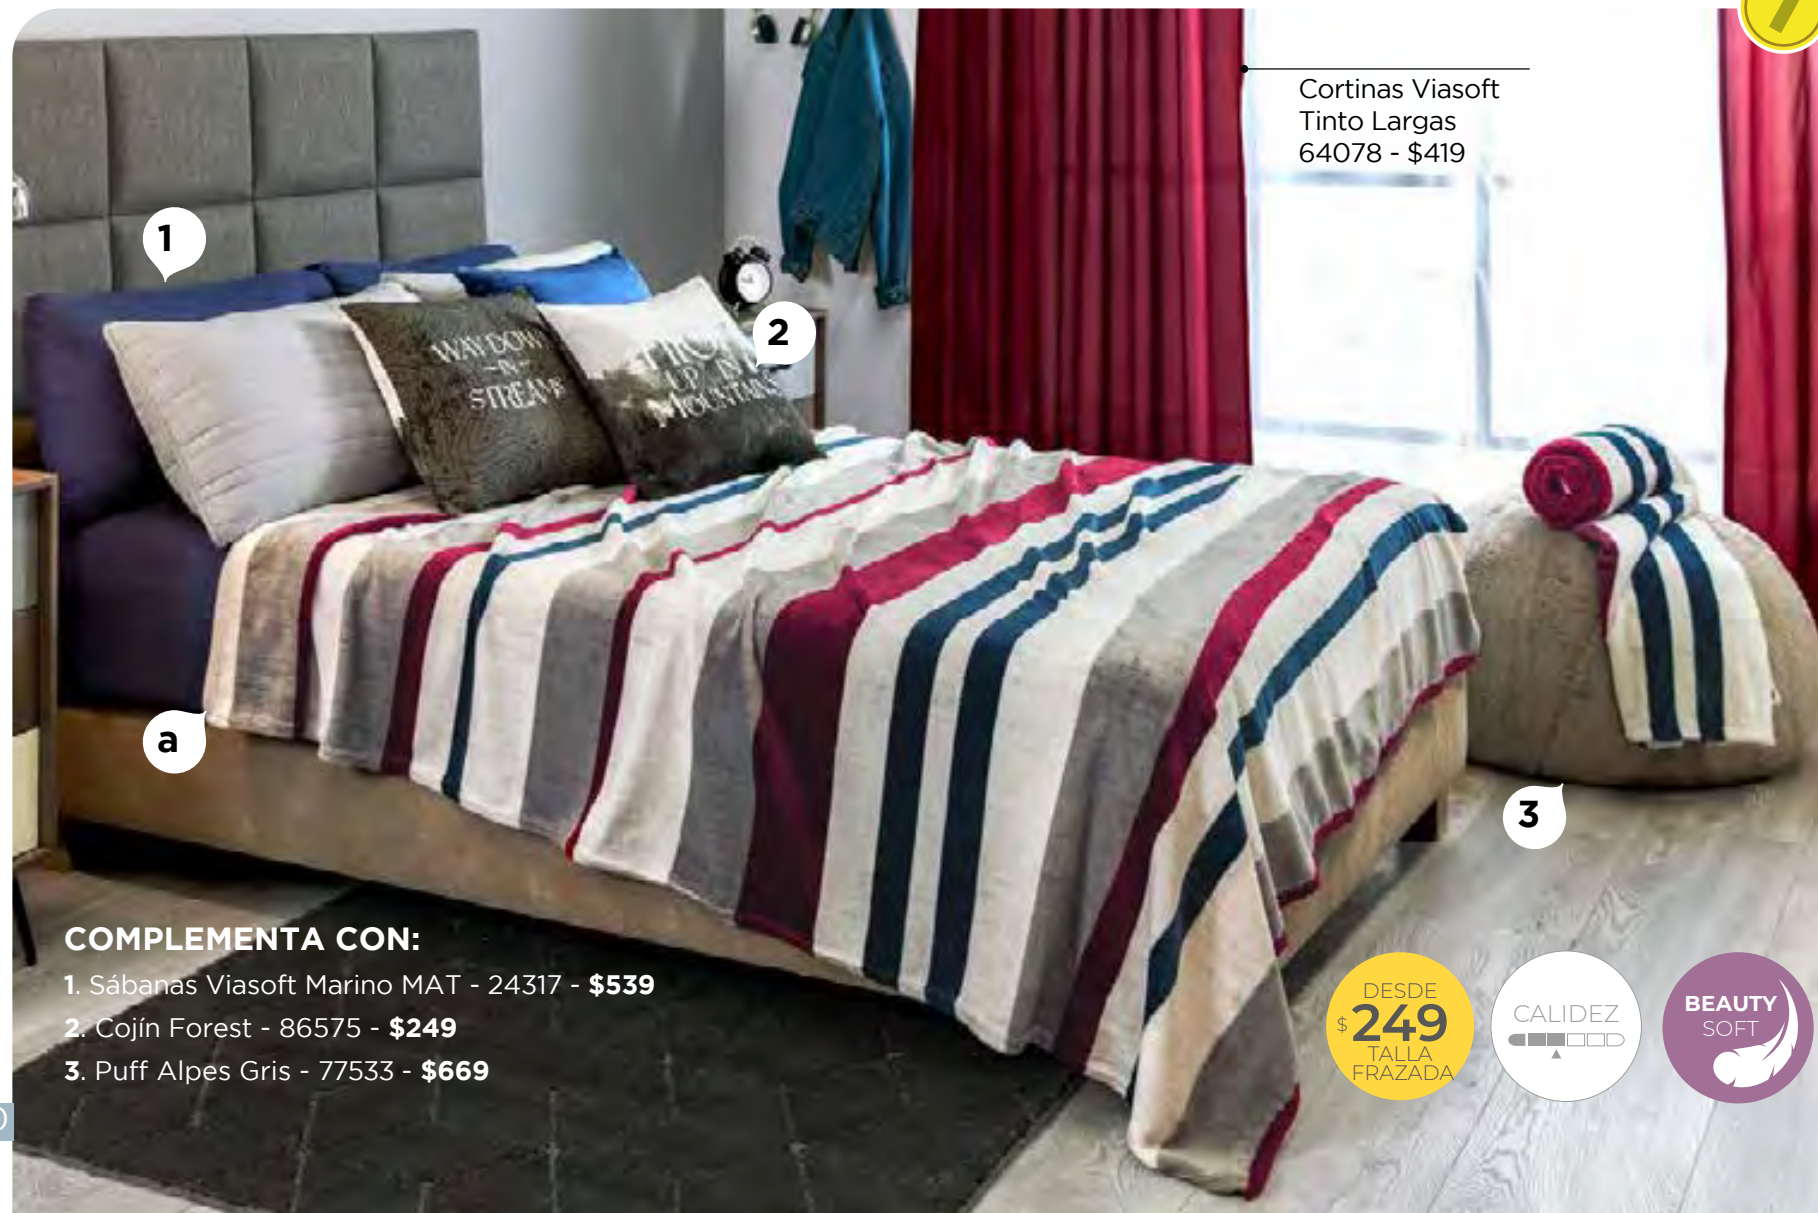

OXFORD

a) COBERTOR LIGERO

FRAZADA	IND	MAT	QS	KS
54479	54481	54481	54483	54483
1.09 x 1.70m	1.80 x 2.20m	1.80 x 2.20m	2.40 x 2.20m	2.40 x 2.20m
$249	$449	$449	$629	$629

Accesorios y complementos se venden por separado.

COMPLEMENTA CON:

1. Sábanas Viasoft Marino MAT - 24317 - $539
2. Cojín Forest - 86575 - $249
3. Puff Alpes Gris - 77533 - $669

SHINE

a) COBERTOR LIGERO

FRAZADA	IND	MAT
54939	52254	52254
1.09 x 1.70m	1.80 x 2.20m	1.80 x 2.20m
$269	$479	$479

Accesorios y complementos se venden por separado.

COMPLEMENTA CON:

1. Sábanas Viasoft Galaxia MAT - 25060 - $849
2. Funda de cojín Velvet Gris - 36689 - $179
3. Funda de cojín Velvet Negro - 37655 - $179