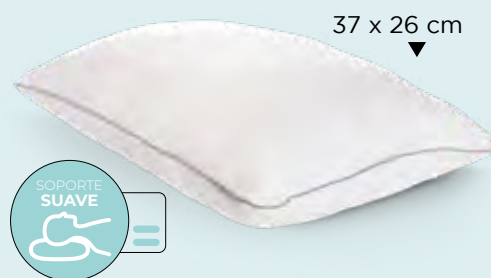

- *Tamaño ideal para llevar a cualquier lado, incluso para viajar.*
- *Medida perfecta para tu bebé y su cuna con todos los beneficios de la línea Vialifresh.*