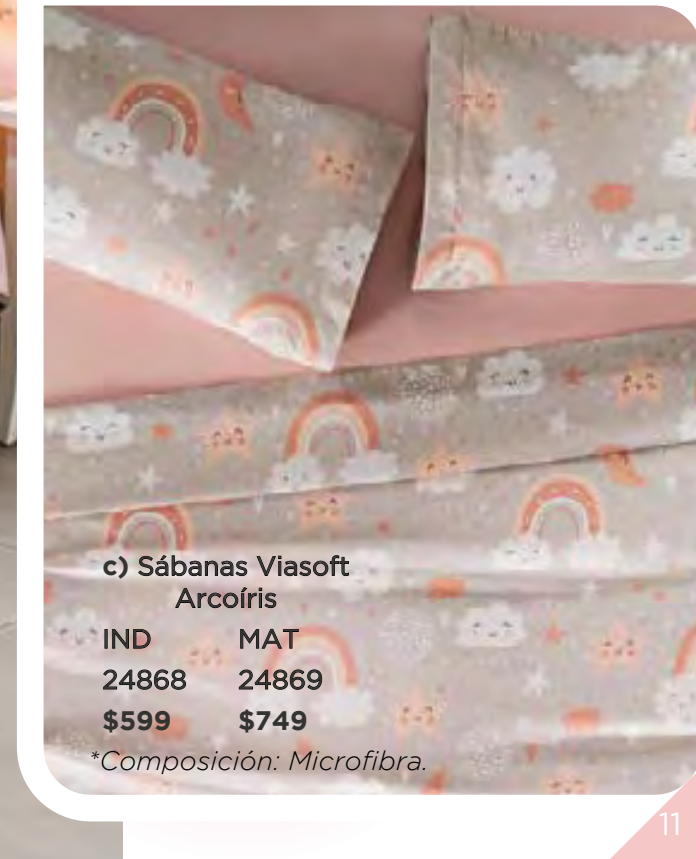

b) Cortinas Viasoft Gris
Cortas Largas
64001 63988
$349 $419
*Jgo. de 2 cortinas

c) Sábanas Viasoft
Arcoíris
IND MAT
24868 24869
$599 $749

*Composición: Microfibra.

Accesorios y complementos se venden por separado.