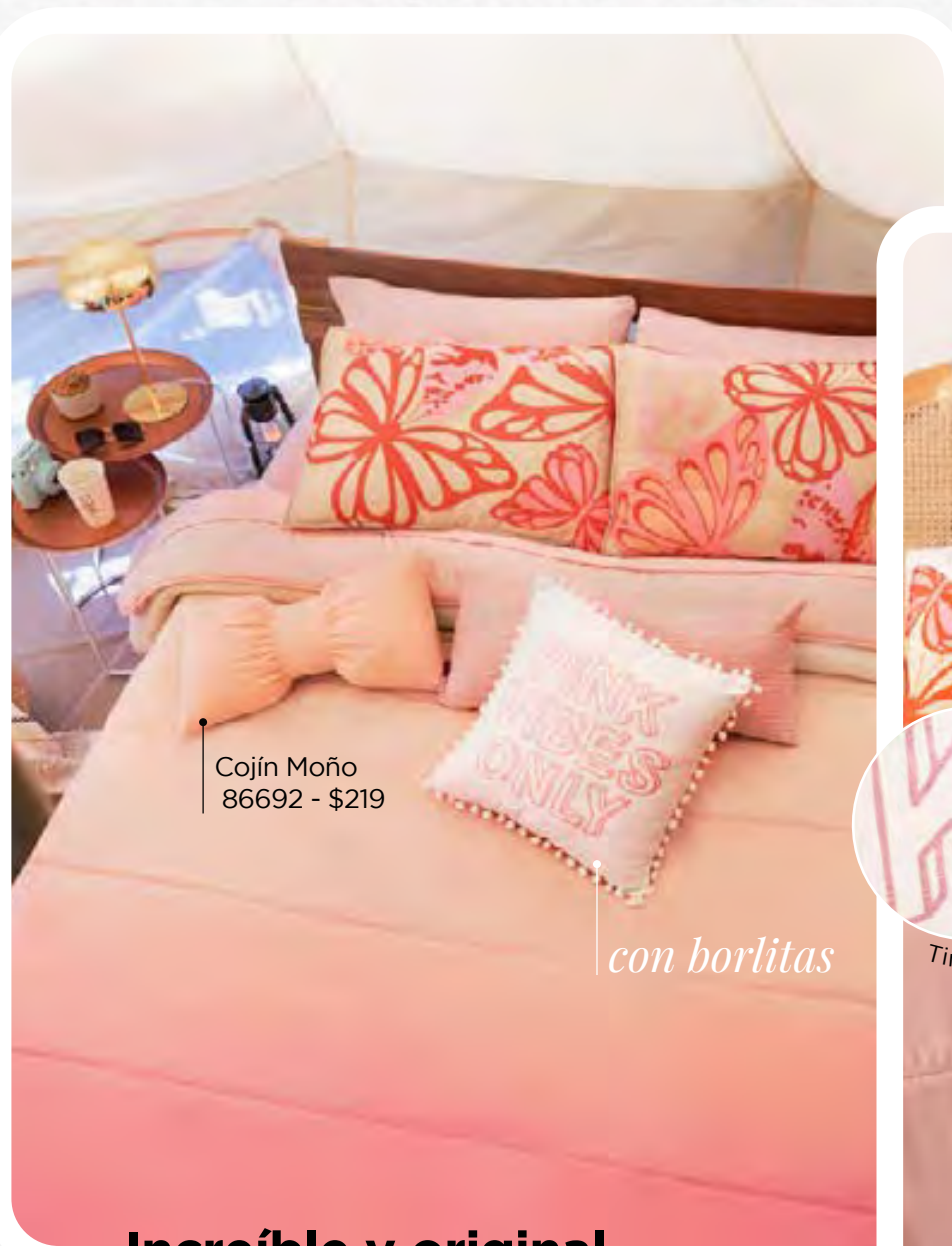

Cojín Moño
86692 - $219

con borlitas

Pink
++
vibes
+
only

**TEN.
DEN.
CIA.**