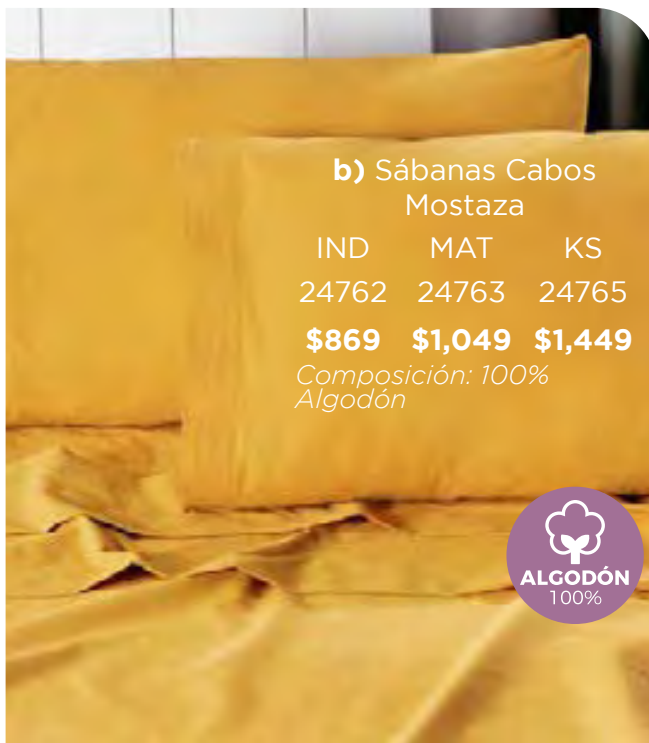

Dalia

a) JGO. EDREDÓN 2 VISTAS

IND	MAT	KS
86452	86324	86325
1 funda	2 fundas	2 fundas
1 Cojín	2 Cojines	2 Cojines
$1,699	$2,299	$2,899

TEN-
DEN-
CIA.