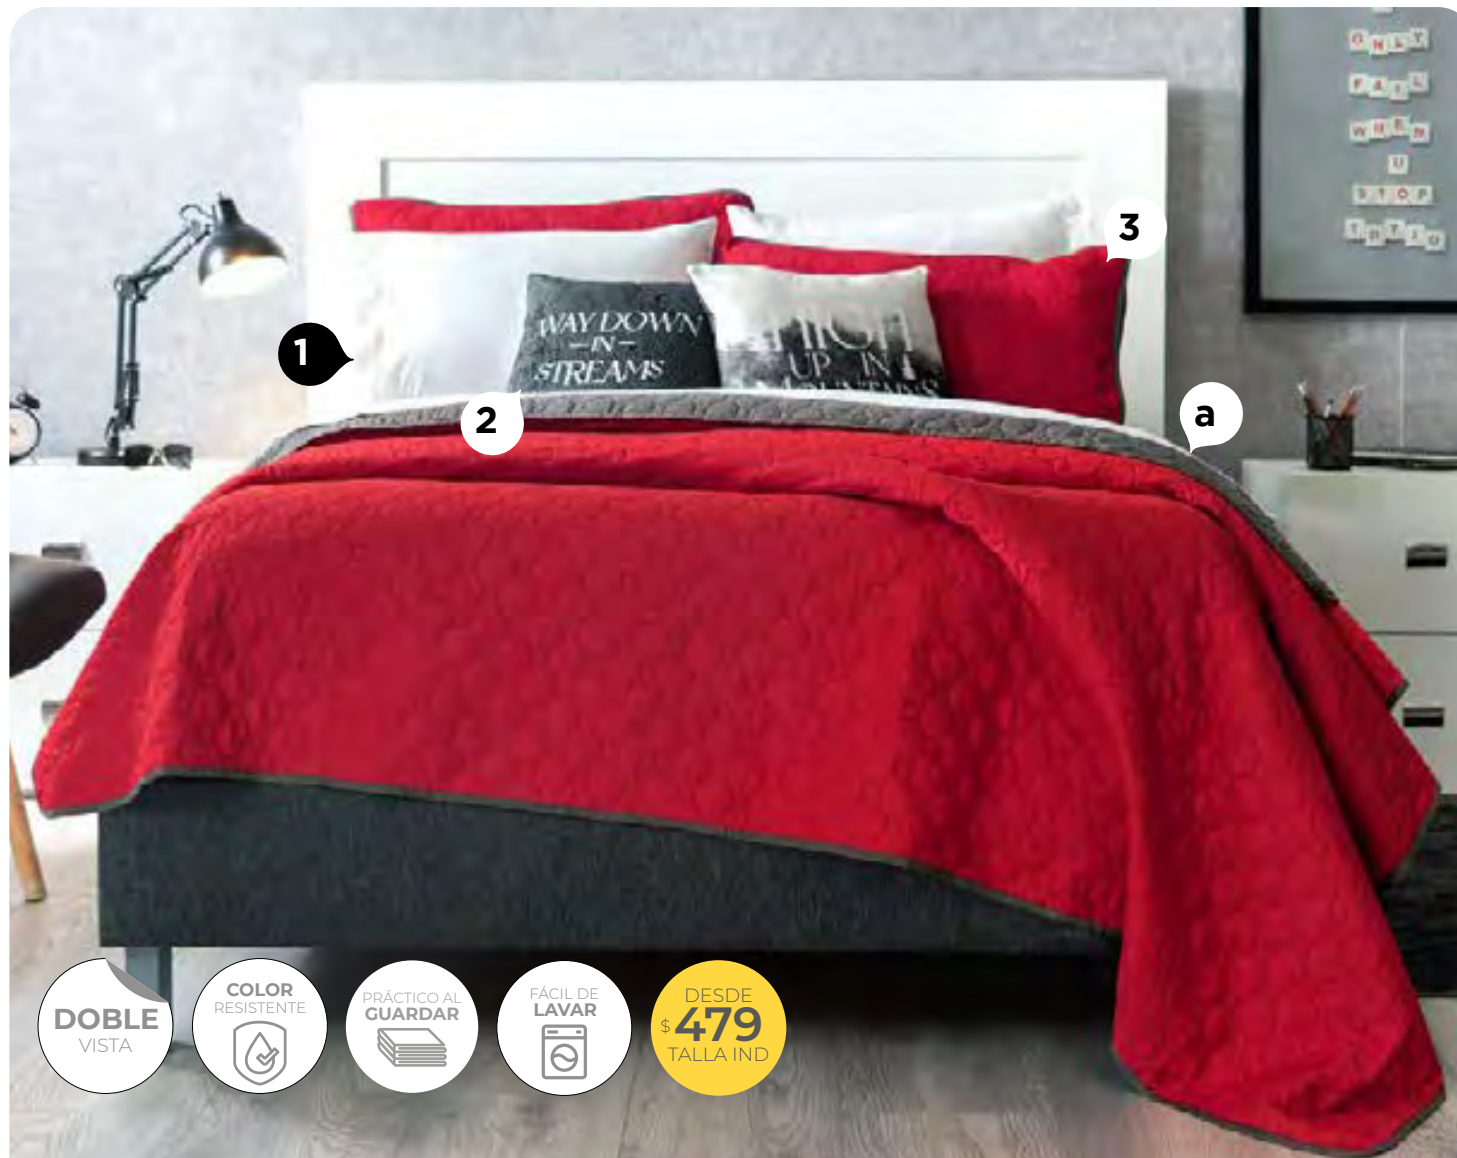

ROJO

a) EDREDÓN NOVO 2 VISTAS

IND	MAT	QS	KS
86021	86022	86023	86124
1 Edredón	1 Edredón	1 Edredón	1 Edredón
$479	$519	$599	$699

Accesorios y complementos se venden por separado.

COMPLEMENTA CON:

1. Sábanas Viasoft Blanco IND - 24874 - **$449**
2. Cojín Forest - 86575 - **$249**
3. Funda de almohada Novo Rojo / Gris - 36067 - **$199**
4. Almohada Decorativa PS5 STD - 36314 - **$419**