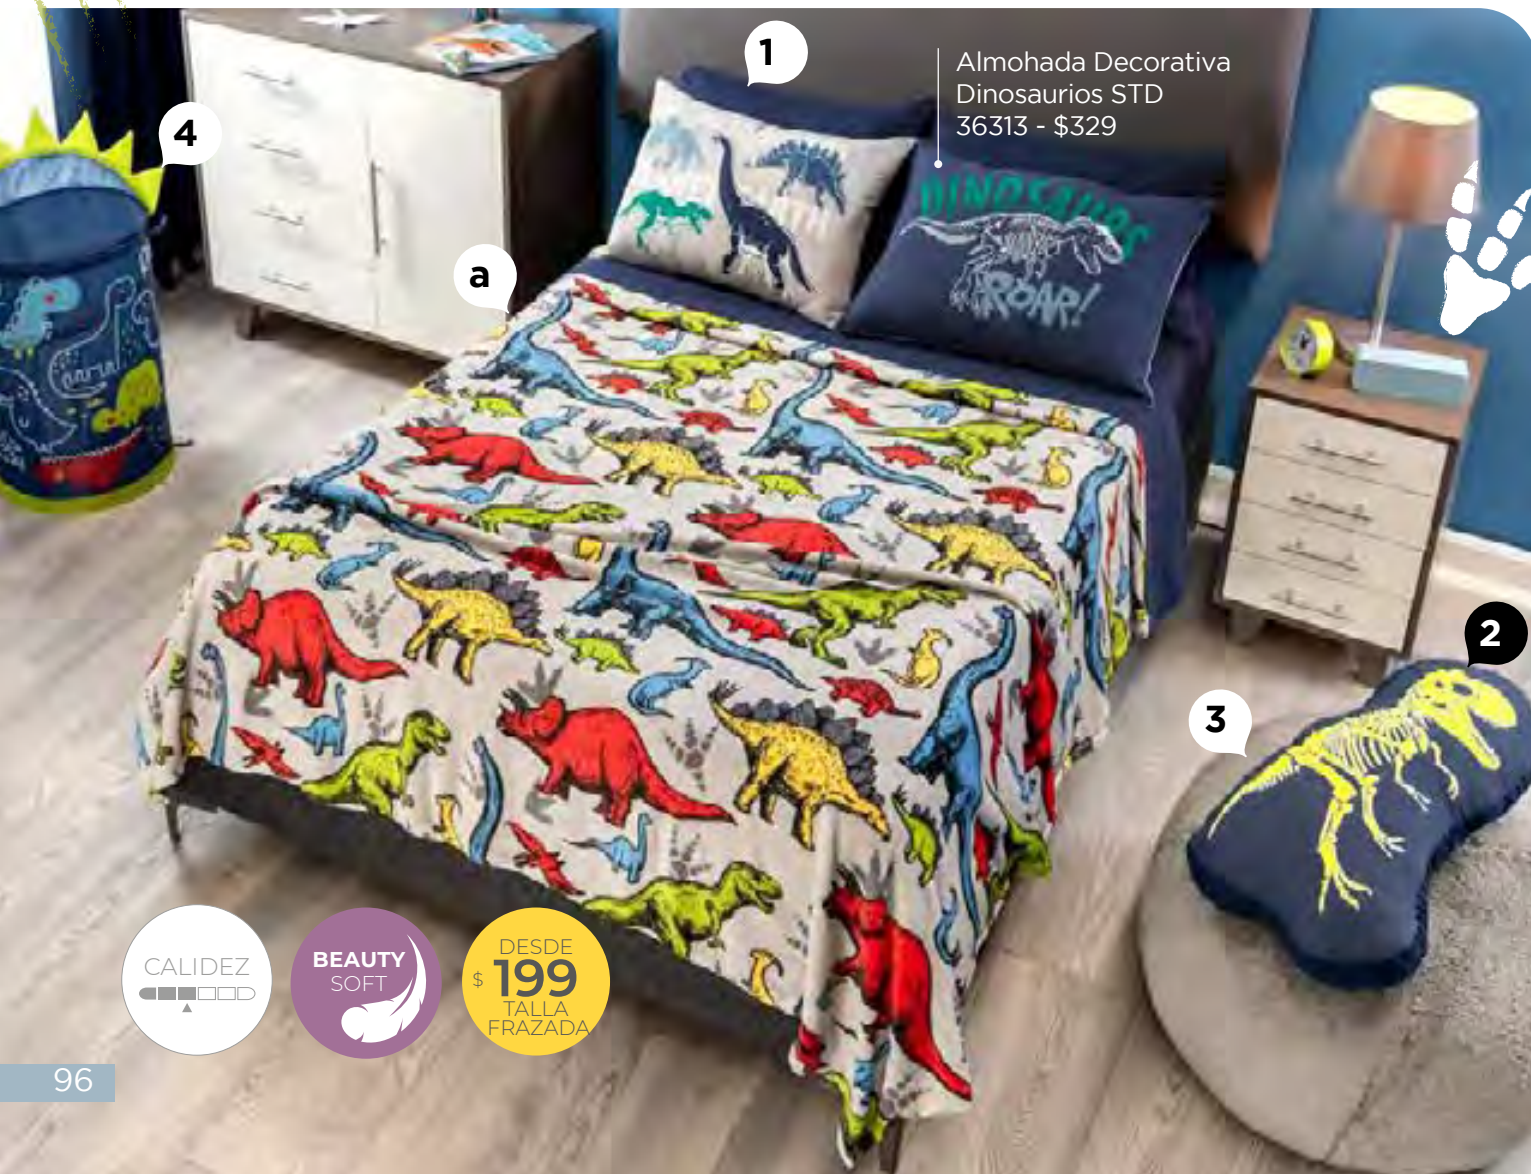

BEAUTY SOFT

REX

a) COBERTOR LIGERO

FRAZADA	IND	MAT
52240	52353	52353
1.09 x 1.70m	1.80 x 2.20m	1.80 x 2.20m
\$199	\$399	\$399

Accesorios y complementos se venden por separado.

COMPLEMENTA CON:

1. Sábanas Viasoft Marino MAT - 24317 - **\$539**
2. Cojín Rex - 36630 - **\$299**
3. Puff Alpes Gris - 77533 - **\$669**
4. Cesto Dinos - 77408 - **\$399**