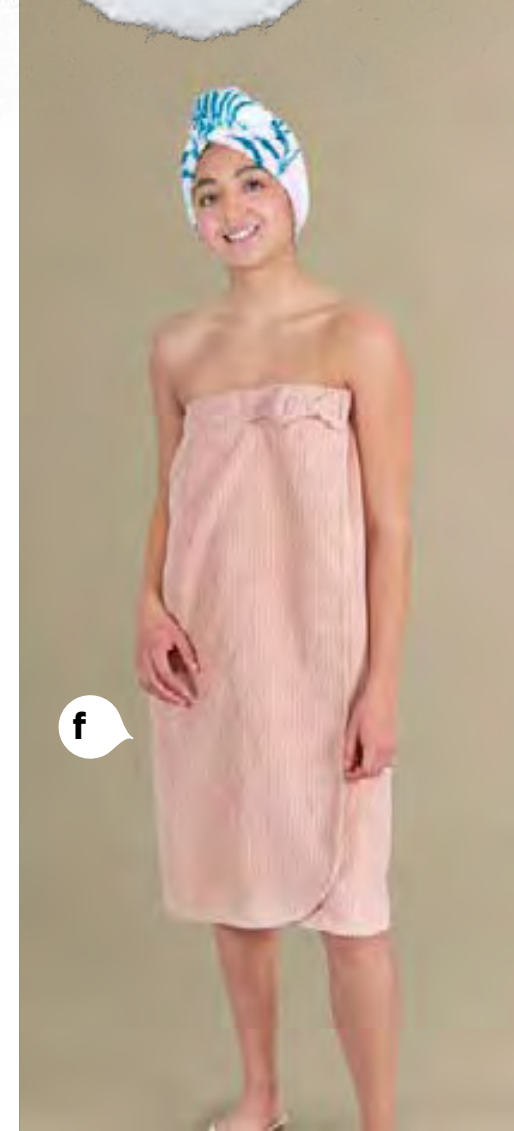

- c. Toalla para la cabeza turquesa
42270 - \$149
- d. Salida de baño turquesa
42269 - \$399

- e. Toalla para la cabeza Sirenita
77486 - \$179
- f. Salida de baño rosa matura
77558 - \$399

MICRO FIBRA

ULTRA ABSORBENTE