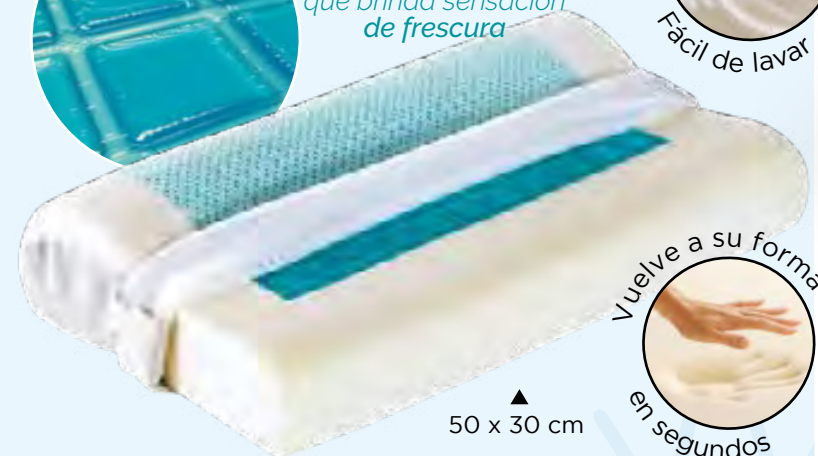

TECNOLOGÍA MEMORY FOAM

ALMOHADA VIAFOAM GEL CONFORT

STD
35245
50 x 30 cm
\$1,099

*Almohada ortopédica.
*Funda desmontable.

con una capa de **VIA-COOL GEL** que brinda sensación de frescura

Funda con cierre
Fácil de lavar

50 x 30 cm

Vuelve a su forma original en segundos

· Favorece la relajación de los músculos de espalda y cuello.

· Memory Foam que distribuye los puntos de presión para lograr un confort total.

TECNOLOGÍA MEMORY FOAM