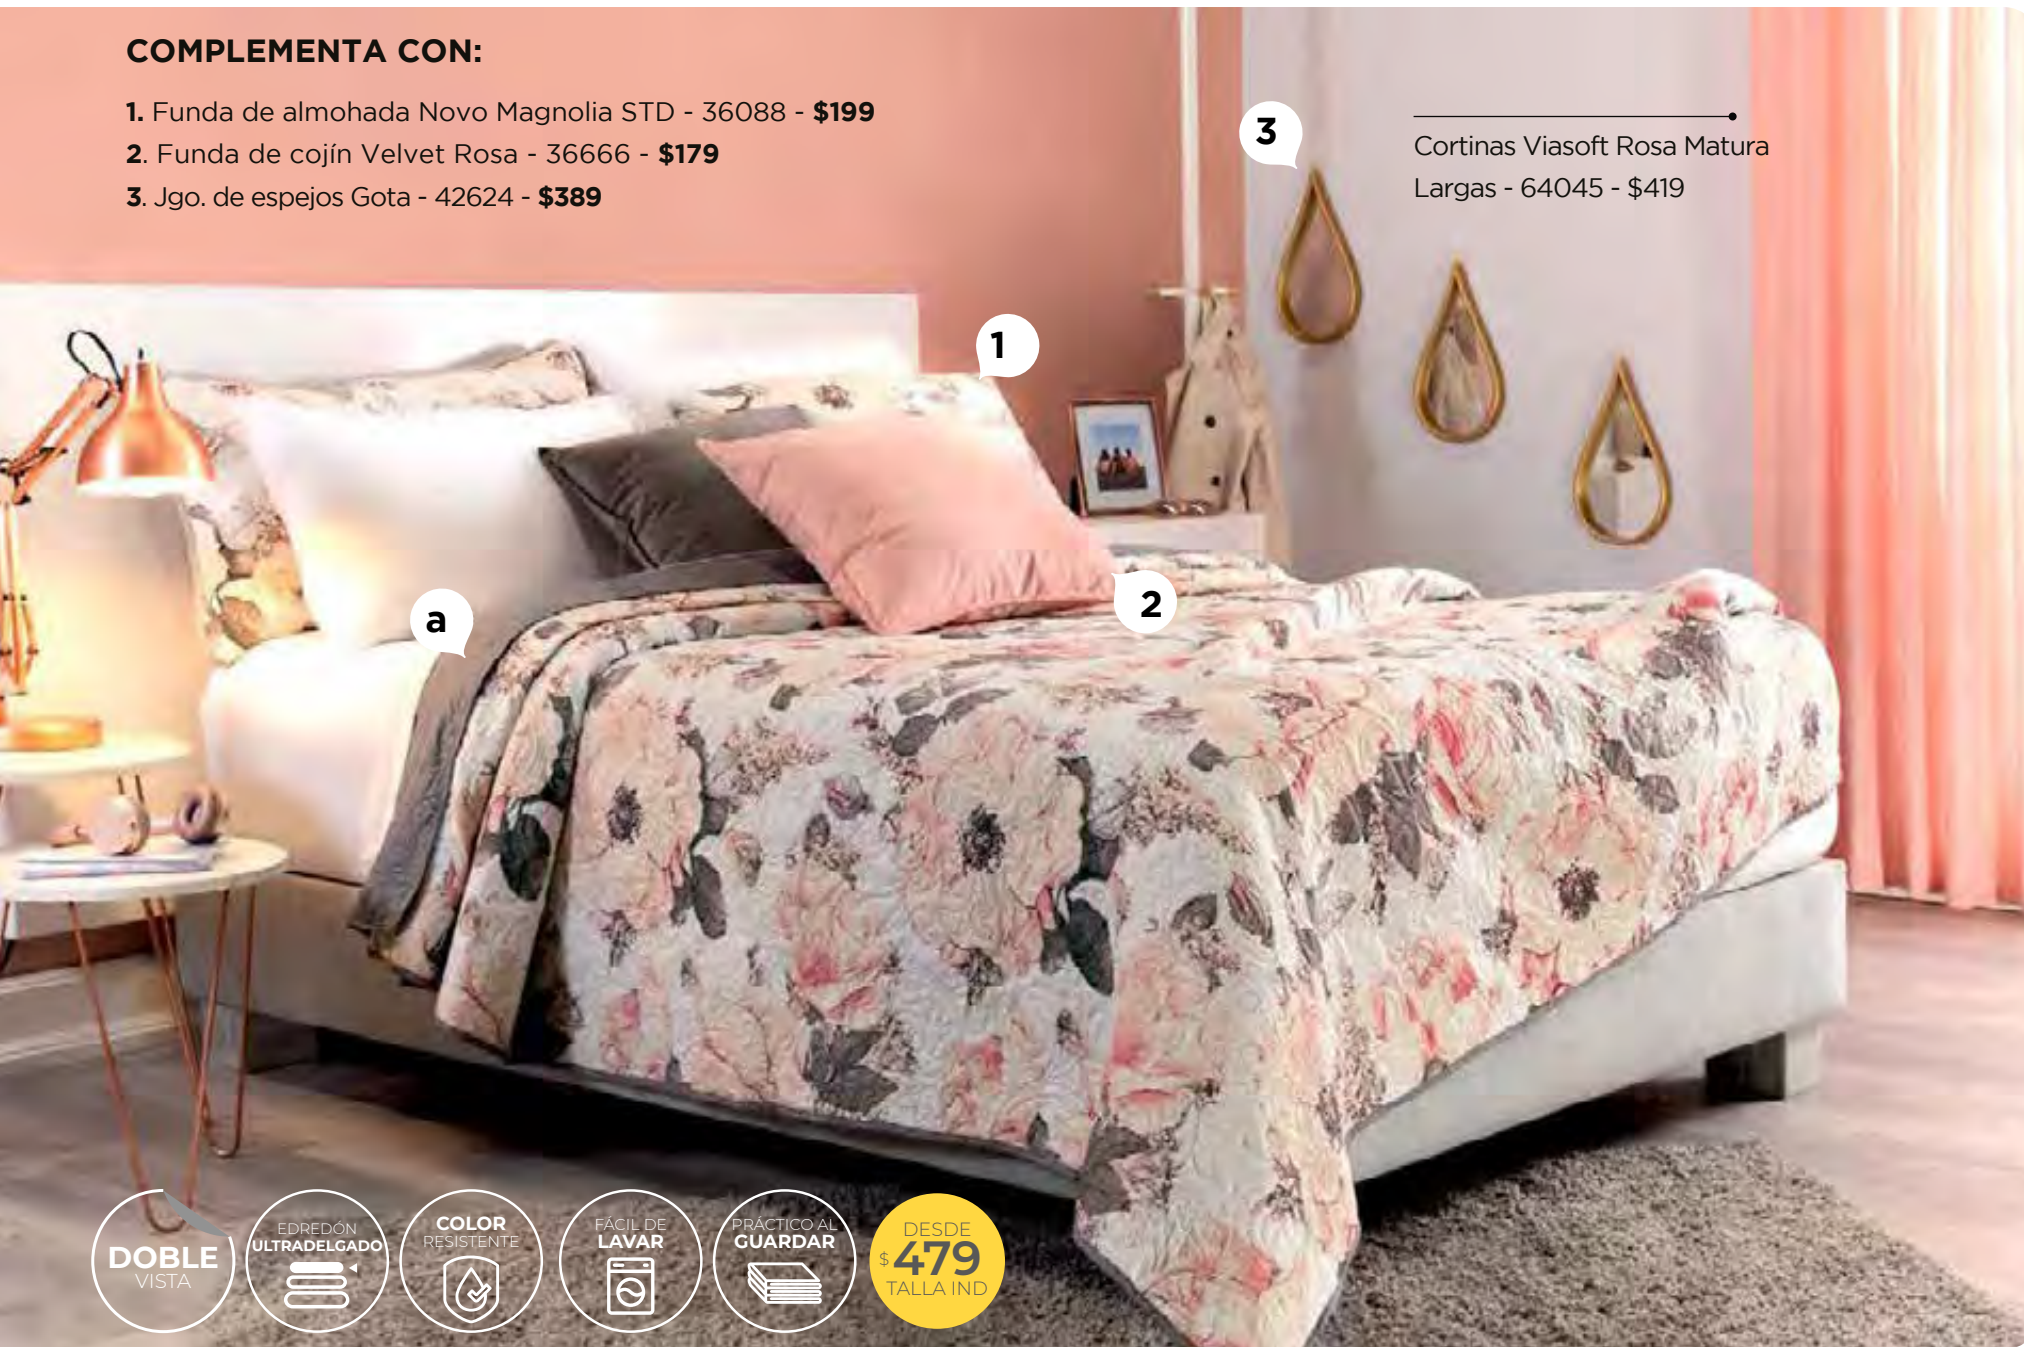

COMPLEMENTA CON:

1. Funda de almohada Novo Magnolia STD - 36088 - **$199**
2. Funda de cojín Velvet Rosa - 36666 - **$179**
3. Jgo. de espejos Gota - 42624 - **$389**

3 Cortinas Viasoft Rosa Madura Largas - 64045 - $419