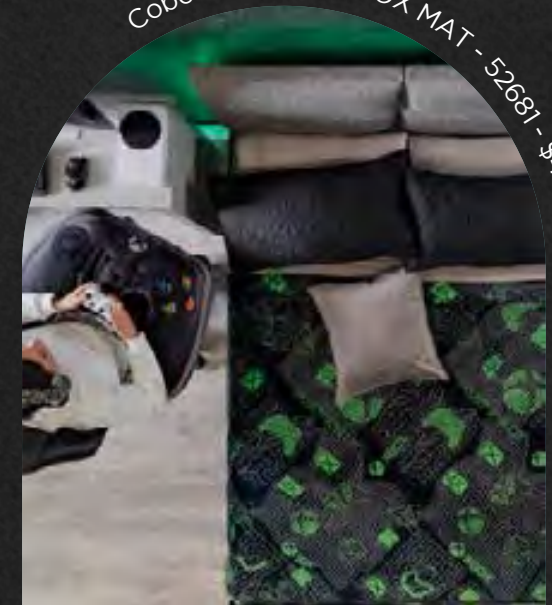

DISEÑOS DIVERTIDOS

DECORACIÓN PARA TODOS

Cobertor Ligero XBOX MAT - 52681 - \$499

Ellos

INNOVACIÓN

¿YA CONOCES LOS TIPOS DE EDREDÓN?

EDREDONES NOVO

- Edredón Ultra delgado y ligero.
- Más fácil de lavar y guardar.
- Con capitonado especial.
- Versátil por sus 2 vistas.
- Al mejor precio.
- Color resistente.