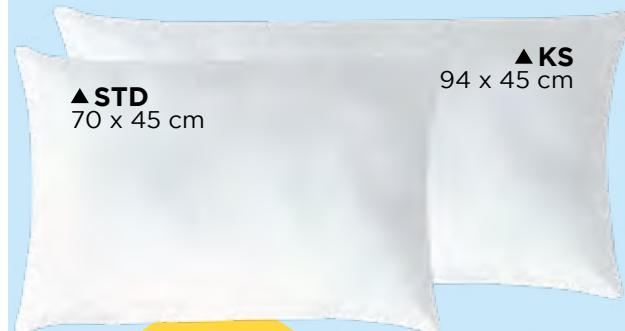

ALMOHADA
BALANCE
EQUILIBRIO ENTRE FIRMEZA Y
SUAVIDAD ¡AL MEJOR PRECIO!

STD	KS
35214	35215
70 x 45 cm	94 x 45 cm
$165	$239

*Puedes usar secadora.
*Puedes lavarla en casa.

DESDE
$ **165**
TALLA STD

Ver en pág. 109