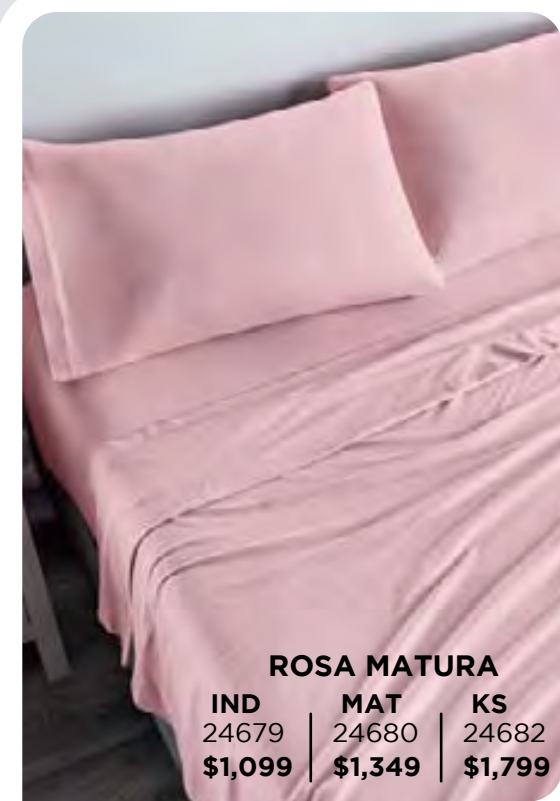

SÁBANAS DE CAMISETA

- Cubre colchones más altos.
- Ideal para el contacto con la piel.
- Tejido elástico que se ajusta a tu colchón.
- Tejido de camiseta de fibra natural que se adapta a la temperatura corporal.
- La suavidad y comodidad de la camiseta en tu sábana.

**FRESCURA EN EL VERANO
CALIDEZ EN EL INVIERNO**

ROSA MADURA

IND	MAT	KS
24679	24680	24682
$1,099	$1,349	$1,799