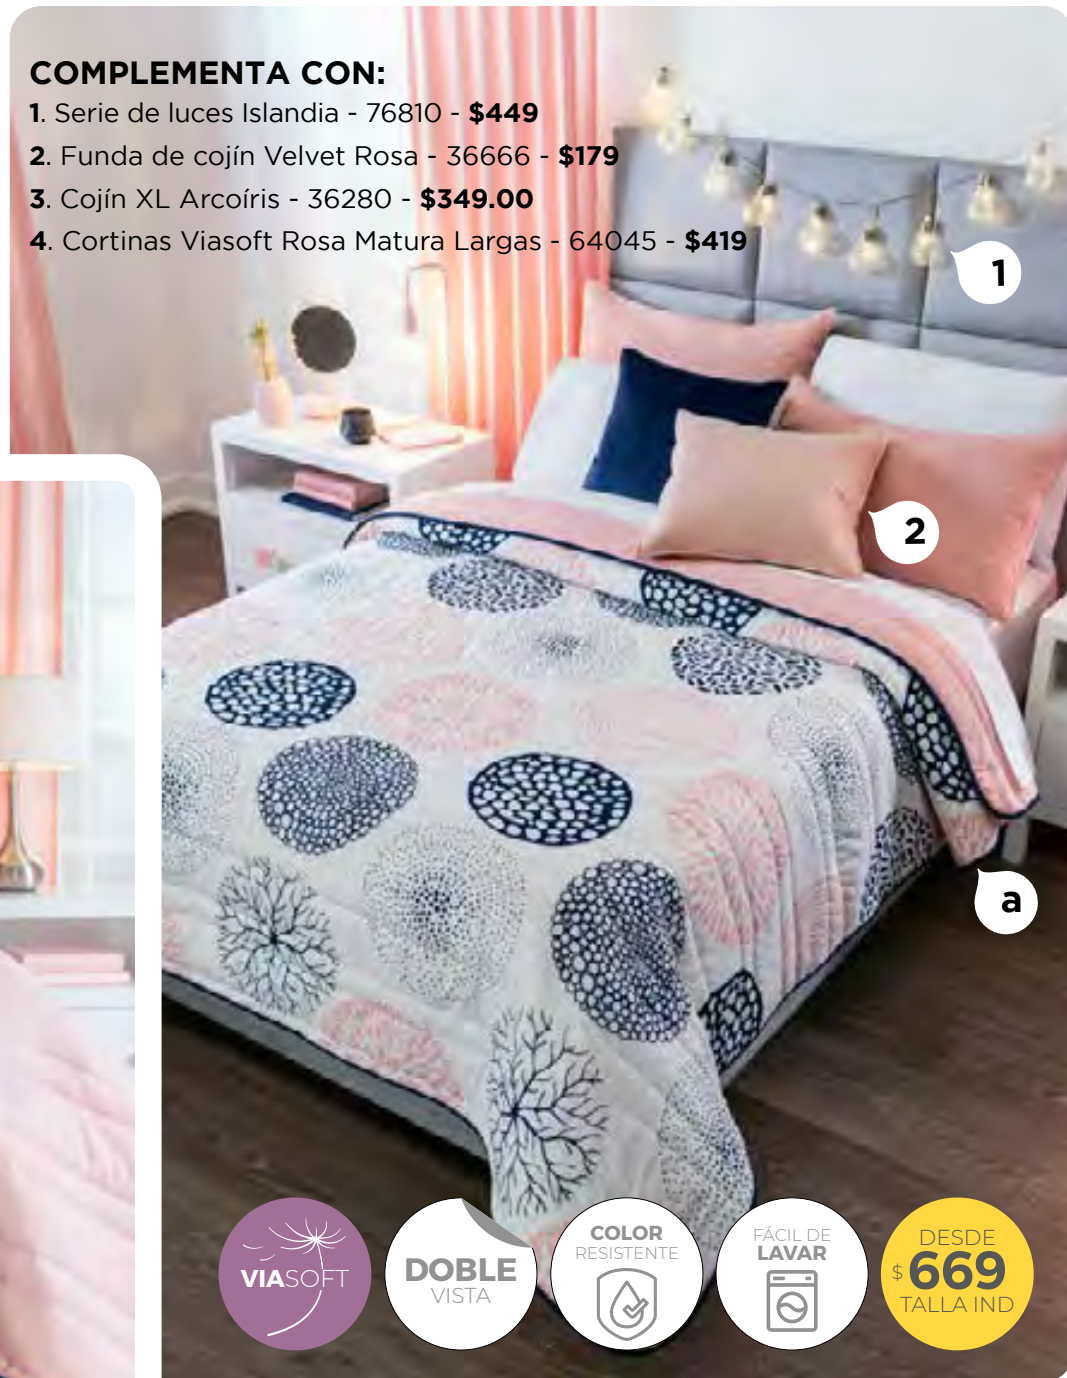

PALANGAR

a) EDREDÓN BASIC 2 VISTAS

IND	MAT	KS
86133	86079	86081
1 Edredón	1 Edredón	1 Edredón
\$669	\$799	\$1,019

Accesorios y complementos se venden por separado.

COMPLEMENTA CON:

1. Serie de luces Islandia - 76810 - **\$449**
2. Funda de cojín Velvet Rosa - 36666 - **\$179**
3. Cojín XL Arcoíris - 36280 - **\$349.00**
4. Cortinas Viasoft Rosa Madura Largas - 64045 - **\$419**