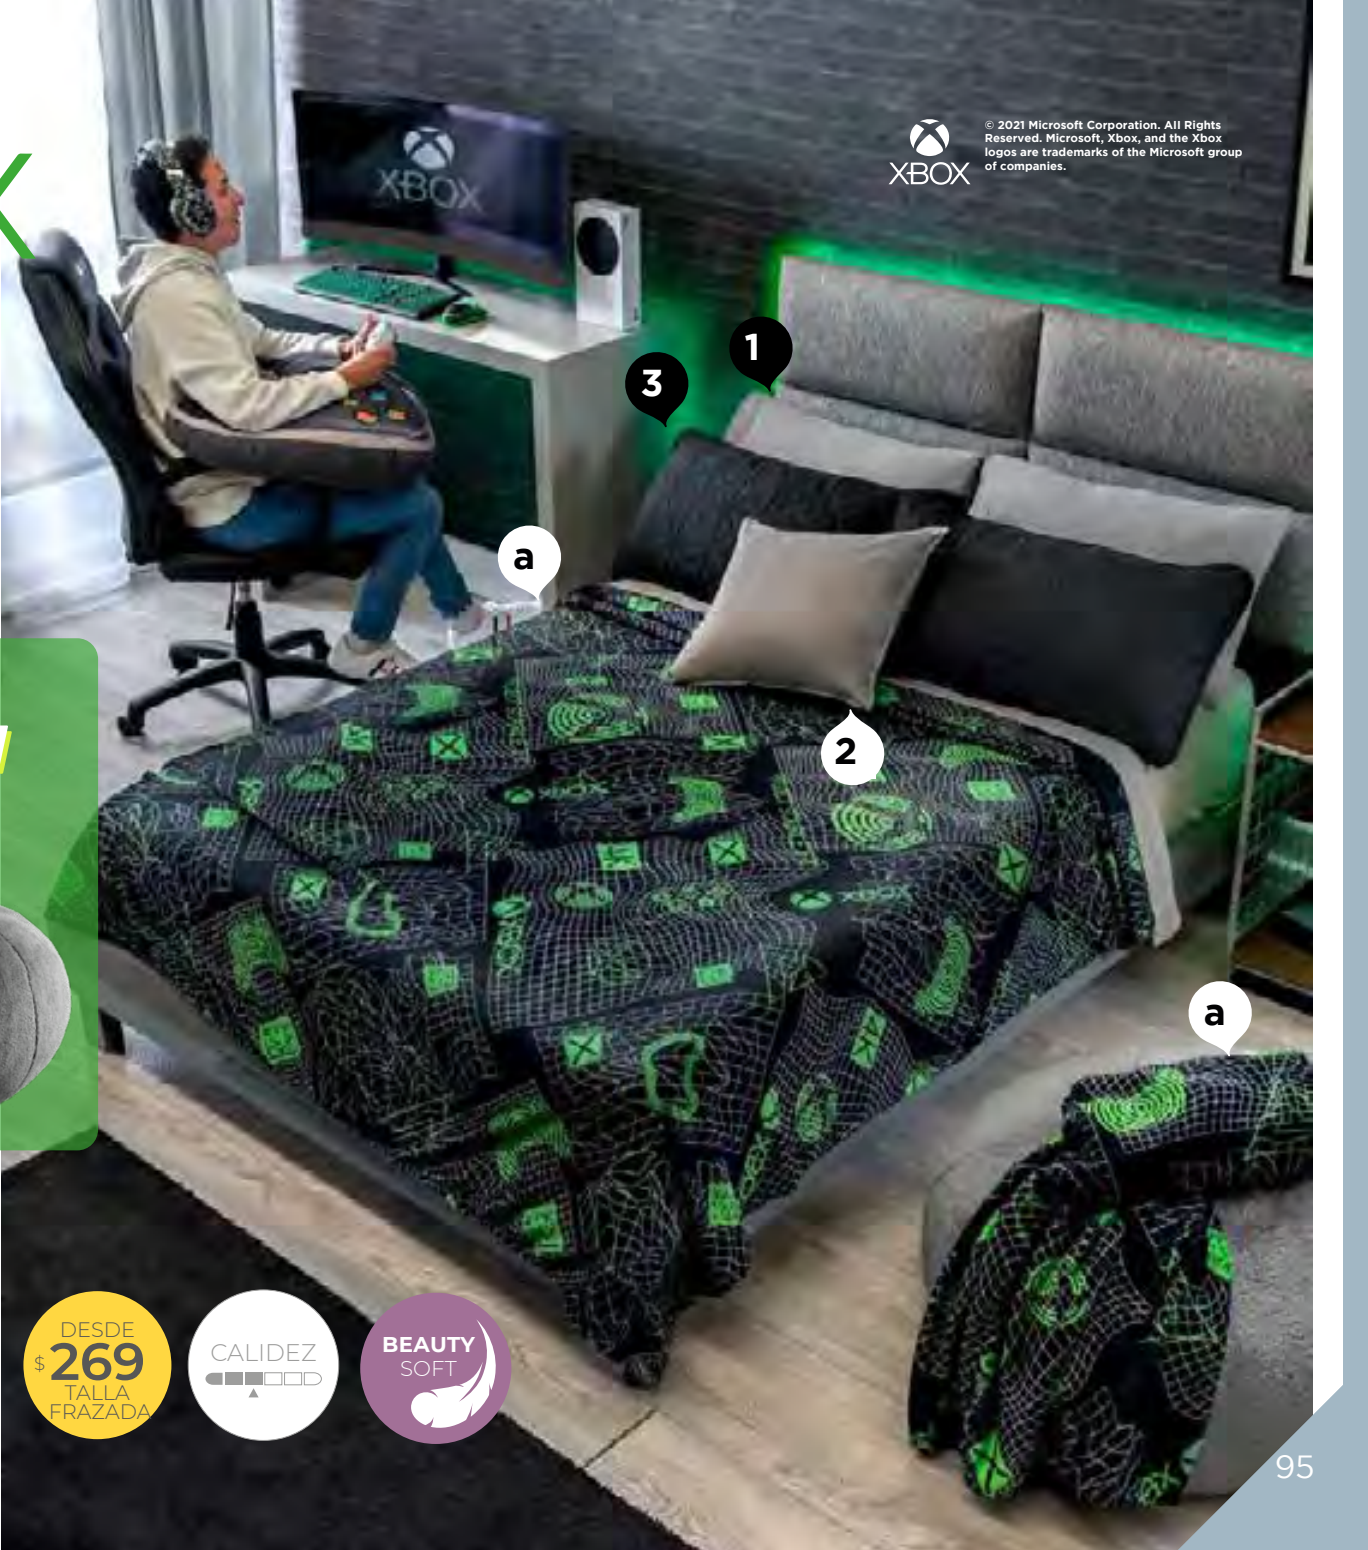

© 2021 Microsoft Corporation. All Rights Reserved. Microsoft, Xbox, and the Xbox logos are trademarks of the Microsoft group of companies.

3

1

a

2

a

DESDE $269 TALLA FRAZADA

CALIDEZ

BEAUTY SOFT