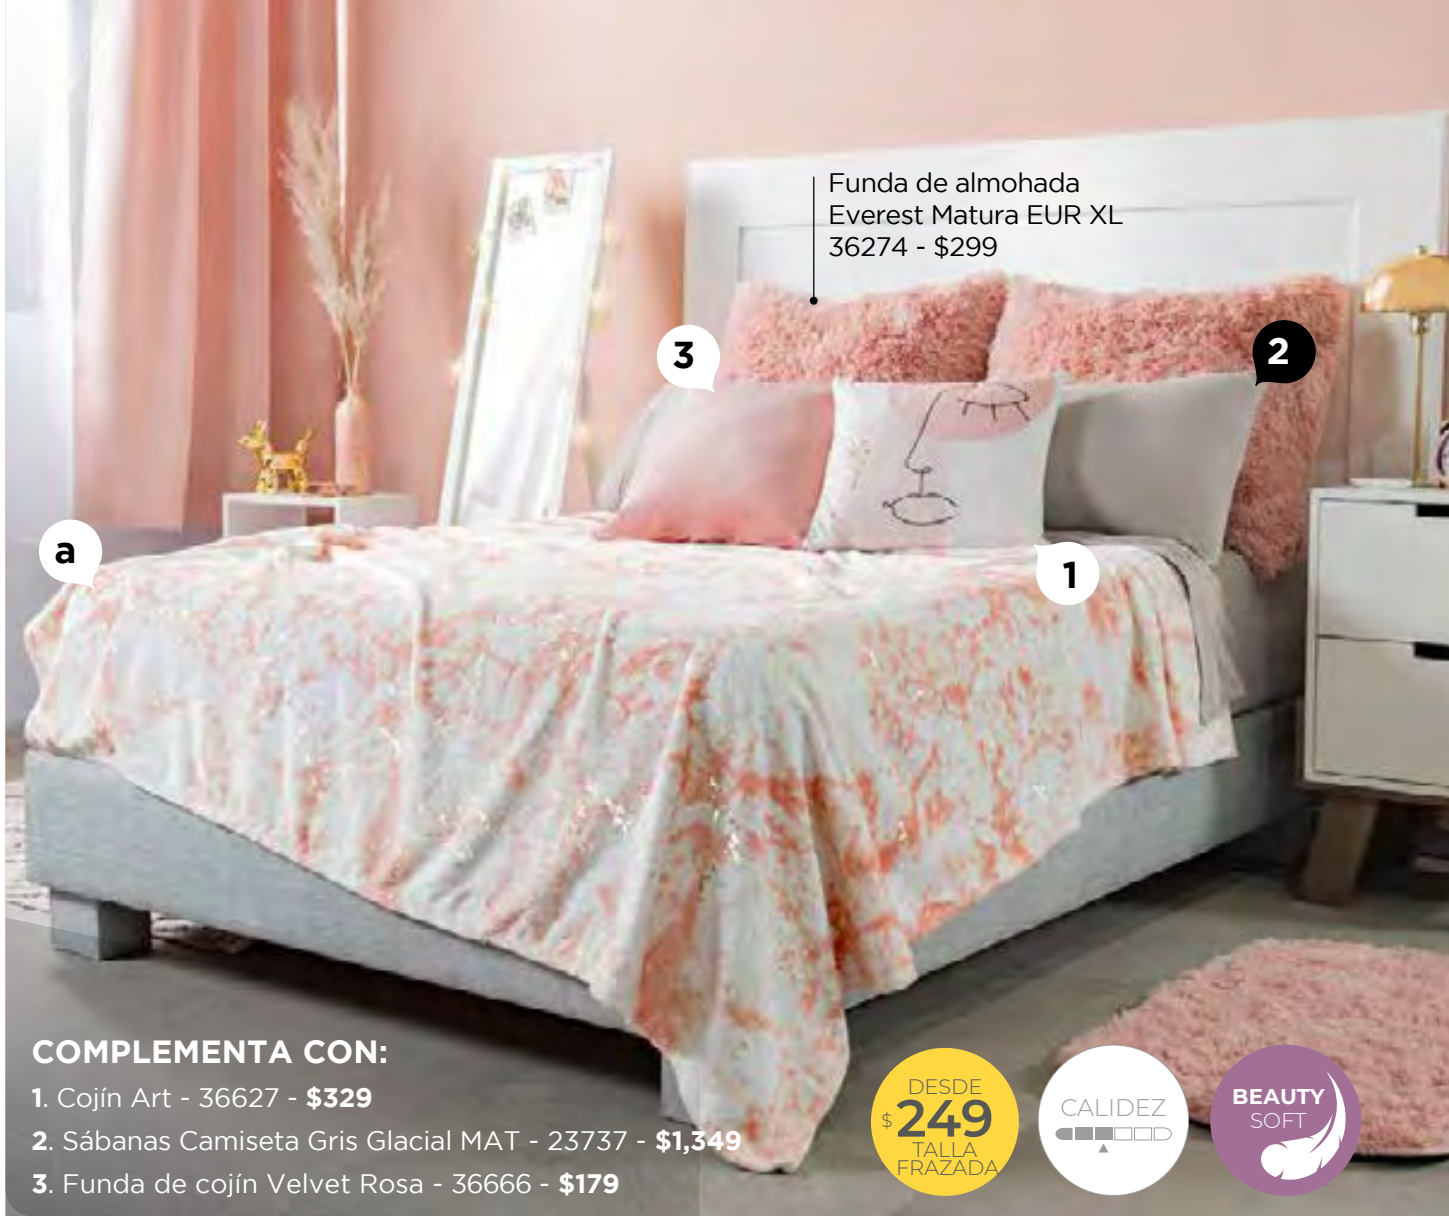

Funda de almohada Everest Matura EUR XL 36274 - $299

COMPLEMENTA CON:

1. Cojín Art - 36627 - $329
2. Sábanas Camiseta Gris Glacial MAT - 23737 - $1,349
3. Funda de cojín Velvet Rosa - 36666 - $179

DESDE $249 TALLA FRAZADA

ROSA

a) COBERTOR LIGERO

FRAZADA	IND	MAT
54445	54446	54446
1.09 x 1.70m	1.80 x 2.20m	1.80 x 2.20m
$199	$389	$389

Accesorios y complementos se venden por separado.

COMPLEMENTA CON:

1. Sábanas Viasoft Siena MAT - 86565 - $569
2. Cojín Matisse - 86574 - $279
3. Funda de Almohada Novo Negro / Blanco STD - 36286 - $199