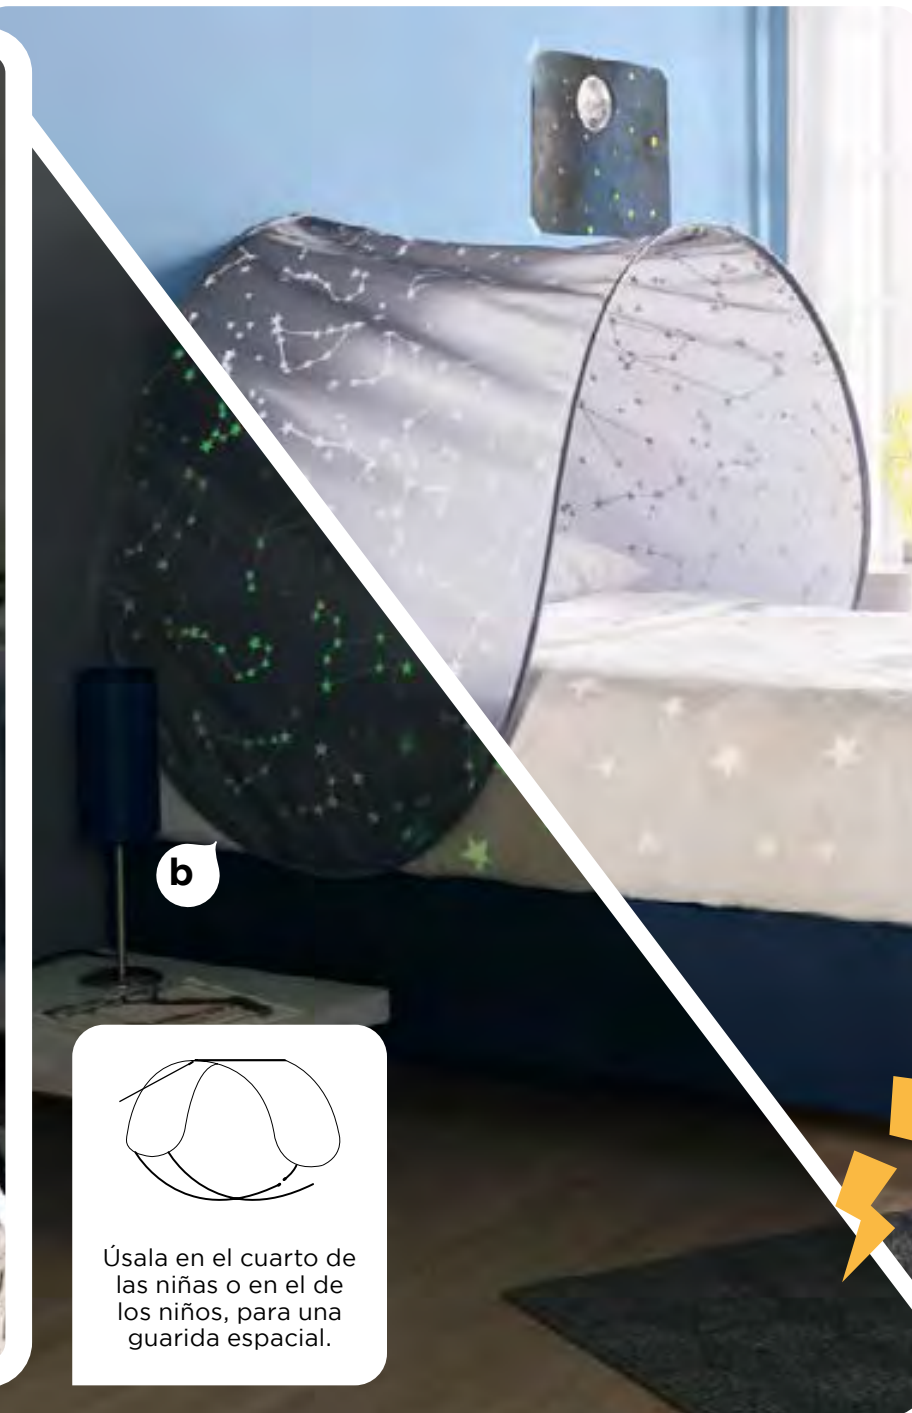

LISTAS PARA UNA
AVENTURA ESPACIAL

Úsala en el cuarto de las niñas o en el de los niños, para una guarida espacial.