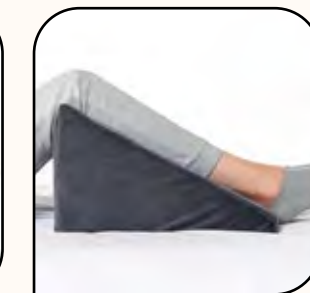

40.5 x 48.5 x 25 cm

ALMOHADA VIAFOAM ORTOMEDIC

RECLÍNATE, RESPIRA Y DESCANSA MEJOR

STD
 36297
 40.5 x 48.5 x 25 cm
\$1,269

*Almohada ortopédica
 *Funda desmontable.

LIBERA PRESIÓN EN LA PARTE SUPERIOR DE LA ESPALDA