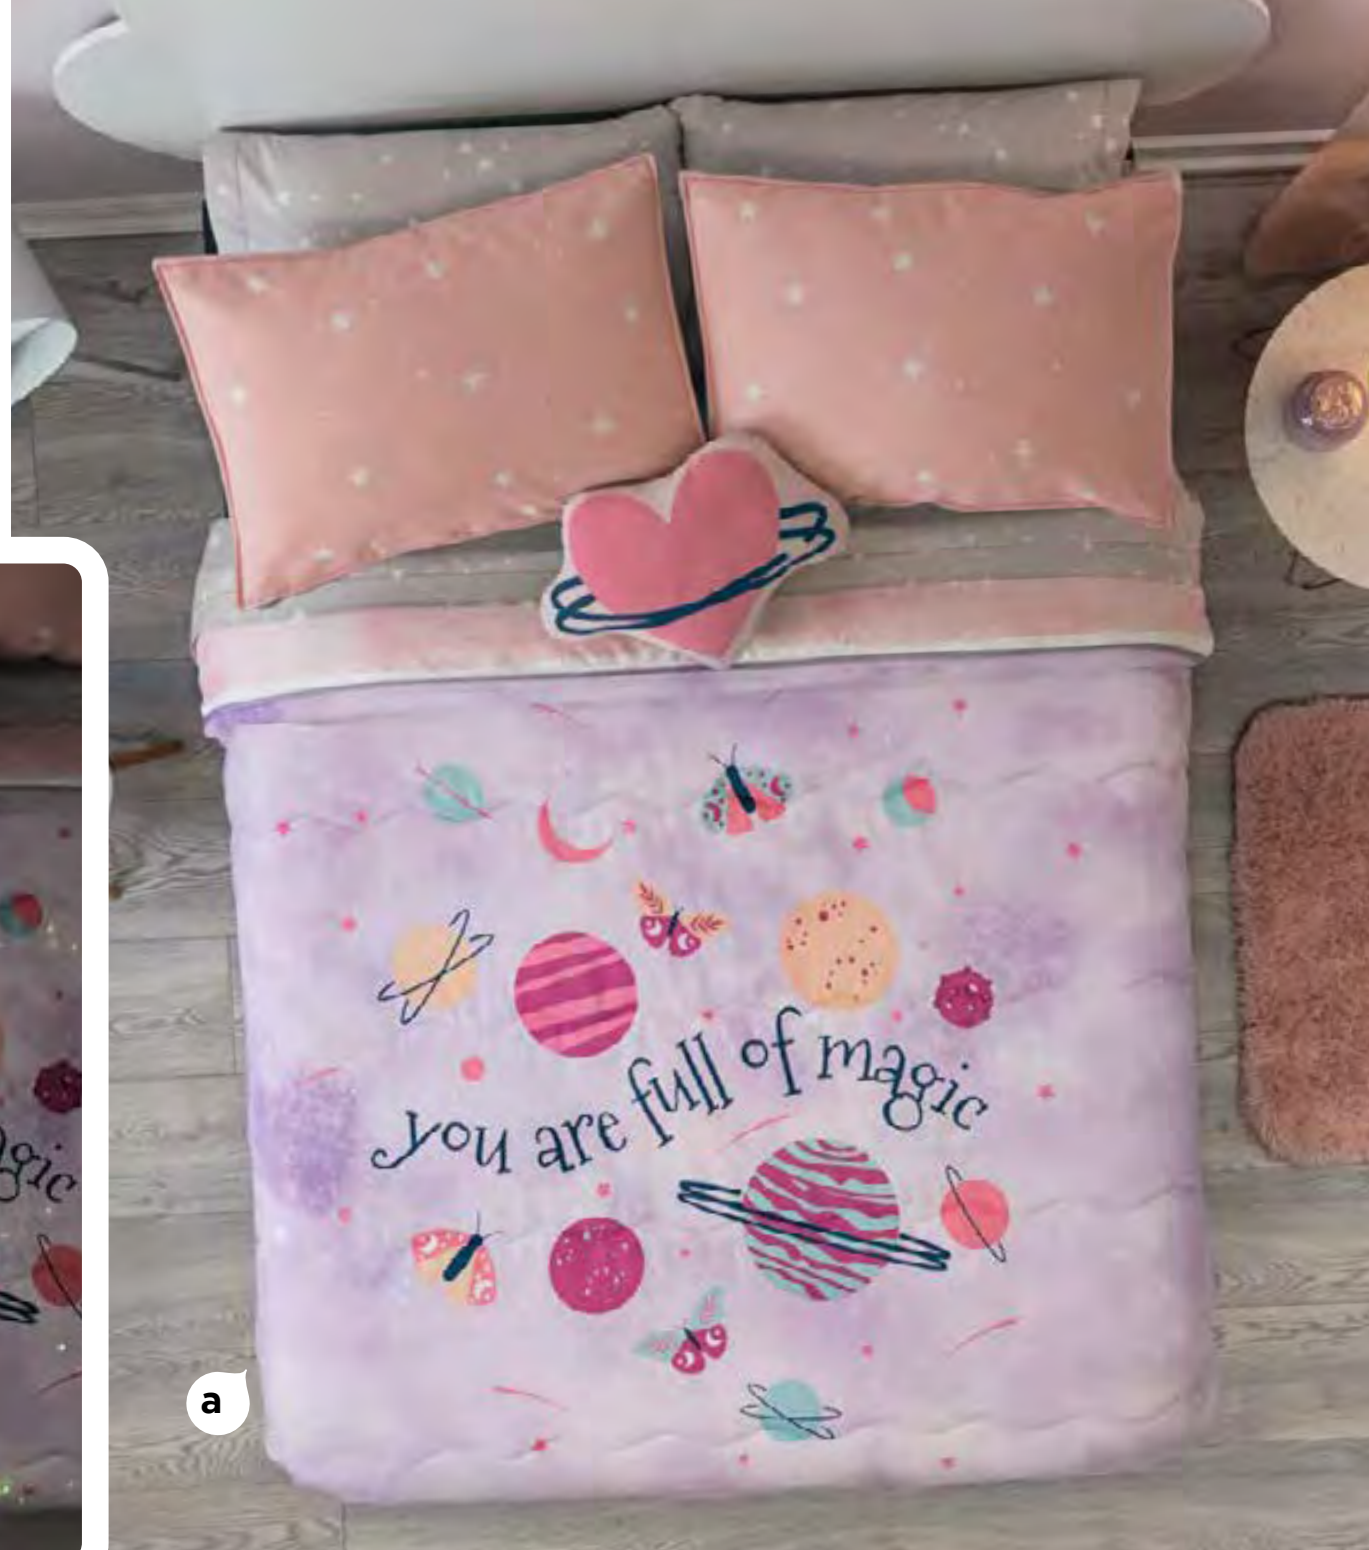

KS
86608
1 Edredón
\$749

Accesorios y complementos se venden por separado.

COSMOS

a) JGO. DE EDREDÓN 2 VISTAS

IND	MAT
86591	86600
1 Funda	2 Fundas
1 Cojín	1 Cojín
\$1,399	\$1,799

BRILLA COMO LAS ESTRELLAS

Tu edredón brilla en la oscuridad al cargarse con la luz