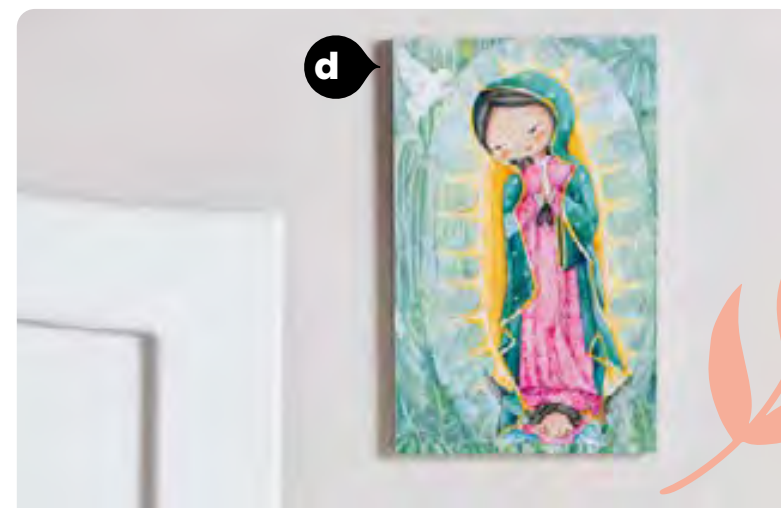

MAGIC

5-8 AÑOS	9-12 AÑOS
2731	2732
\$479	\$479

LIVE

CH	MED	GDE
77569	77570	77571
\$799	\$799	\$849

a

b

c

Brilla en la oscuridad
Brillos

d

Incluye 3 imanes
y 1 plumón

Pizarrón Actividades

55168 - \$429

Medidas: 42.5 x 2.5 x 32.5 cm
1 pizarrón, 1 plumón y 3 imanes - MDF

Adorno de Pared Cruz

71427 - \$349

Medidas: 21 x 3 x 34.5 cm
1 pieza - Madera de pino