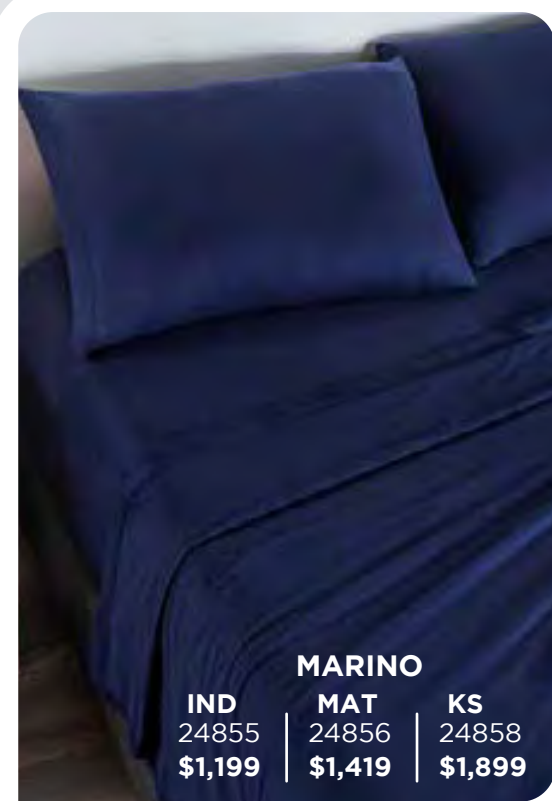

MARINO

IND	MAT	KS
24855	24856	24858
$1,199	$1,419	$1,899