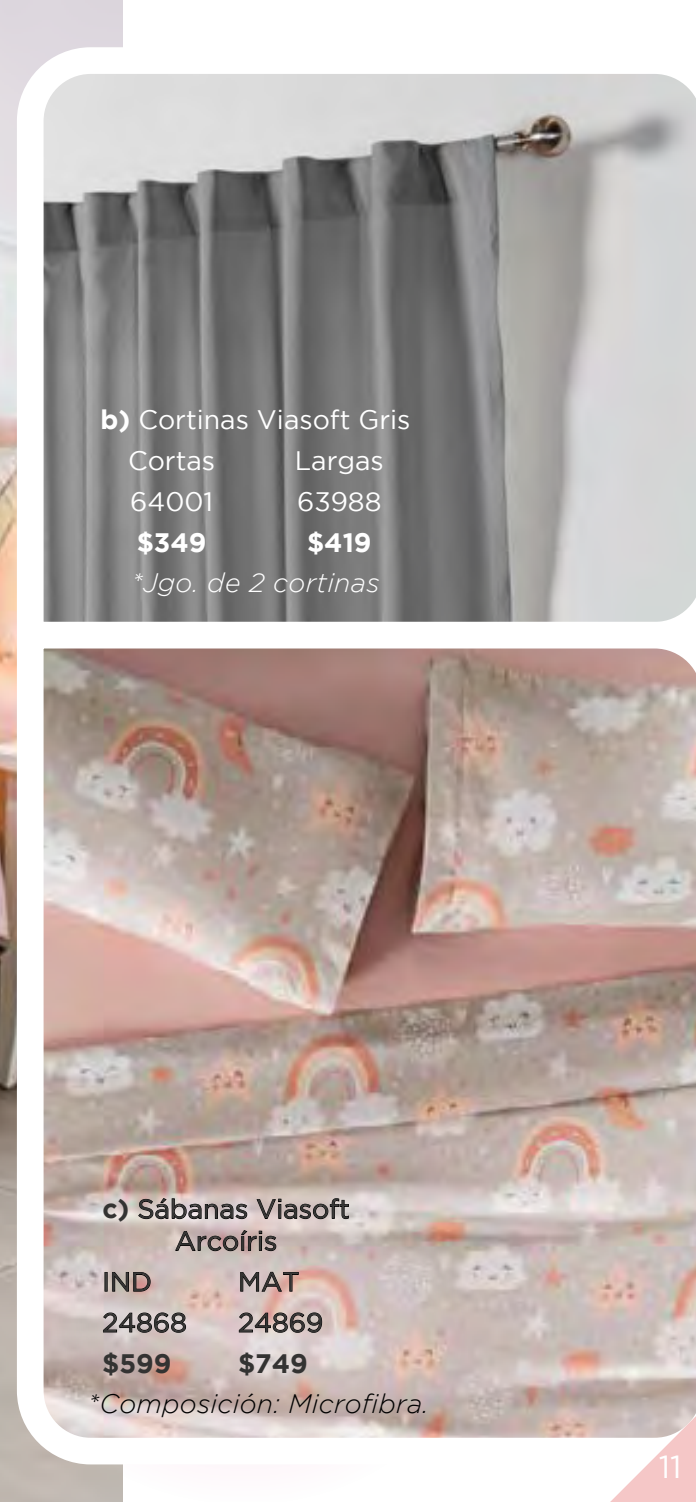

c) Sábanas Viasoft
Arcoíris
IND MAT
24868 24869
$599 $749