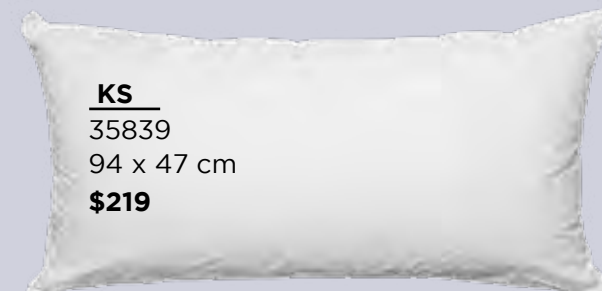

KS
35839
94 x 47 cm
$219