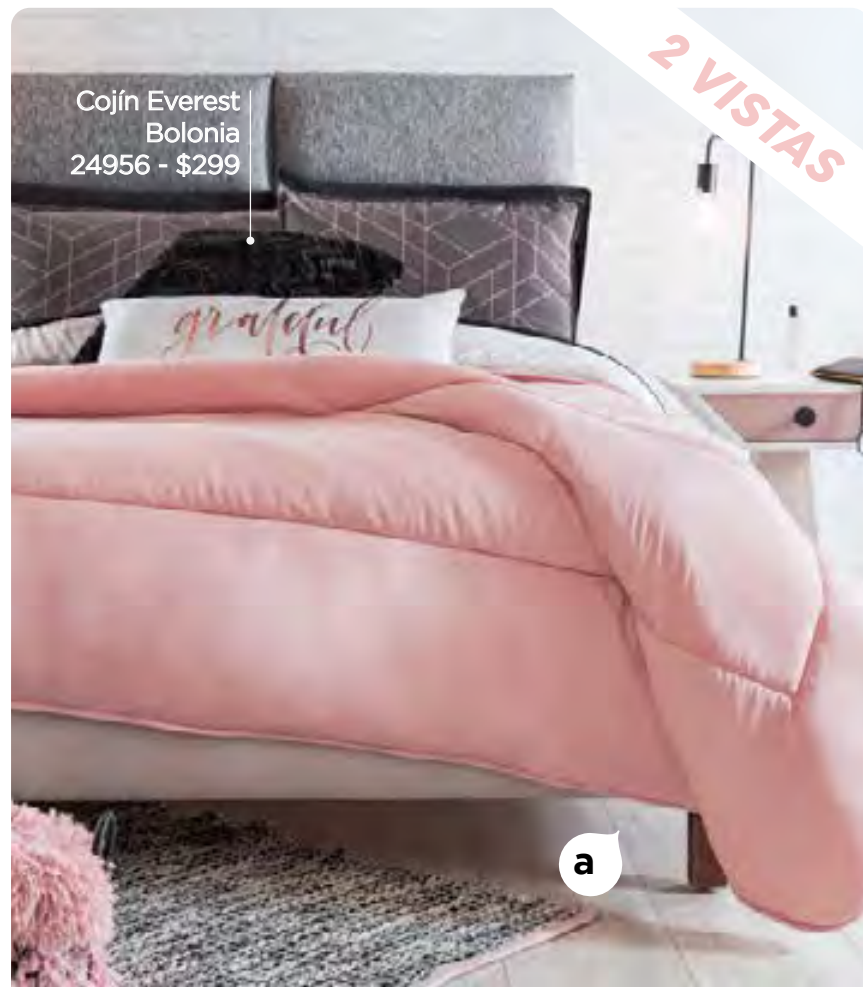

ZARCI

a) JGO. DE EDREDÓN 2 VISTAS

IND	MAT XL	KS
86186	86187	86188
1 Funda	2 Fundas	3 Fundas
1 Cojín	1 Cojín	1 Cojín
$1,499	$1,999	$2,499

Accesorios y complementos se venden por separado.