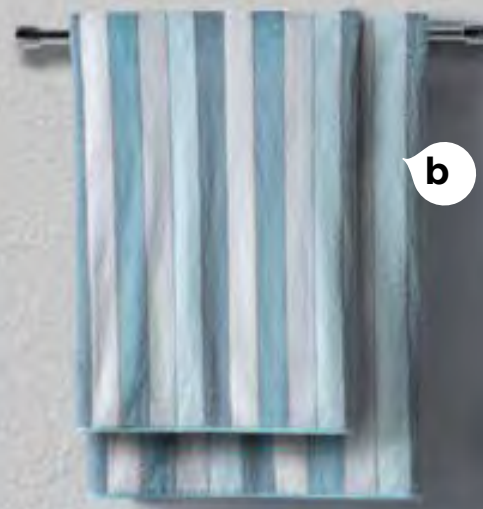

TOALLAS MAWI

SÚPER SUAVES
Y ABSORBENTES

DESDE
$ 135
TALLA
Pullman

ULTRA
ABSORBENTE

MICRO
FIBRA