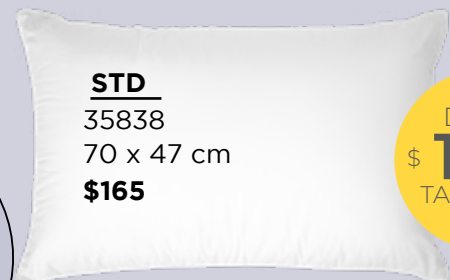

STD
35838
70 x 47 cm
$165

DESDE
$ **165**
TALLA STD

¡Renueva el relleno
de tus fundas decorativas!