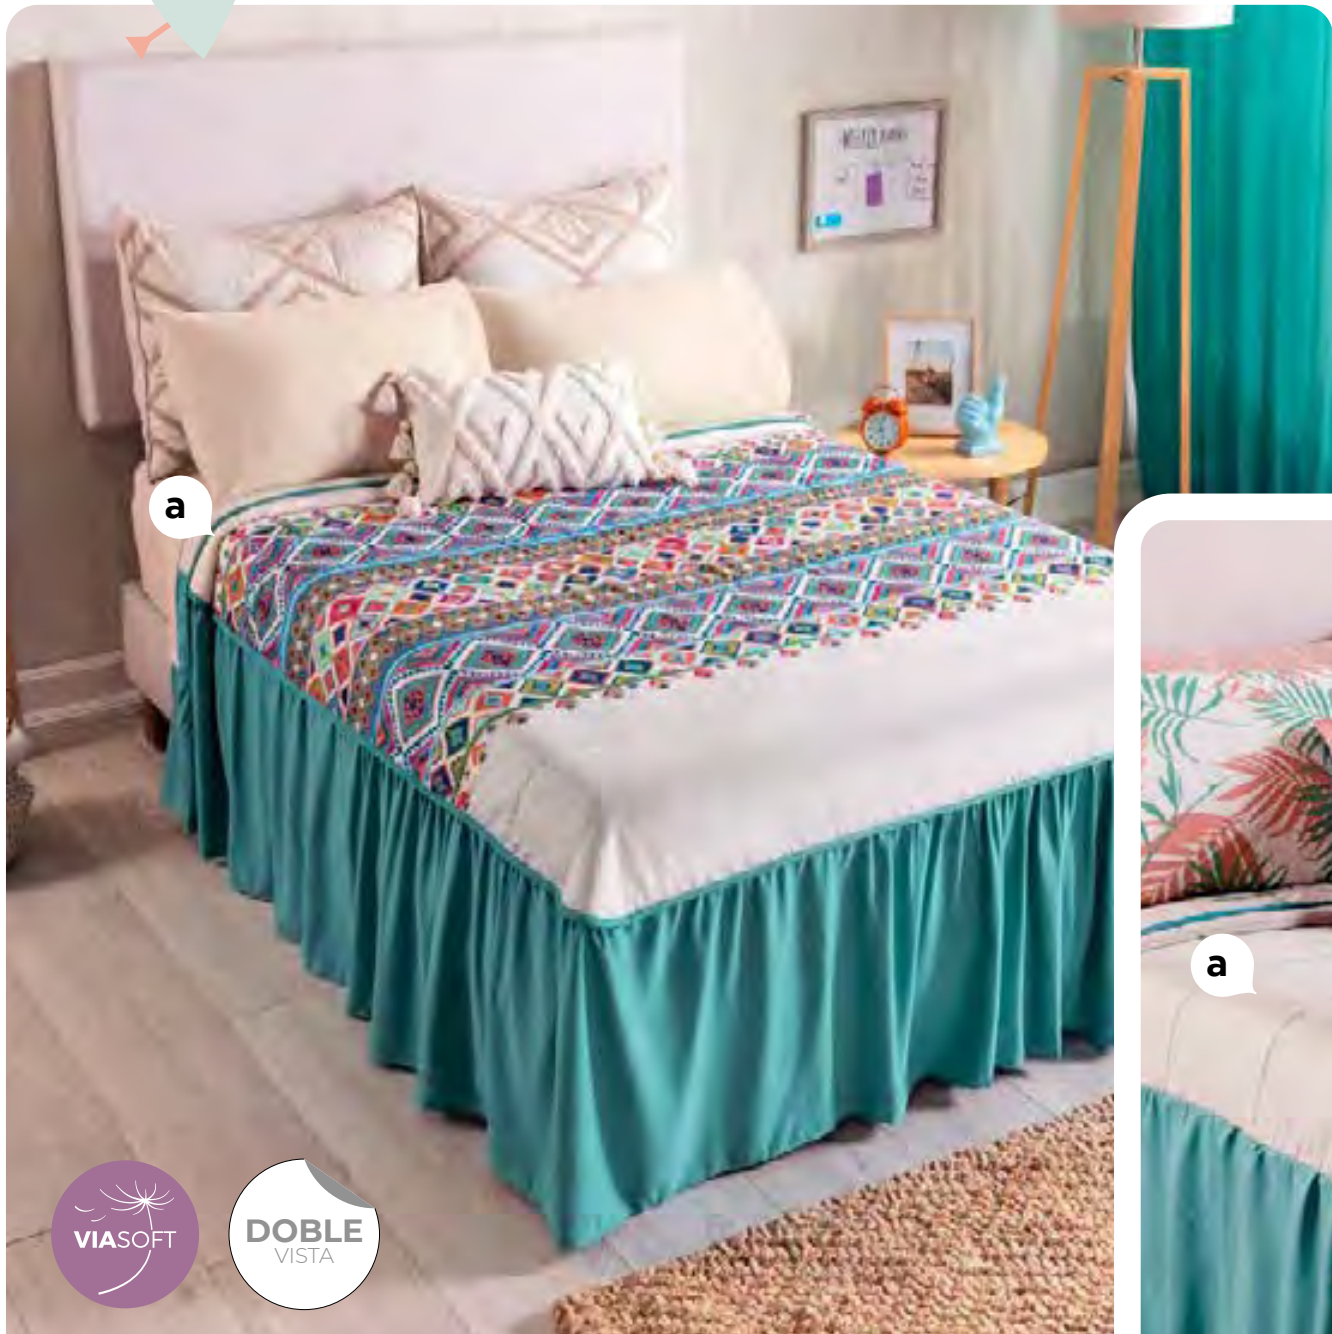

Dilar

a) COLCHA 2 VISTAS

MAT	KS
86213	86215
$849	$1,169

Accesorios y complementos se venden por separado.