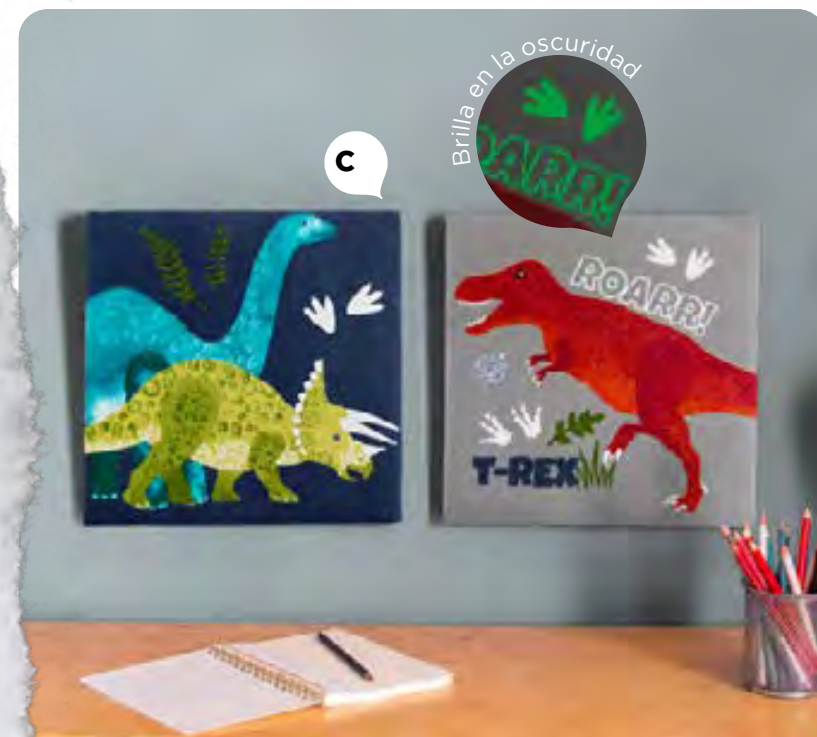

MAGIC

5-8 AÑOS	9-12 AÑOS
2731	2732
\$479	\$479

LIVE

CH	MED	GDE
77569	77570	77571
\$799	\$799	\$849

a

b

c

Brilla en la oscuridad
Brillos

d

Incluye 3 imanes
y 1 plumón

Pizarrón Actividades

55168 - \$429

Medidas: 42.5 x 2.5 x 32.5 cm
1 pizarrón, 1 plumón y 3 imanes - MDF

Adorno de Pared Cruz

71427 - \$349

Medidas: 21 x 3 x 34.5 cm
1 pieza - Madera de pino