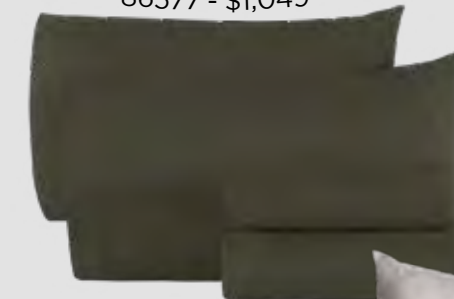

Puff Alpes Gris
77533 - \$669

TEN-
DEN.
CIA.

Funda de almohada
Velvet Gris Europea
36199 - \$269

Sábanas Viasoft
Negro MAT
24755 - \$539

Funda de cojín
Velvet Negro
37655 - \$179

a

SAN FRANCISCO

a) JGO. DE EDREDÓN

IND	MAT	KS
86661	86662	86664
1 Funda	2 Fundas	2 Fundas
1 Cojín	1 Cojín	1 Cojín
\$1,399	\$1,699	\$2,099

Accesorios y complementos
se venden por separado.

Sábanas Cabos Olivo MAT
86577 - \$1,049

Letras Cine
71402 - \$349