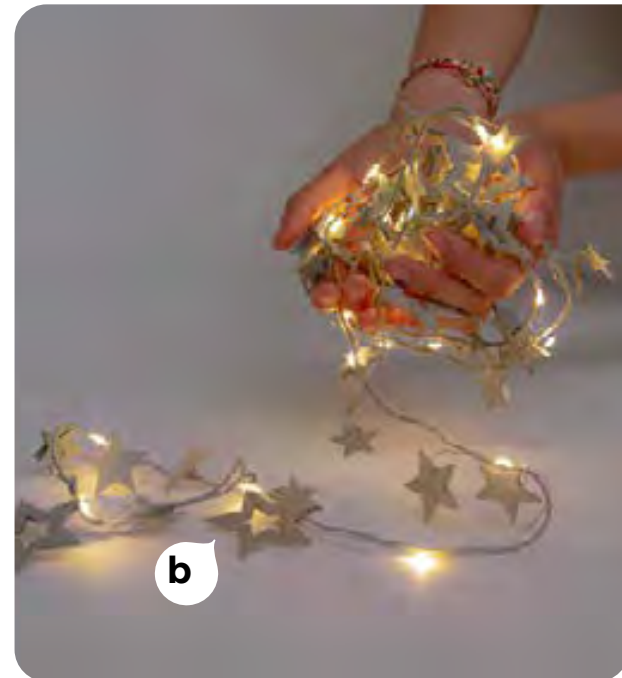

SERIES DE LUCES

PERFECTAS PARA CUALQUIER OCASIÓN

Ilumina y decora tu habitación con nuestras series de luces, perfectas para esos espacios que necesitan un toque diferente

a) Serie de luces Islandia

76810 - $449

Medidas: 160 cm

Piezas: 10 focos

*Usa 3 baterías AA no incluidas

b) Serie de luces Estrellas

71412 - $369

Medidas: 220 cm

Piezas: 20 focos LED

*Usa 3 baterías AA no incluidas

c) Serie de luces Geométricas

77519 - $299

Medidas: 165 cm

Piezas: 10 focos

*Usa 2 baterías AA no incluidas

d) Luz portátil Dubai

77549 - $279

Medidas: 30.5 x 7 x 6 cm

Piezas: 1

75% ABS, 20% PC, 5% PCS

*Usa 4 baterías AA no incluidas

a

b

d

Coloca 2 luces a tu espejo para obtener más luz

c

REPISAS

Repisa Calkini
51117 - $419
60 x 23.5 x 5.6 cm
Negro - MDF y madera de pino

Repisa Zig zag
54822 - $269
58.6 x 11.5 x 11.9 cm
Chocolate - MDF

Repisa Creel
55180 - $729
60 x 19.5 x 90.2 cm
Chocolate - MDF

Repisa Comitán
42627 - $369
60 x 23.5 x 5.6 cm
Gris - MDF

Repisa Parra
55176 - $849
75.1 x 26.2 x 24.6 cm
Chocolate - MDF

Repisa Mina Natural
51213 - $165
50 x 14 x 1.8 cm
Natural - Madera de pino