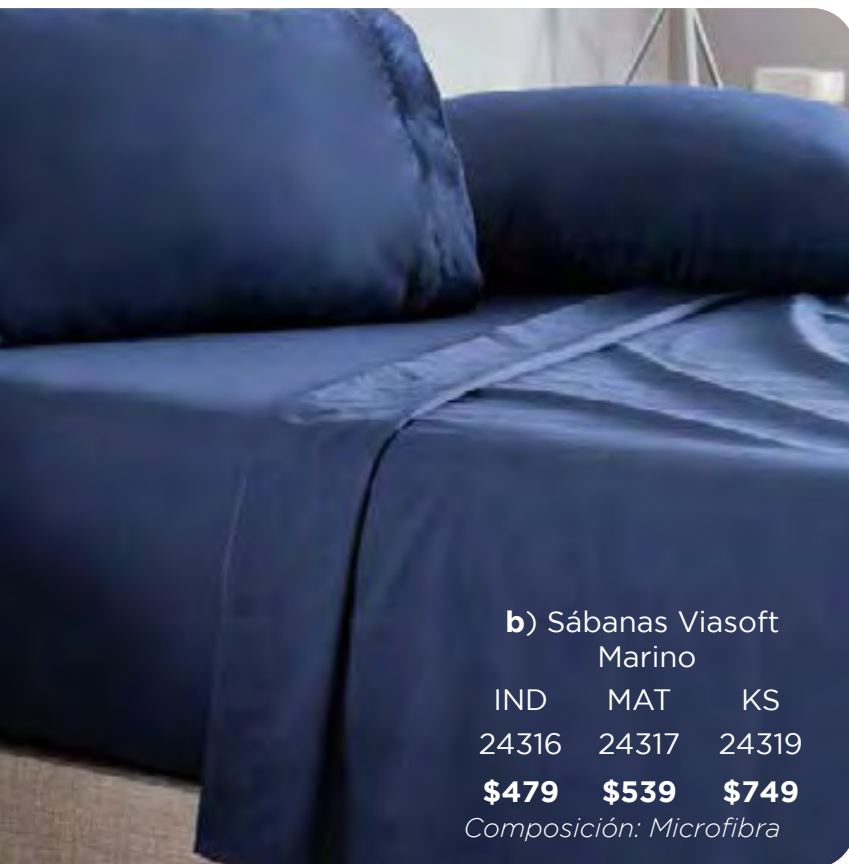

OXFORD

a) JGO. EDREDÓN 2 VISTAS

IND	MAT	QS
82993	83993	85993
1 funda	2 fundas	2 fundas
1 Cojín	1 Cojín	1 Cojín
$1,319	$1,599	$2,199

b) Sábanas Viasoft Marino

IND	MAT	KS
24316	24317	24319
$479	$539	$749

Composición: Microfibra