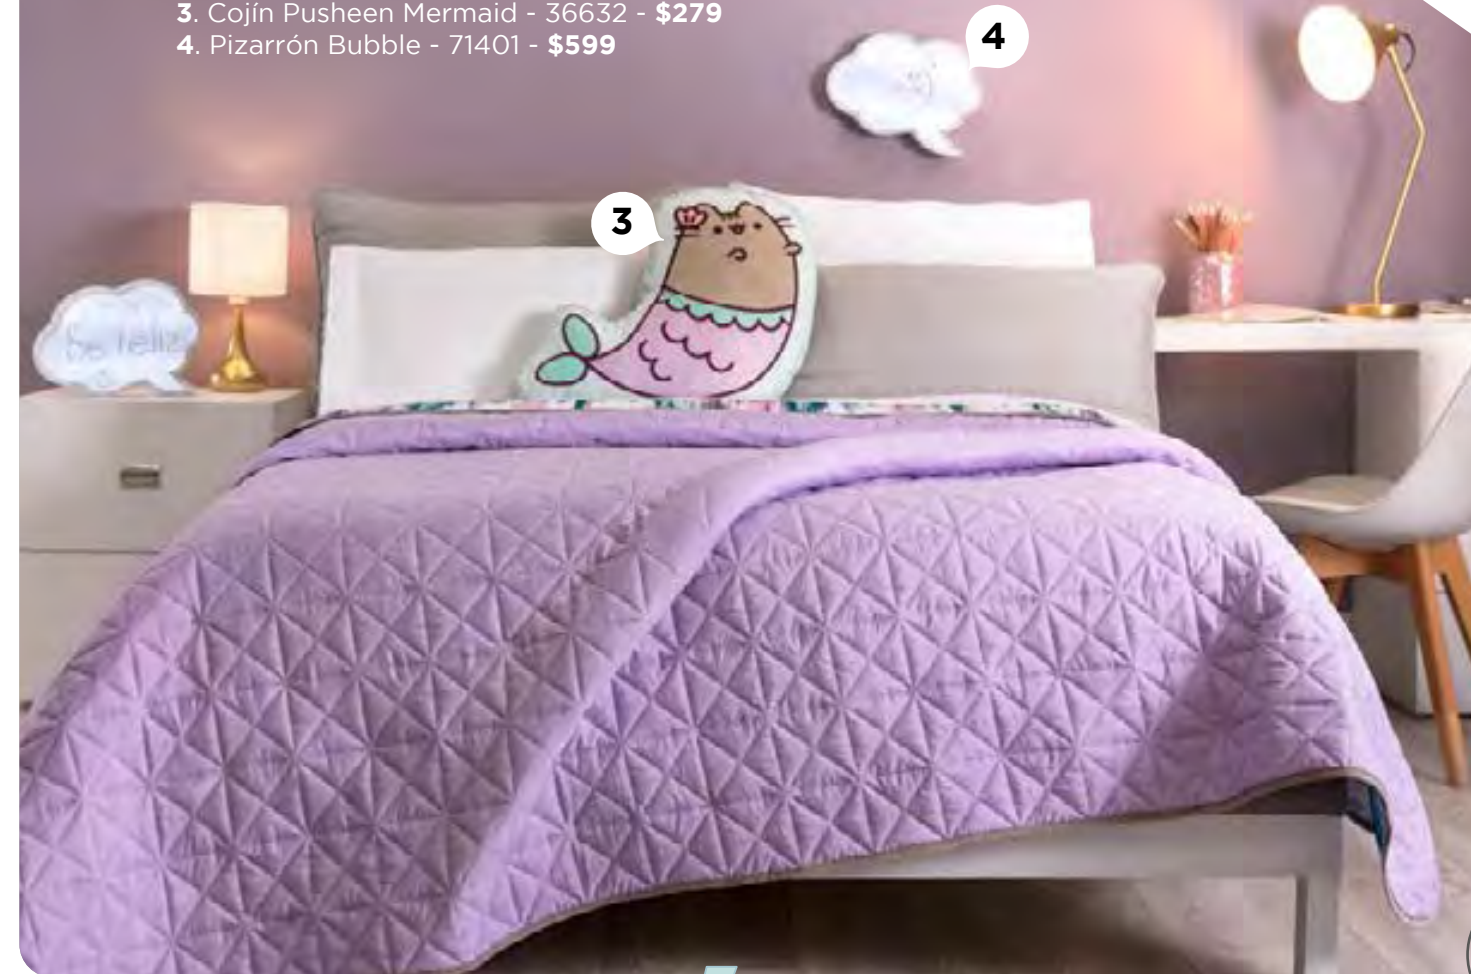

COMPLEMENTA CON:

1. Funda de almohada Novo Negro / Blanco STD - 36286 - $199
2. Serie de Luces Geométricas - 77519 - $299
3. Cojín Pusheen Mermaid - 36632 - $279
4. Pizarrón Bubble - 71401 - $599

2 VISTAS