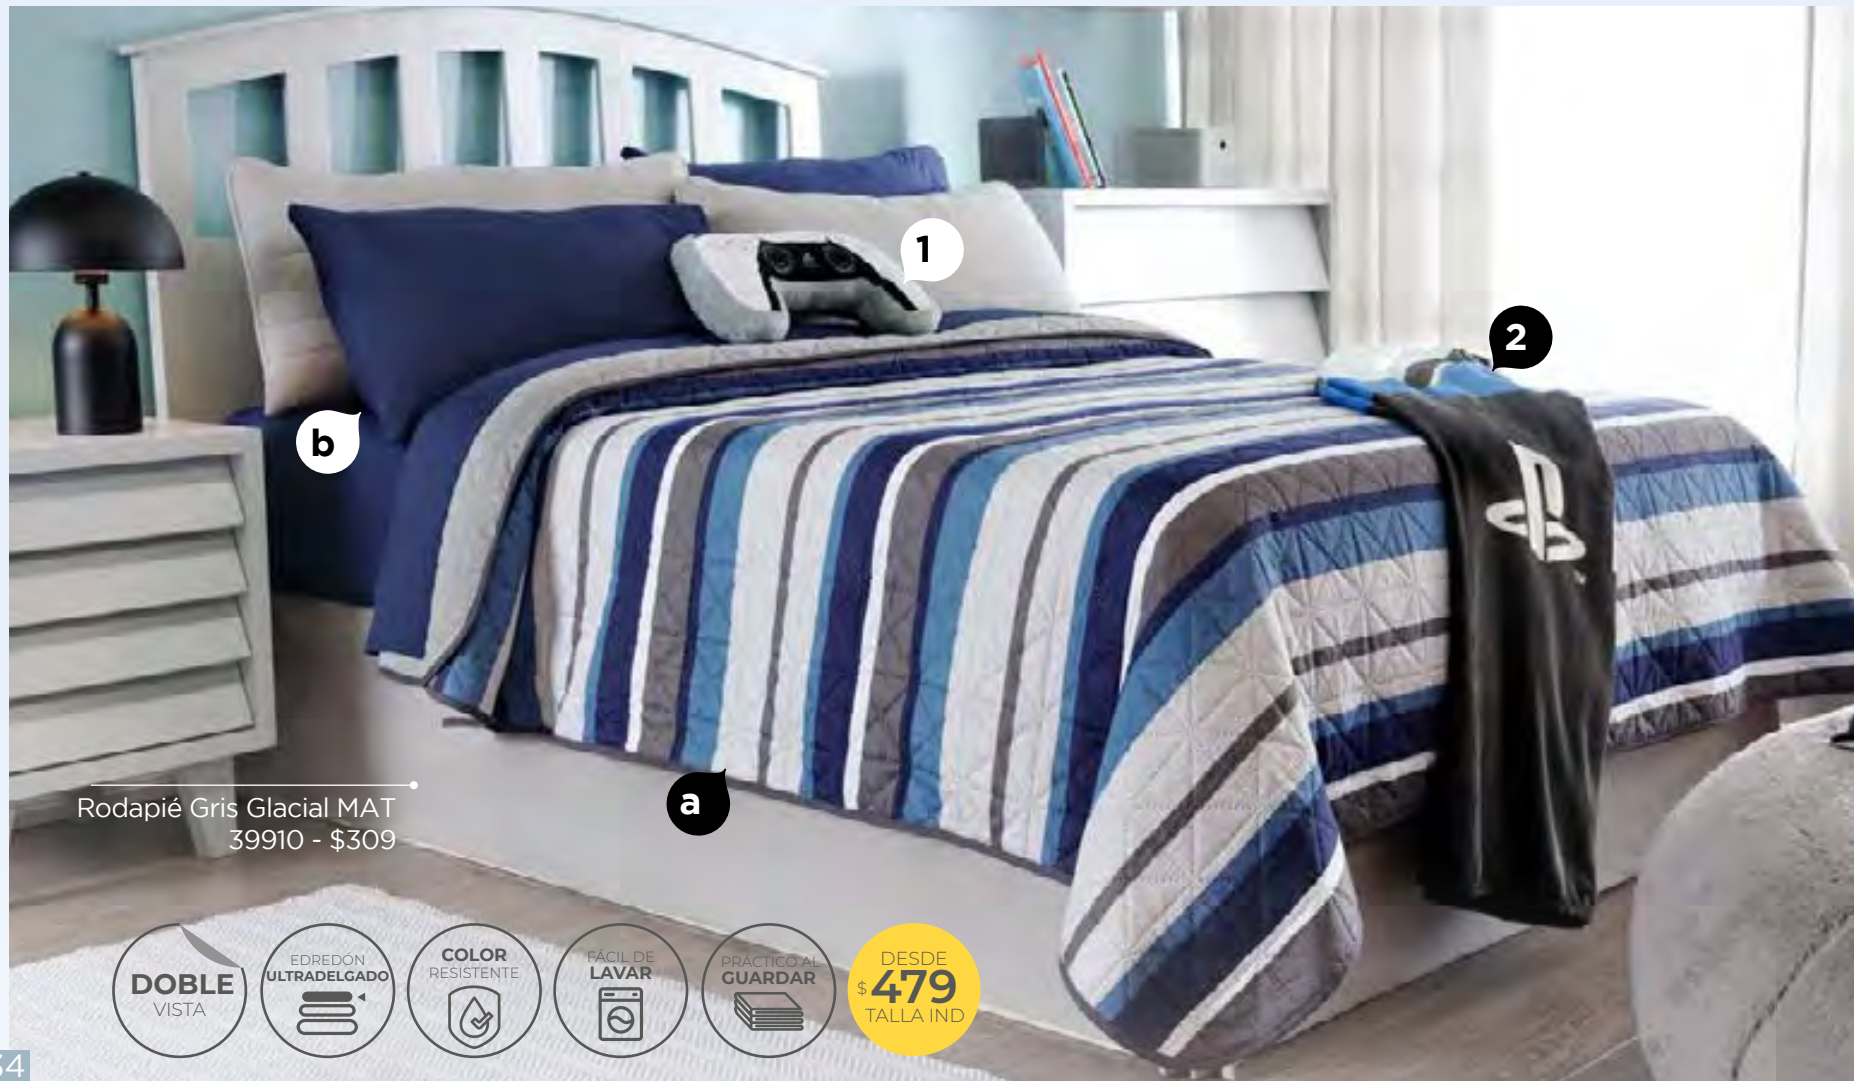

Cobertor Ligero
Galaxy Frazada
52678 - \$269

a

TEN.
DEN.
CIA.

BOSTON

a) EDREDÓN NOVO 2 VISTAS

IND	MAT	KS
86406	86407	86409
1 Edredón	1 Edredón	1 Edredón
\$479	\$599	\$719

Accesorios y complementos se venden por separado.