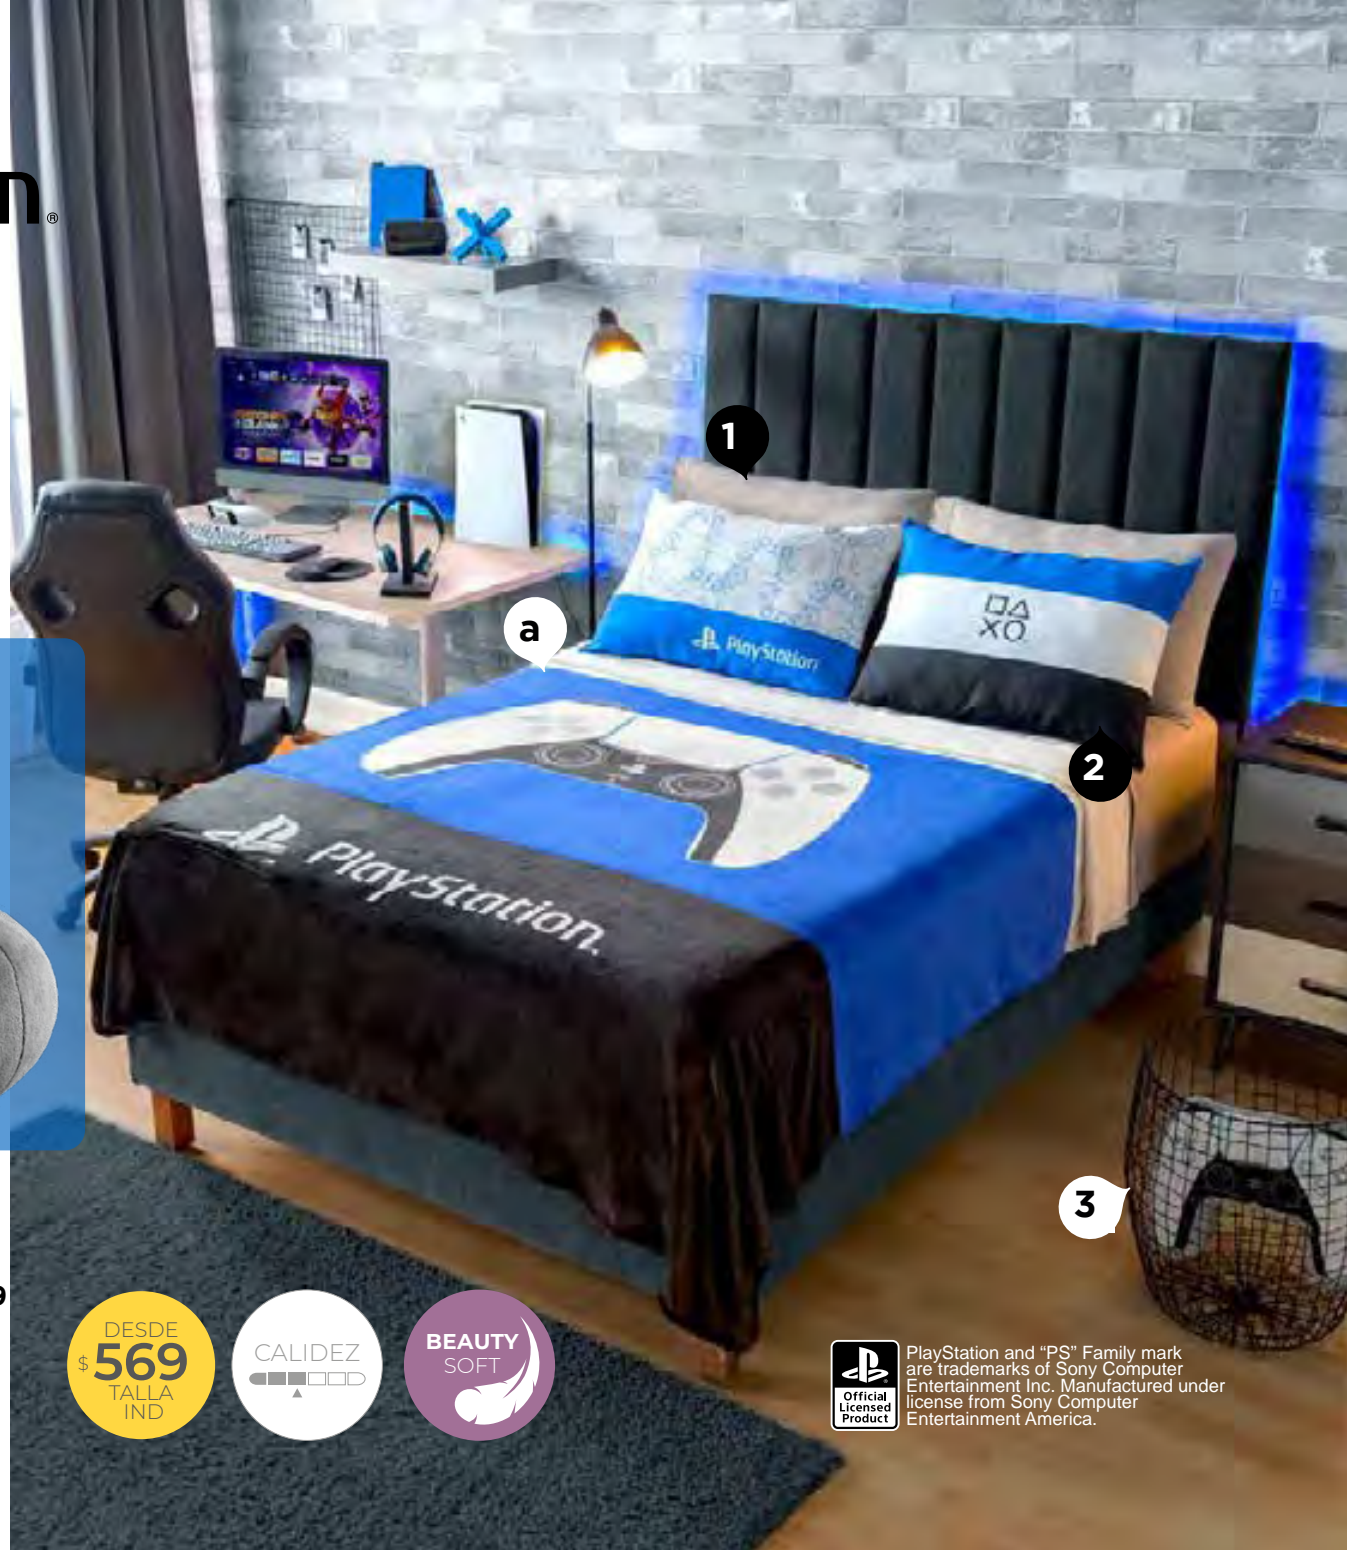

a) COBERTOR LIGERO

IND	MAT
40311	40311
1.80 x 2.20m	1.80 x 2.20m
$569	$569

Accesorios y complementos se venden por separado.

COMBINA PERFECTO CON

COMPLEMENTA CON:

1. Sábanas Viasoft Gris MAT - 24146 - **$519**
2. Almohada Decorativa PS5 STD - 36314 - **$419**
3. Cojín PS5- 43858 - **$479**

PlayStation and "PS" Family mark are trademarks of Sony Computer Entertainment Inc. Manufactured under license from Sony Computer Entertainment America.

GALAXY

a) COBERTOR LIGERO

FRAZADA	IND	MAT
52678	52680	52680
1.09 x 1.70m	1.80 x 2.20m	1.80 x 2.20m
$269	$479	$479

Accesorios y complementos se venden por separado.

COMBINA PERFECTO CON

COMPLEMENTA CON:

1. Sábanas Viasoft Galaxia MAT - 25060 - **$849**
2. Cojín Space - 36631 - **$239**
3. Funda de almohada Basic Azul STD - 35848 - **$199**