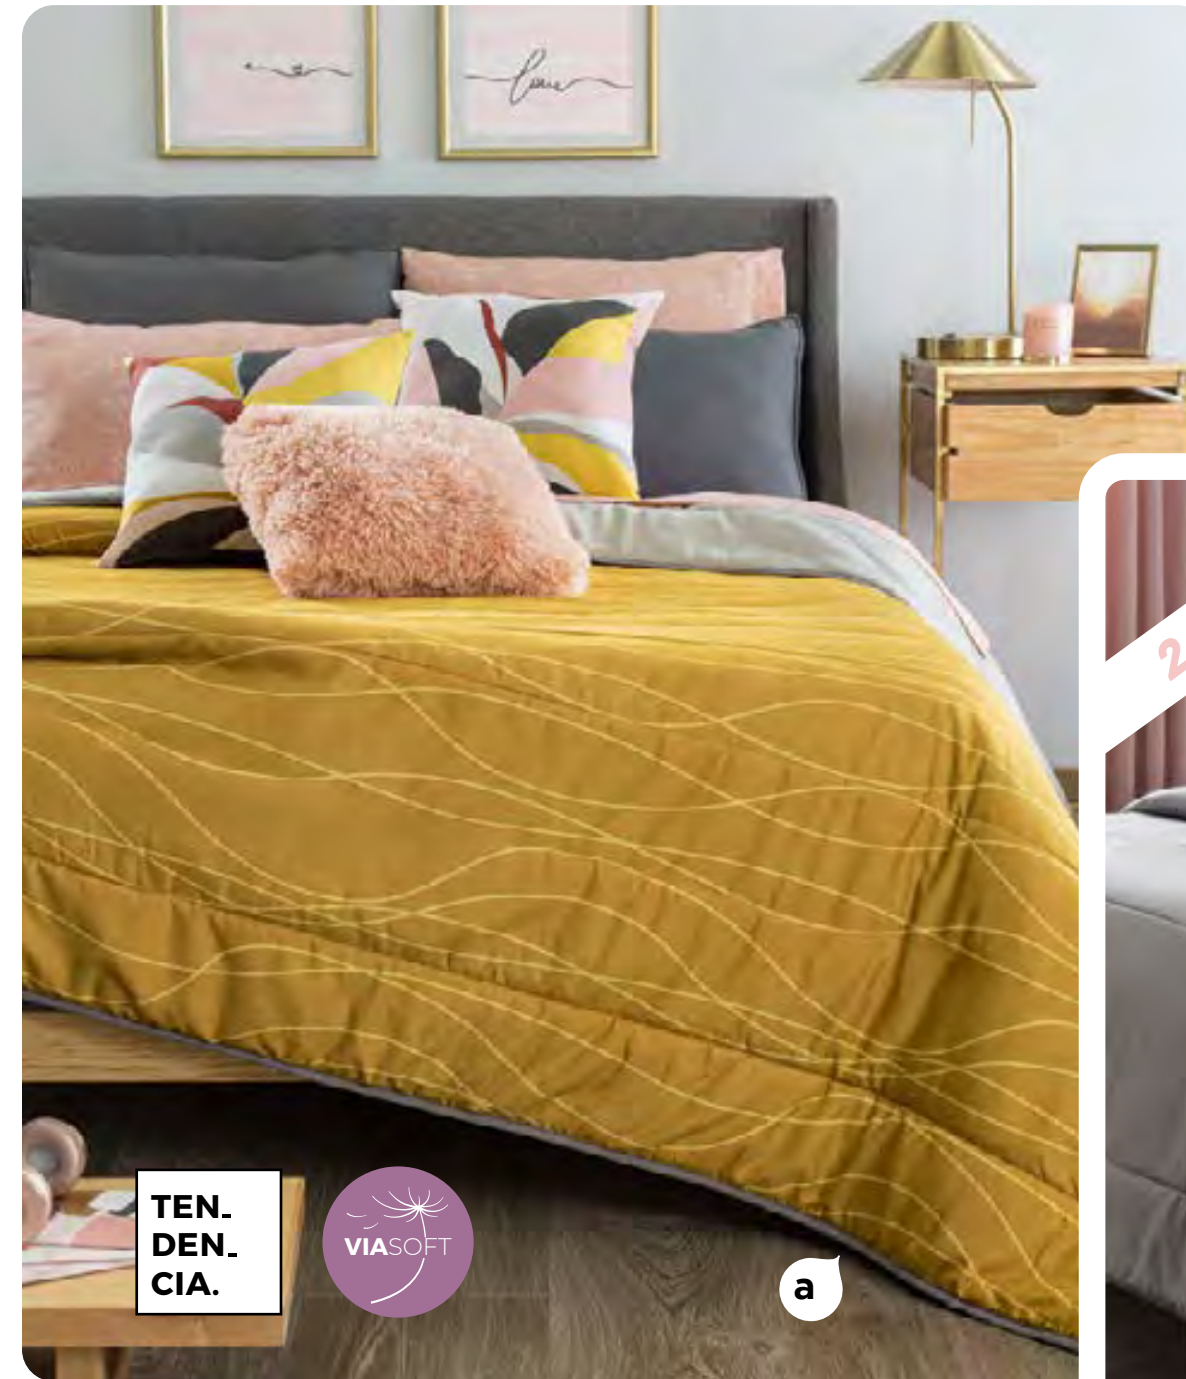

ARMONÍA Y DISEÑO

Complementa con elementos atemporales y minimalistas como nuestras sábanas y cortinas.

b

b) Sábanas Viasoft Abstract
 IND MAT KS
 24865 24866 24878
\$599 \$749 \$1,049
 Composición: Microfibra