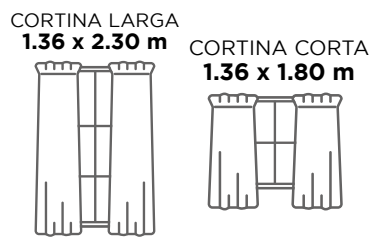

Tergal Blanca
Disponible en
Corta
64049 - Q179 - Q13,500
Larga
63659 - Q189 - Q13,900