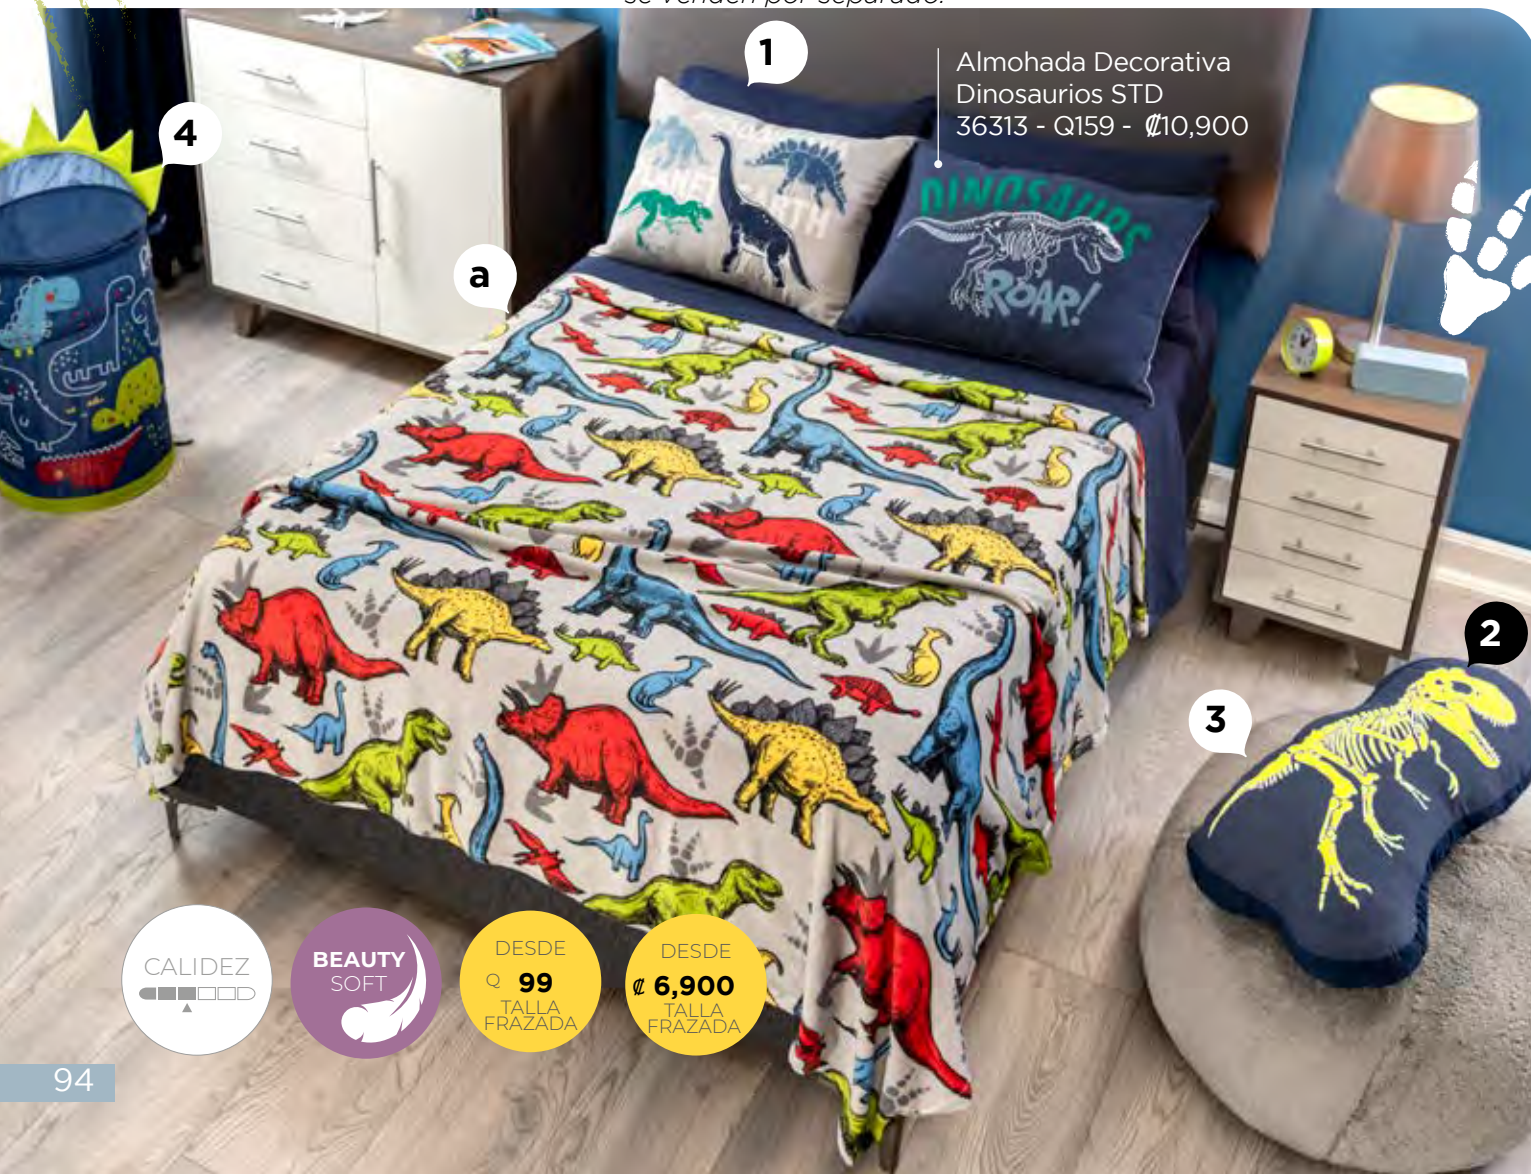

REX

a) COBERTOR LIGERO

FRAZADA	IND / IMPERIAL	MAT
52240	52353	52353
1.09 x 1.70m	1.80 x 2.20m	1.80 x 2.20m
Q99	Q189	Q189
€6,900	€13,900	€13,900

Accesorios y complementos se venden por separado.

COMPLEMENTA CON:

1. Sábanas Viasoft Marino MAT
  24317 - **Q249** - **€16,500**
2. Cojín Rex - 36630 - **Q135** - **€10,500**

1. Almohada Decorativa Dinosaurios STD
36313 - **Q159** - **€10,900**

TEXTURA SUAVE

Sweet Unicorn

a) COBERTOR LIGERO

FRAZADA	IND / IMPERIAL	MAT
55037	55039	55039
1.09 x 1.70m	1.80 x 2.20m	1.80 x 2.20m
Q99	Q189	Q189
€6,900	€13,900	€13,900

Accesorios y complementos se venden por separado.

COMPLEMENTA CON:

1. Cojín Nube - 36653 - **Q105** - **€7,500**
2. Cortinas Catania Blackout Aqua Larga - 63945 - **Q415** - **€29,900**
3. Sábanas Viasoft Lavanda MAT - 40308 - **Q265** - **€17,500**