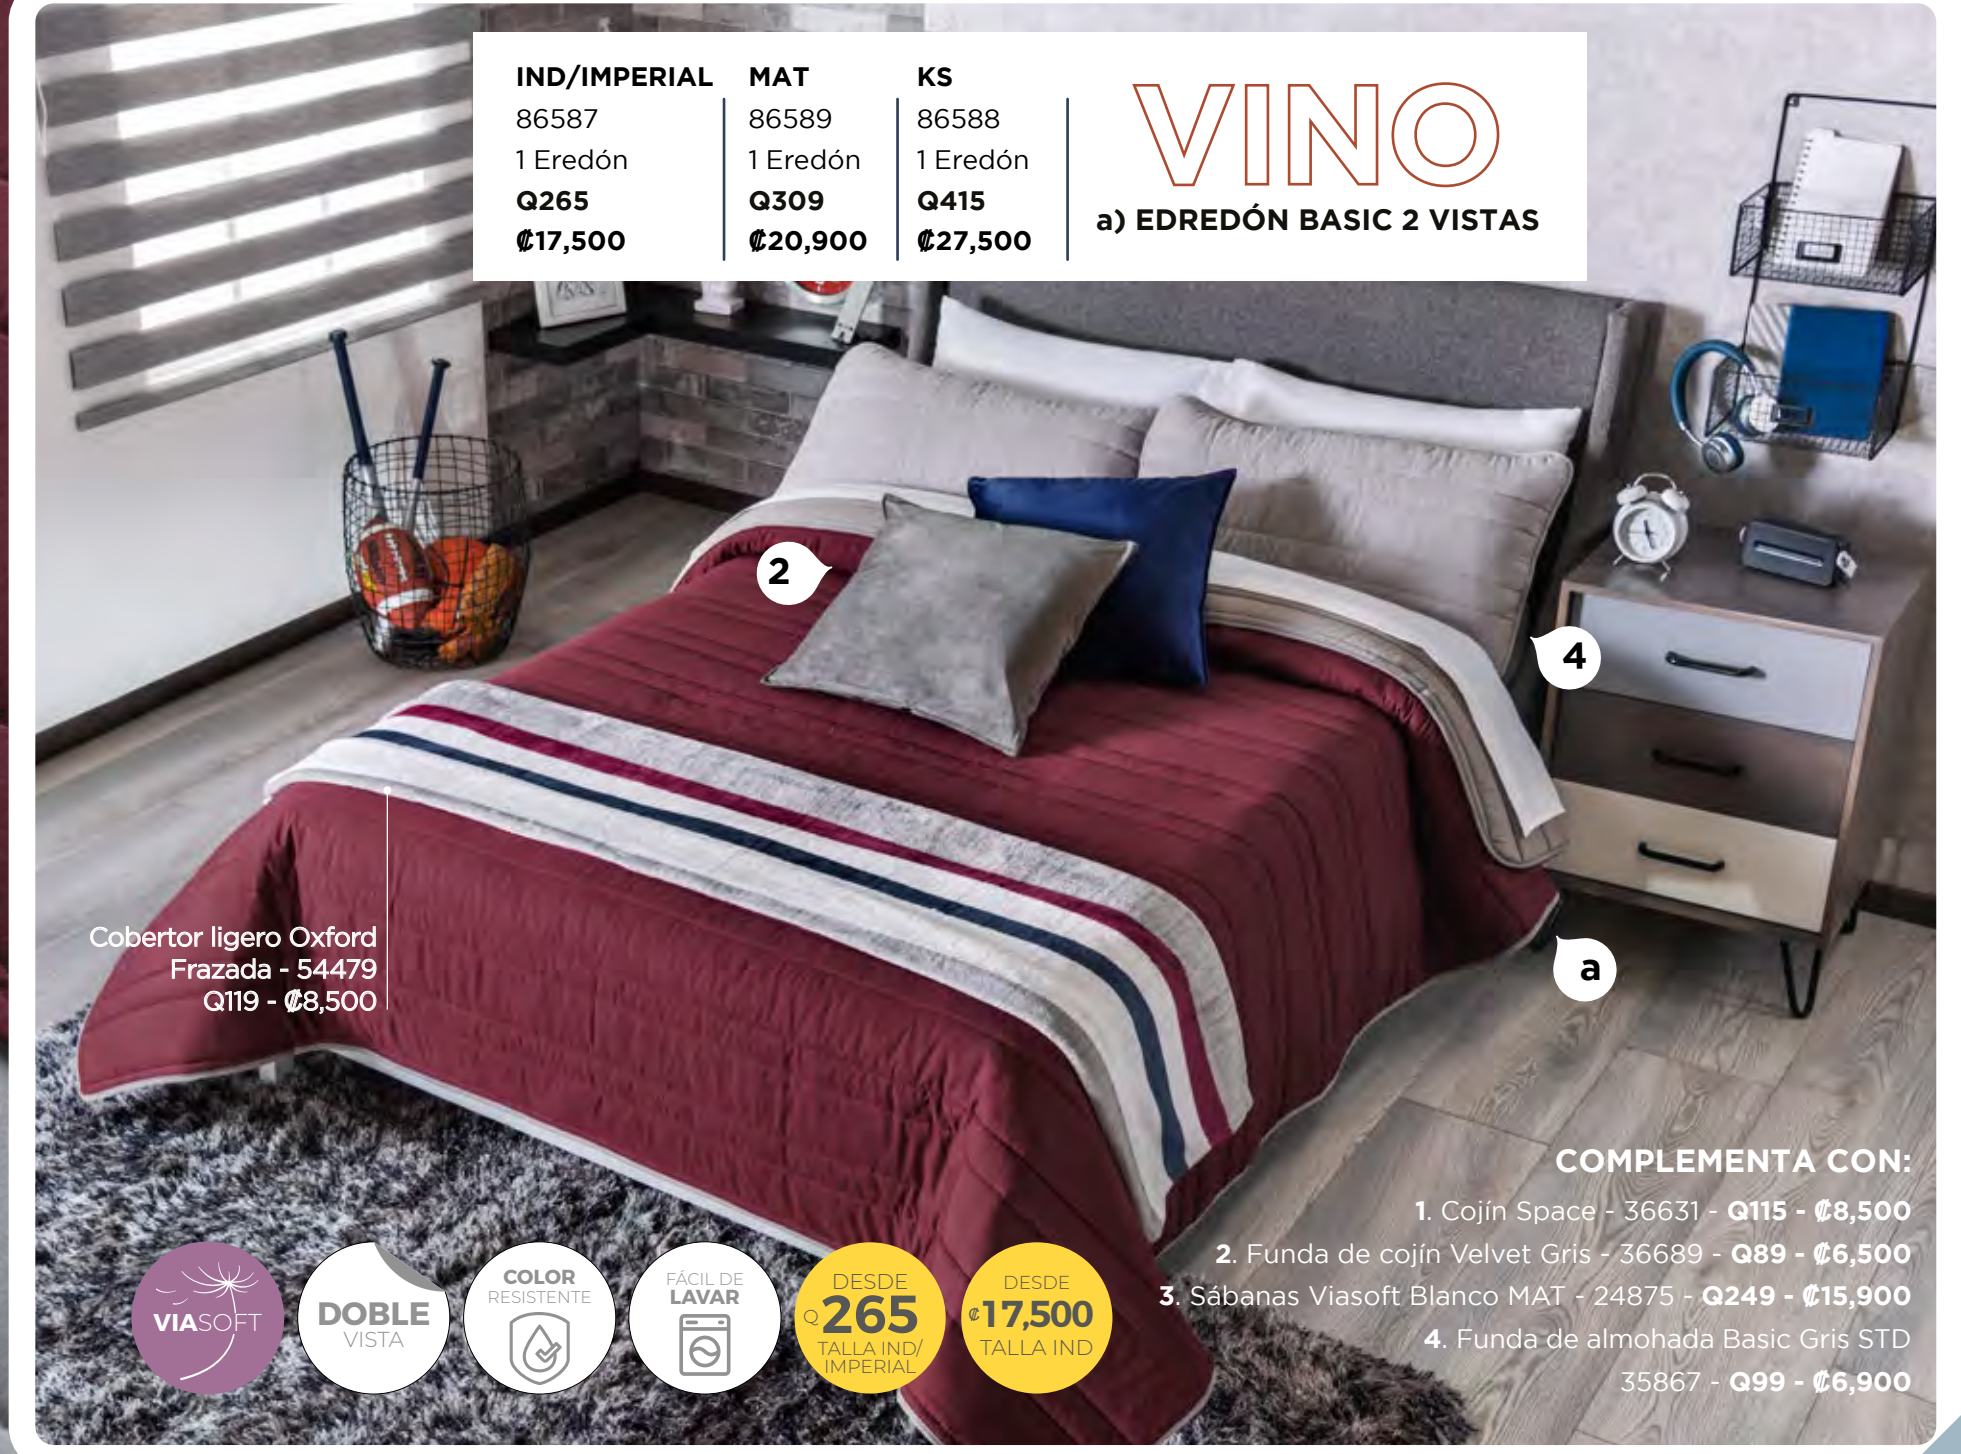

### c) Cortinas Viasoft Tinto Largas

64078	<b>Q195</b>
	<b>€14,500</b>

\*Juego de 2 cortinas

Funda de almohada Basic Azul STD  
35848 - Q99 - €6,900

Funda de cojín Velvet Azul - 36688  
Q89 - €6,500

Accesorios y complementos se venden por separado.

# VINO

a) EDREDÓN BASIC 2 VISTAS

Cobertor ligero Oxford Frazada - 54479  
Q119 - €8,500