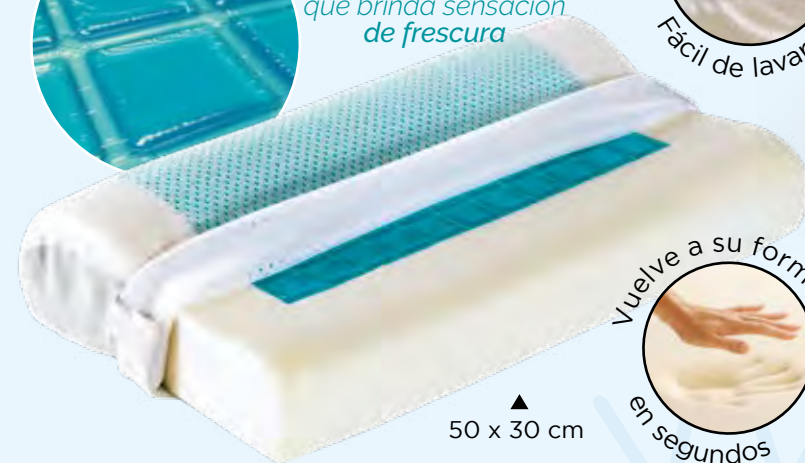

## ALMOHADA VIAFOAM ORTOMEDIC

RECLÍNATE, RESPIRA Y DESCANSA MEJOR

**STD**  
36297  
40.5 x 48.5 x 25 cm  
**Q595**  
\$44,500

\*Almohada ortopédica  
\*Funda desmontable.

### LIBERA PRESIÓN EN LA PARTE SUPERIOR DE LA ESPALDA

- Ayuda a mejorar la circulación de tus piernas.
- Ayuda a disminuir ronquidos.
- Disminuye el dolor en cuello y espalda.
- Posición ideal para reducir reflujo y agruras.

## ALMOHADA VIAFOAM GEL CONFORT

**STD**  
35245  
50 x 30 cm  
**Q495**  
\$38,500

\*Almohada ortopédica.  
\*Funda desmontable.

con una capa de **VIA-COOL GEL** que brinda sensación de frescura

- Favorece la *relajación* de los músculos de espalda y cuello.
- *Memory Foam* que distribuye los puntos de presión para lograr un *confort total*.