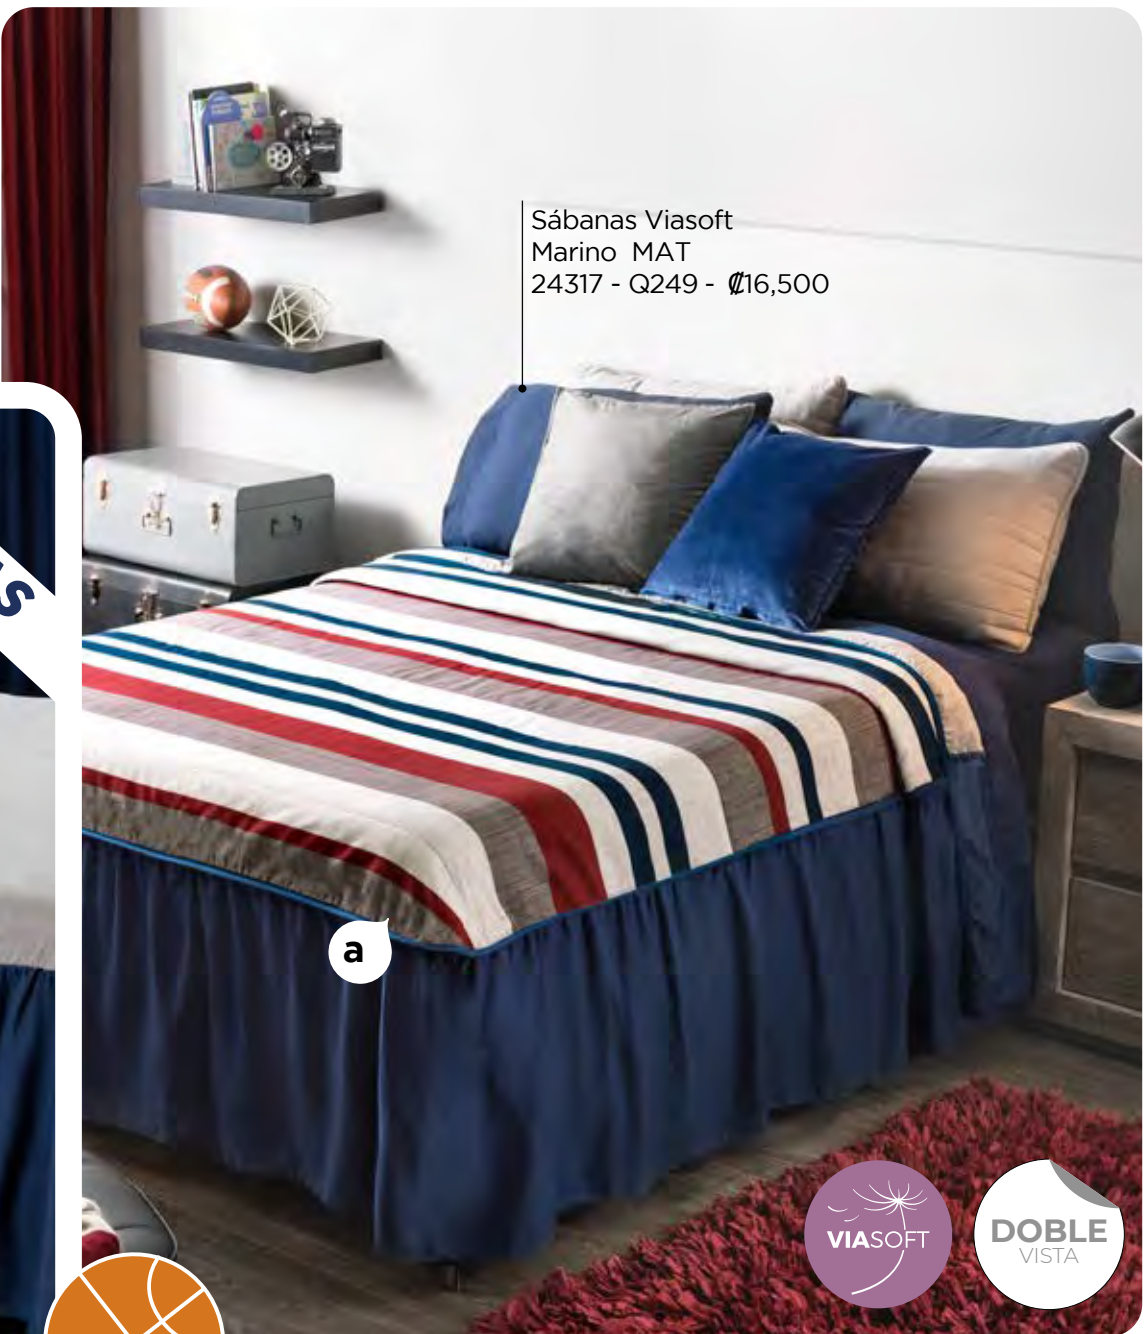

Sábanas Viasoft
Marino MAT
24317 - Q249 - Q16,500

a

DOBLE VISTA