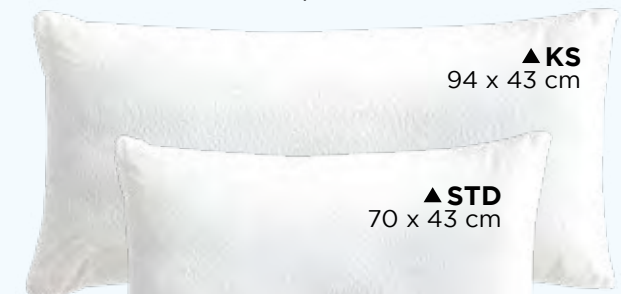

▲KS
94 x 43 cm

▲STD
70 x 43 cm

FELPA TRANSPIRABLE

Funda con cierre Fácil de lavar

Se mantiene descontaminada y libre de olor

DESDE
$75
TALLA STD

DESDE
$5,500
TALLA STD

Ver en pág. 106 y 107

EQUILIBRIO ENTRE FIRMEZA Y SUAVIDAD ¡AL MEJOR PRECIO!

STD	KS
35214	35215
70 x 45 cm	94 x 45 cm
Q75	Q115
$5,500	$8,500

*Puedes usar secadora.
*Puedes lavarla en casa.