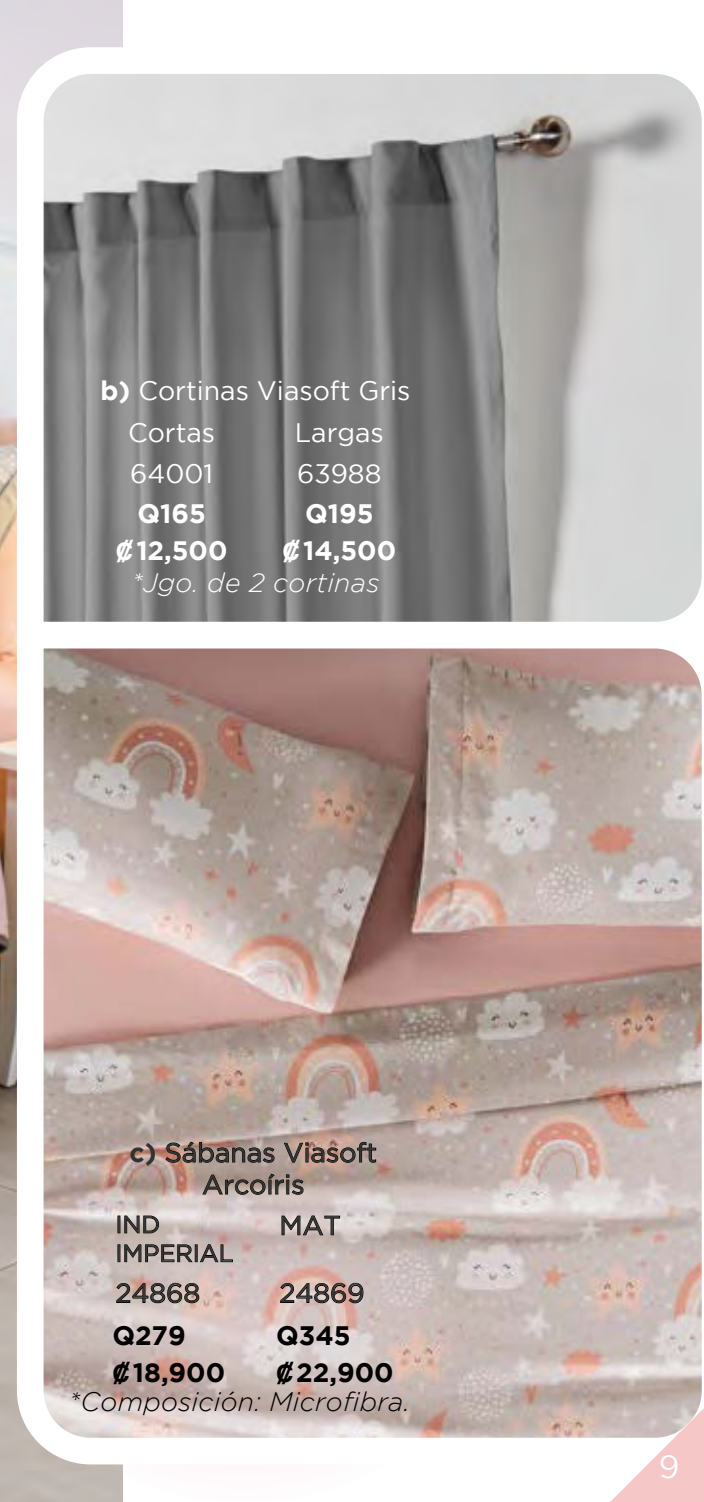

Cobertor Ligero Shine Frazada  
54939 - Q129 - ₡8,900

Cojín Nube - 36653  
Q105 - ₡7,500

Nunca dejes  
de brillar.

2 VISTAS

Cortinas Blackout Catania  
Rosa Madura Largas  
64076 - Q415 - ₡29,900

a

Accesorios y complementos se venden por separado.