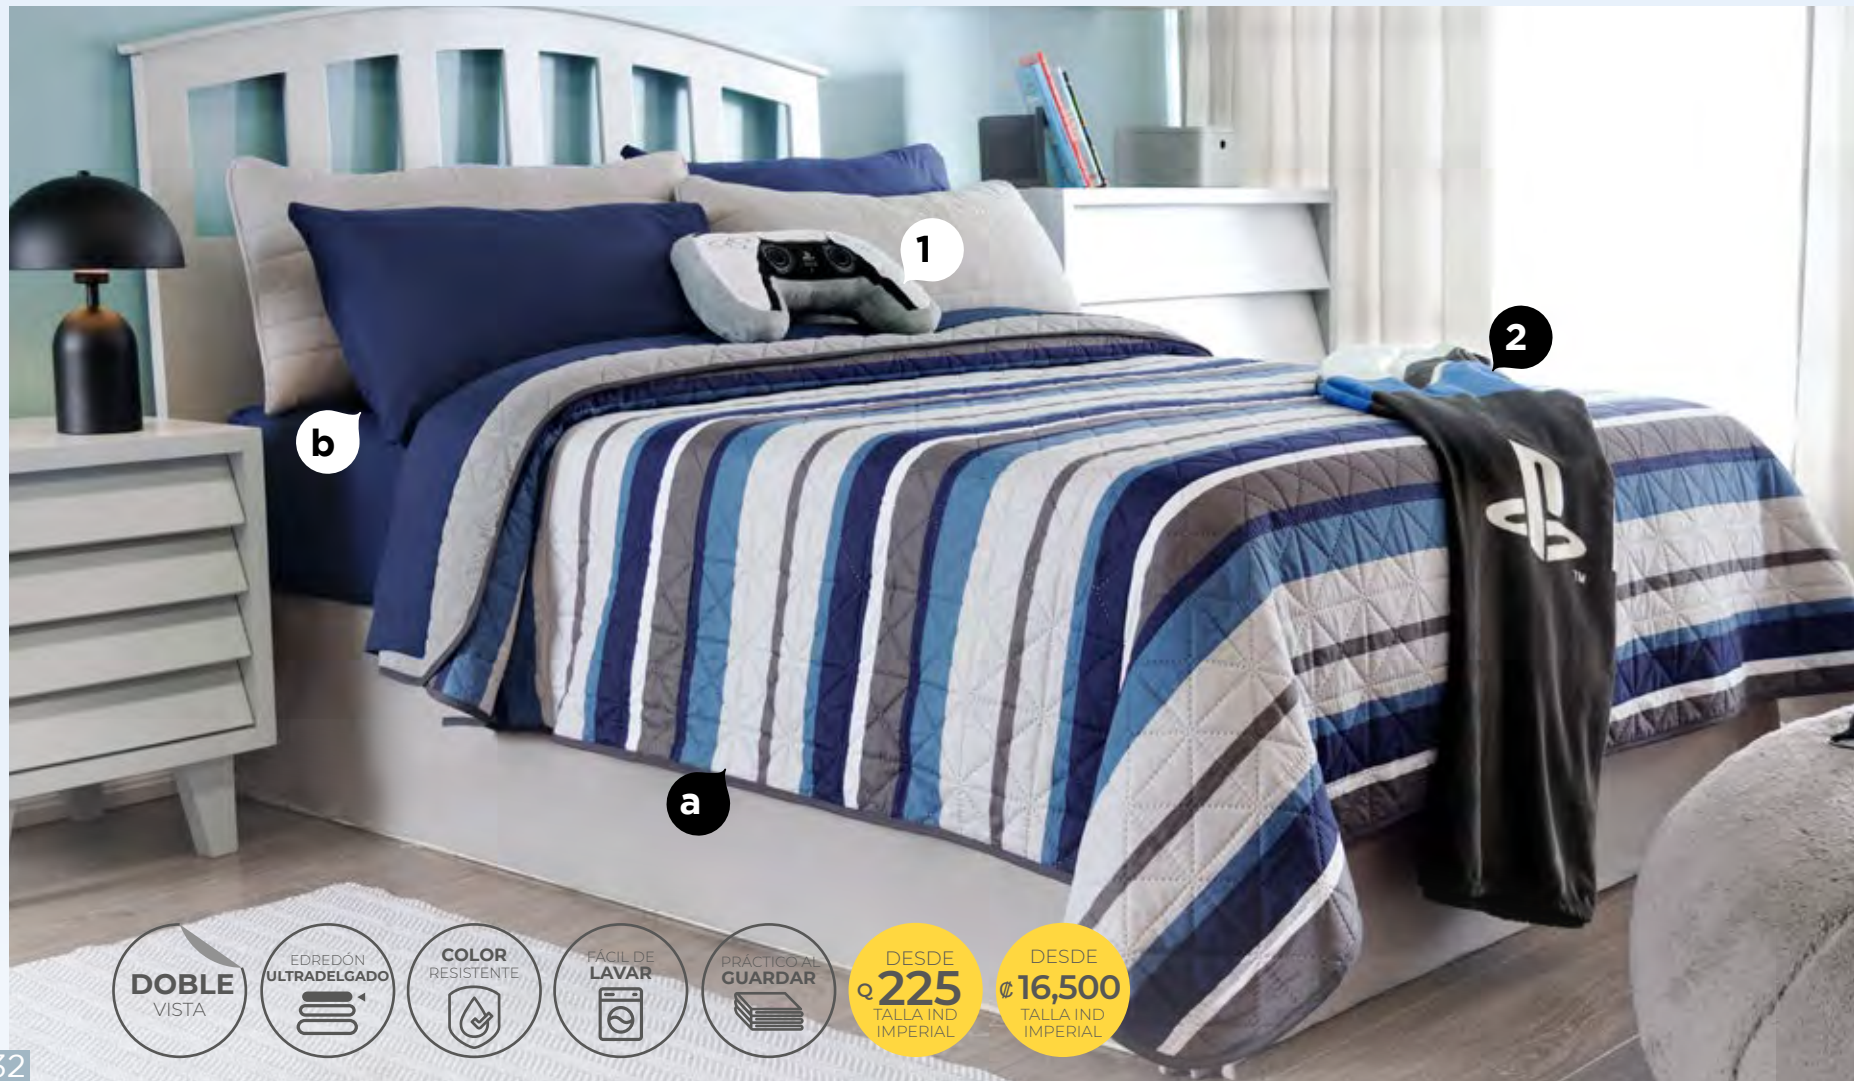

BOSTON

a) EDREDÓN NOVO 2 VISTAS

IND IMPERIAL	MAT	KS
86406	86407	86409
1 Edredón	1 Edredón	1 Edredón
Q225	Q279	Q329
€16,500	€20,900	€24,900

DESDE **Q225** TALLA IND IMPERIAL
DESDE **€16,500** TALLA IND IMPERIAL

2 VISTAS

COMPLEMENTA CON:

1. Cojín PS5 - 43858 - **Q225** - €16,500
2. Cobertor Ligerio PS5 MAT / IND - 40311 - **Q265** - €18,900
3. Funda de almohada Novo Negro / Blanco STD - 36286 - **Q99** - €6,900
4. Cojín Forest - 86575 - **Q119** - €8,900