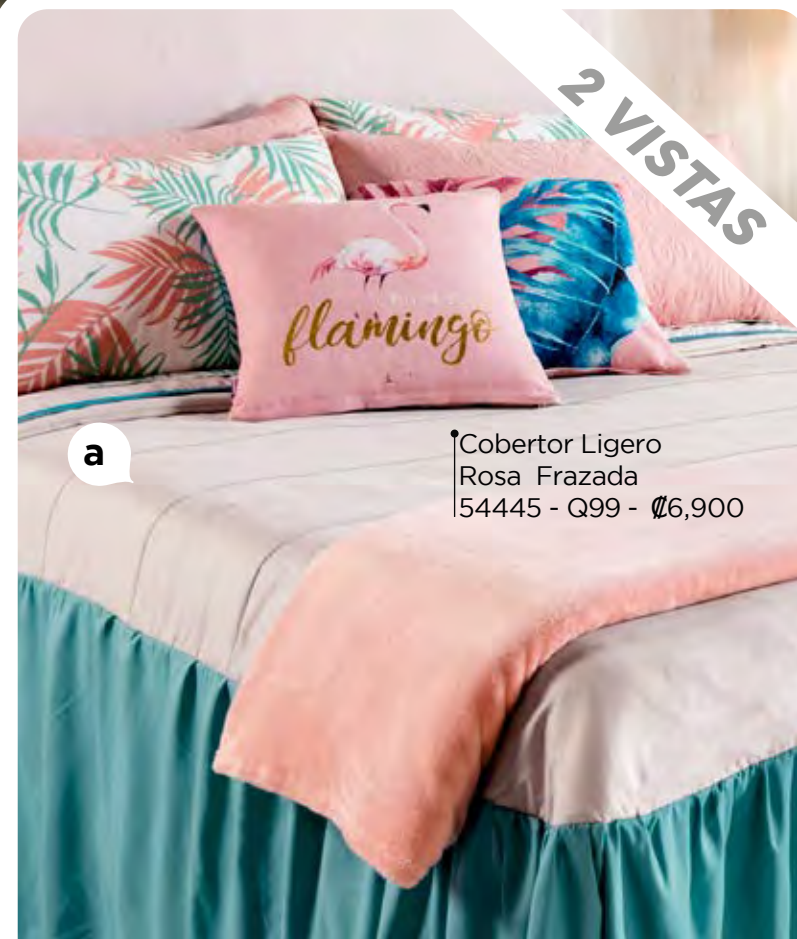

a

Cobertor Ligero
Rosa Frazada
54445 - Q99 - Q6,900

OXFORD

a) COLCHA 2 VISTAS

IND / IMPERIAL	MAT	KS
86270	86271	86273
Q329	Q415	Q569
Q24,500	Q29,900	Q41,500

Accesorios y complementos se venden por separado.