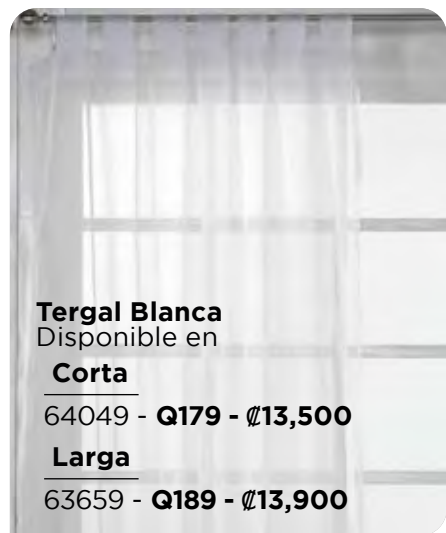

Tergal Blanca
Disponible en
Corta
64049 - Q179 - Q13,500
Larga
63659 - Q189 - Q13,900