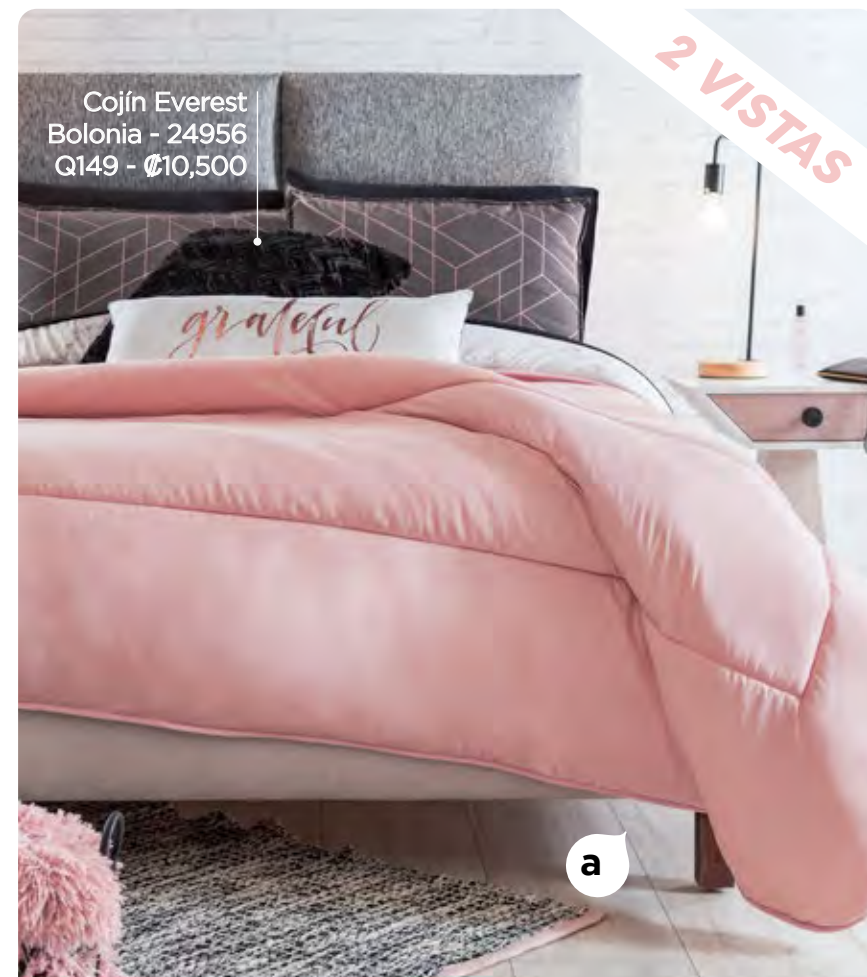

Sábanas Cabos Rosa Matura MAT 24353 - Q475 - €38,900

Cojín Everest Bolonia - 24956 Q149 - €10,500