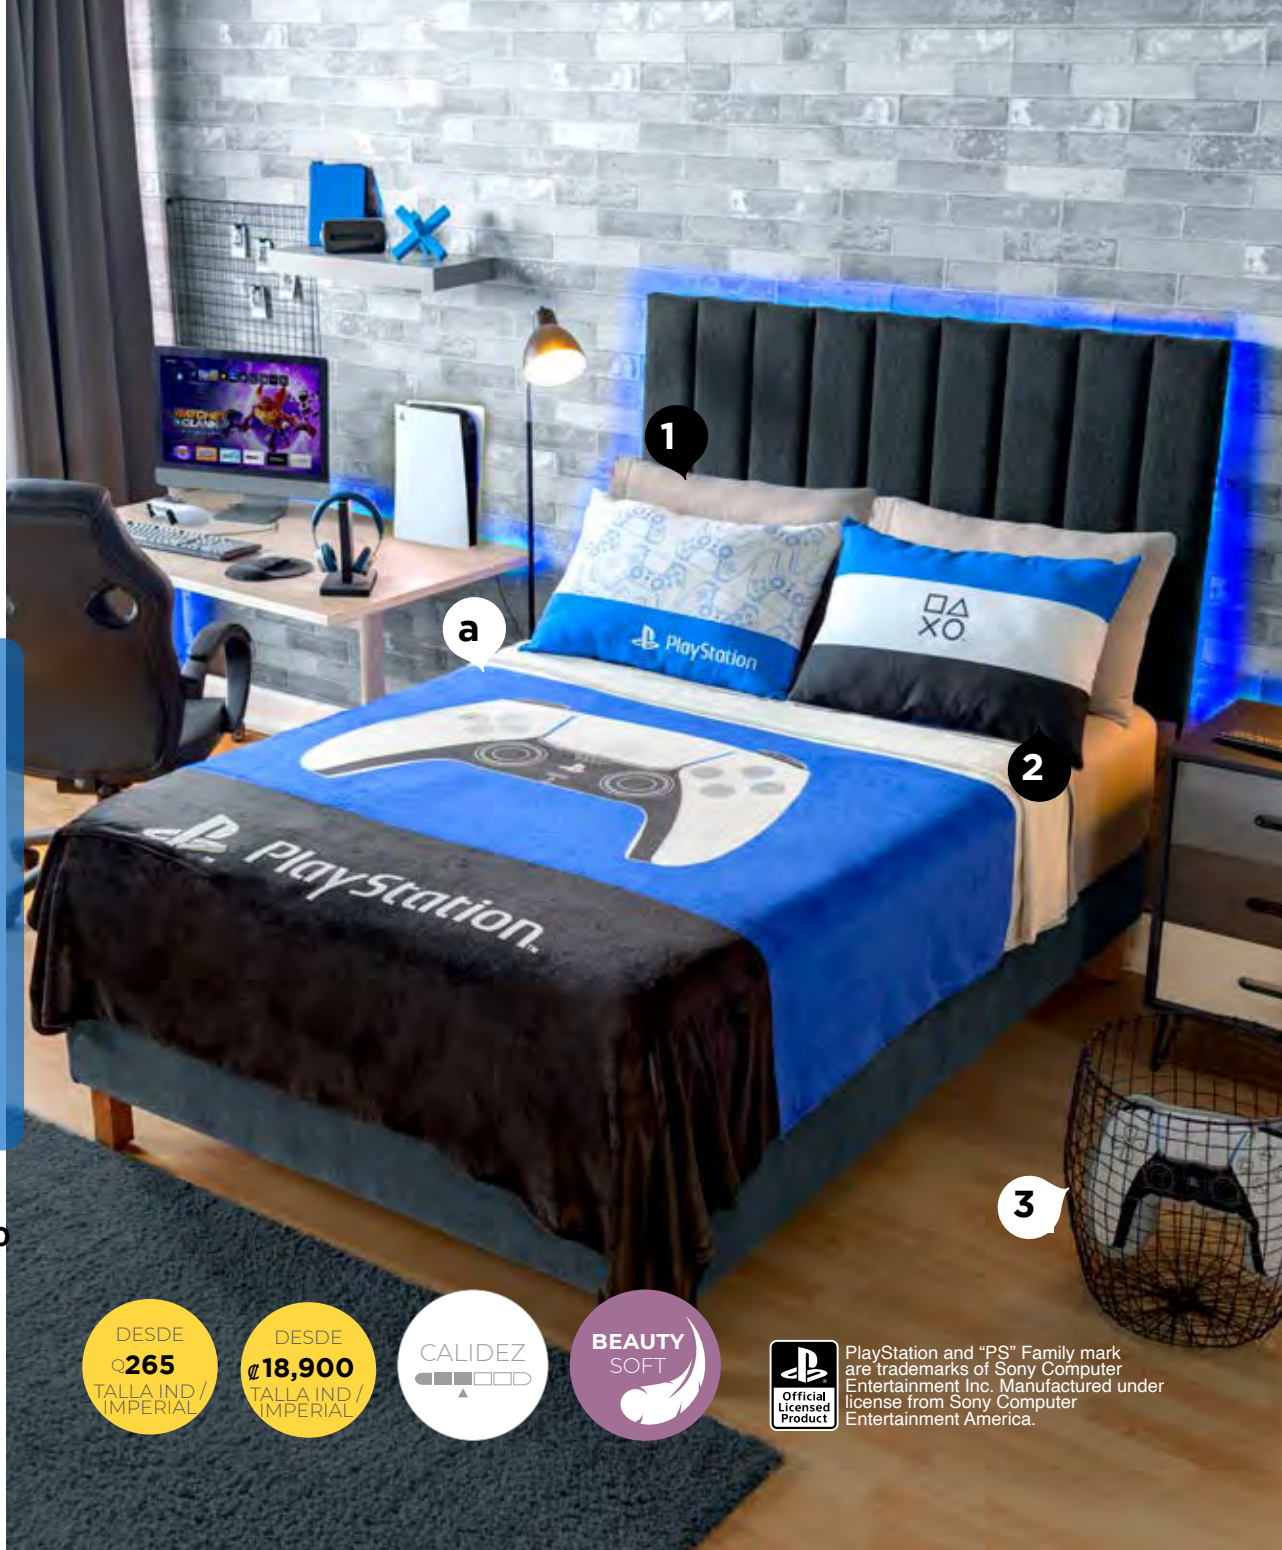

GALAXY

a) COBERTOR LIGERO

FRAZADA	IND / IMPERIAL	MAT
52678	52680	52680
1.09 x 1.70m	1.80 x 2.20m	1.80 x 2.20m
Q129	Q225	Q225
Q8,900	Q16,500	Q16,500

Accesorios y complementos se venden por separado.

COMBINA PERFECTO CON

COMPLEMENTA CON:

1. Sábanas Viasoft Galaxia MAT - 25060 - **Q385** - Q26,500
2. Cojín Space - 36631 - **Q115** - Q8,500
3. Funda de almohada Basic Azul STD - 35848 - **Q99** - Q6,900