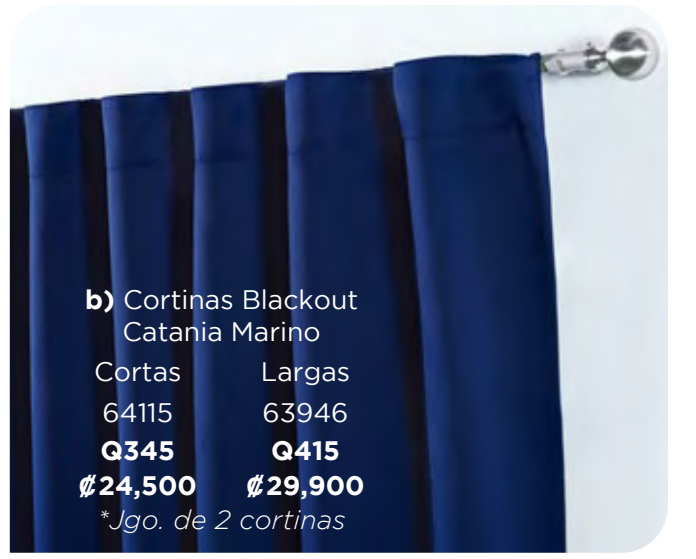

Accesorios y complementos se venden por separado.

Sábanas de Camiseta Marino  
MAT - 24856 - Q655 - \$49,500

Cojín Everest Finlandia - 24957 - Q149 - \$10,500

2 VISTAS

c

a

b) Cortinas Blackout Catania Marino  
Cortas Largas  
64115 63946  
**Q345 Q415**  
**\$24,500 \$29,900**  
\*Jgo. de 2 cortinas