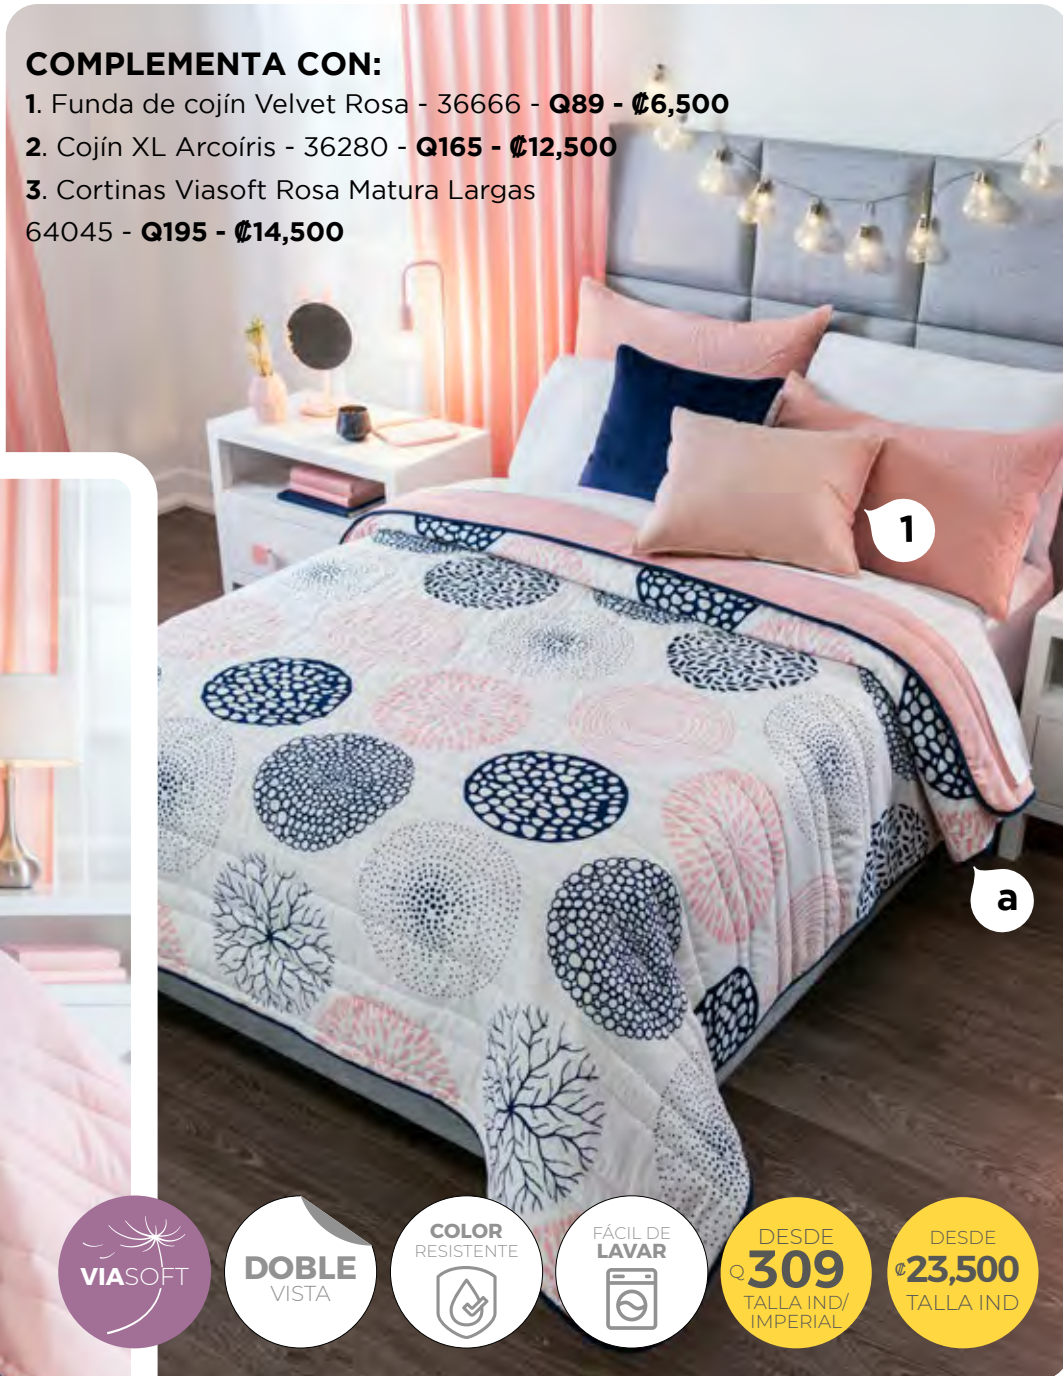

PALANGAR

a) EDREDÓN BASIC 2 VISTAS

IND/IMPERIAL	MAT	KS
86133	86079	86081
1 Edredón	1 Edredón	1 Edredón
Q309	Q385	Q475
€23,500	€27,900	€35,500

Accesorios y complementos se venden por separado.

COMPLEMENTA CON:

1. Funda de cojín Velvet Rosa - 36666 - **Q89** - **€6,500**
2. Cojín XL Arcoíris - 36280 - **Q165** - **€12,500**
3. Cortinas Viasoft Rosa Matura Largas 64045 - **Q195** - **€14,500**

ZARCI

a) JGO. DE EDREDÓN 2 VISTAS

IND/IMPERIAL	MAT XL	KS
86186	86187	86188
1 Funda	2 Fundas	3 Fundas
1 Cojín	1 Cojín	1 Cojín
Q705	Q969	Q1,179
€52,500	€69,500	€87,500

Accesorios y complementos se venden por separado.