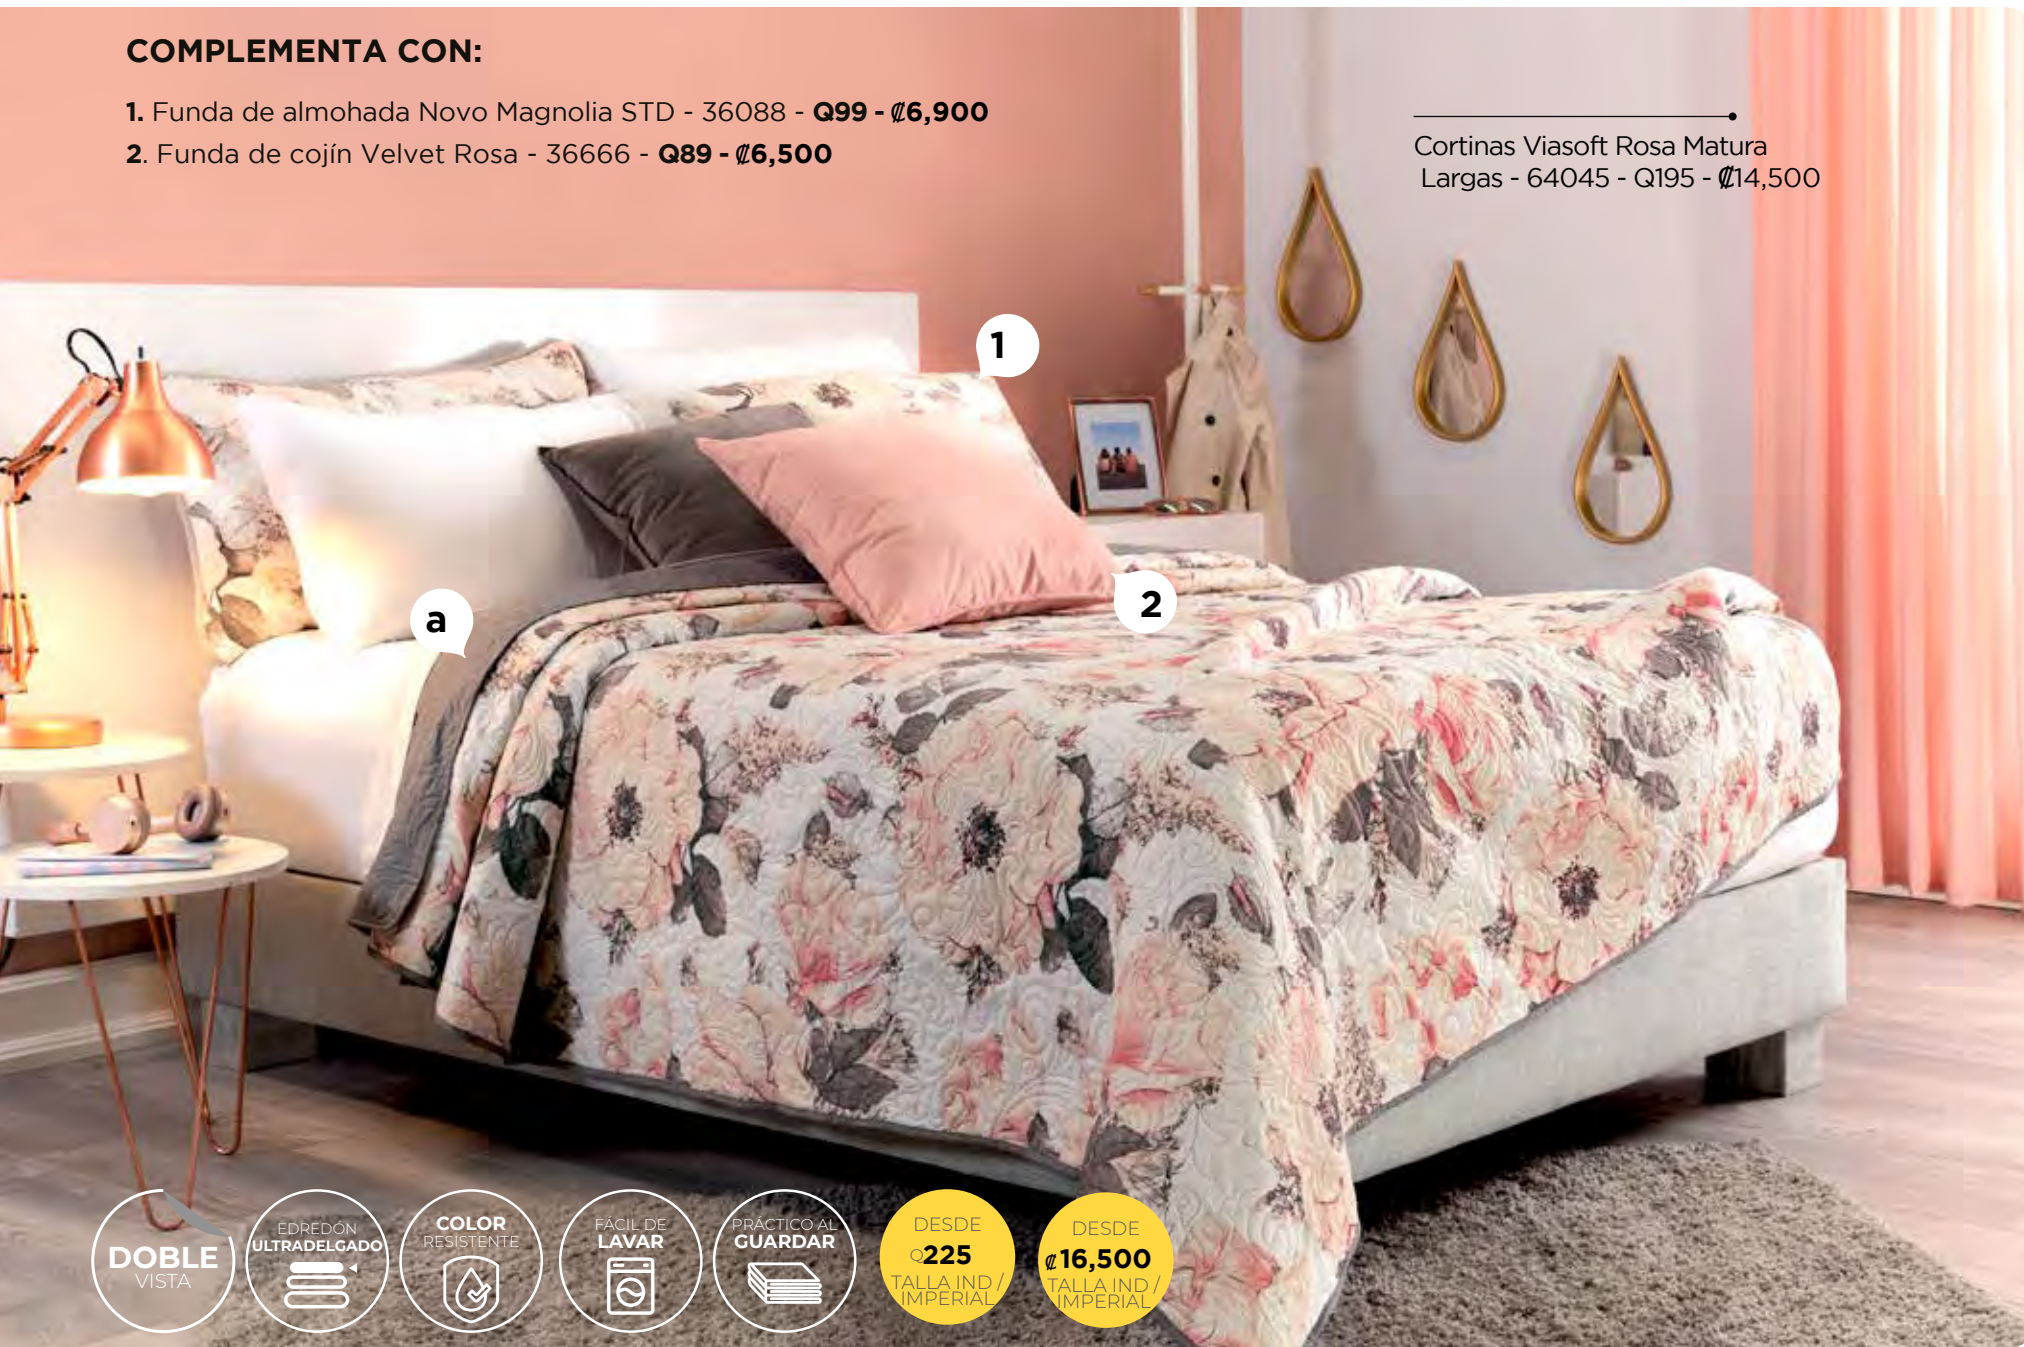

COMPLEMENTA CON:

1. Funda de almohada Novo Magnolia STD - 36088 - **Q99 - Q6,900**
2. Funda de cojín Velvet Rosa - 36666 - **Q89 - Q6,500**

Cortinas Viasoft Rosa Madura
Largas - 64045 - Q195 - Q14,500

DOBLE VISTA
EDREDÓN ULTRADELGADO
COLOR RESISTENTE
FÁCIL DE LAVAR
PRÁCTICO AL GUARDAR
DESDE Q225 TALLA IND/IMPERIAL
DESDE Q16,500 TALLA IND/IMPERIAL