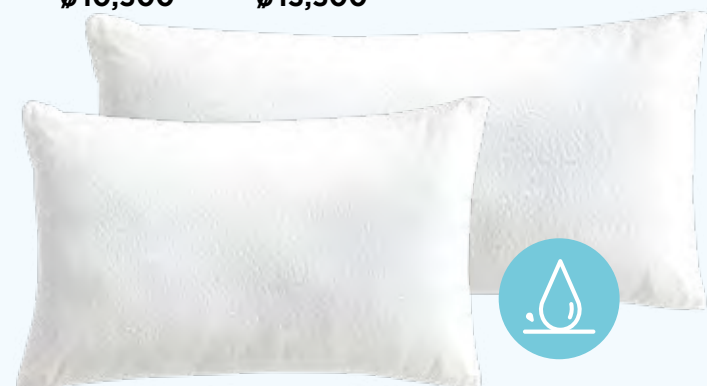

PROTECTOR DE COLCHÓN IMPERMEABLE

IND IMPERIAL	MAT	QS	KS
36101	36102	36106	36107
1.90 x 1.00 m	1.90 x 1.35 m	1.90 x 1.50 m	1.90 x 2.00 m
Q225	Q249	Q295	Q359
€14,500	€15,900	€19,500	€24,900

*Puedes usar secadora. *Puedes lavarlo en casa.

· Impide la filtración de líquidos a tu colchón, prolongando su vida útil por más tiempo.

COMPLEMENTA CON UNA ALMOHADA ANTIVIRAL IMPERMEABLE

STD	KS
35217	35219
70 x 43 cm	94 x 43 cm
Q149	Q179
€10,500	€13,500

*Puedes usar secadora.
*Puedes lavarla en casa.
*Funda desmontable.

118