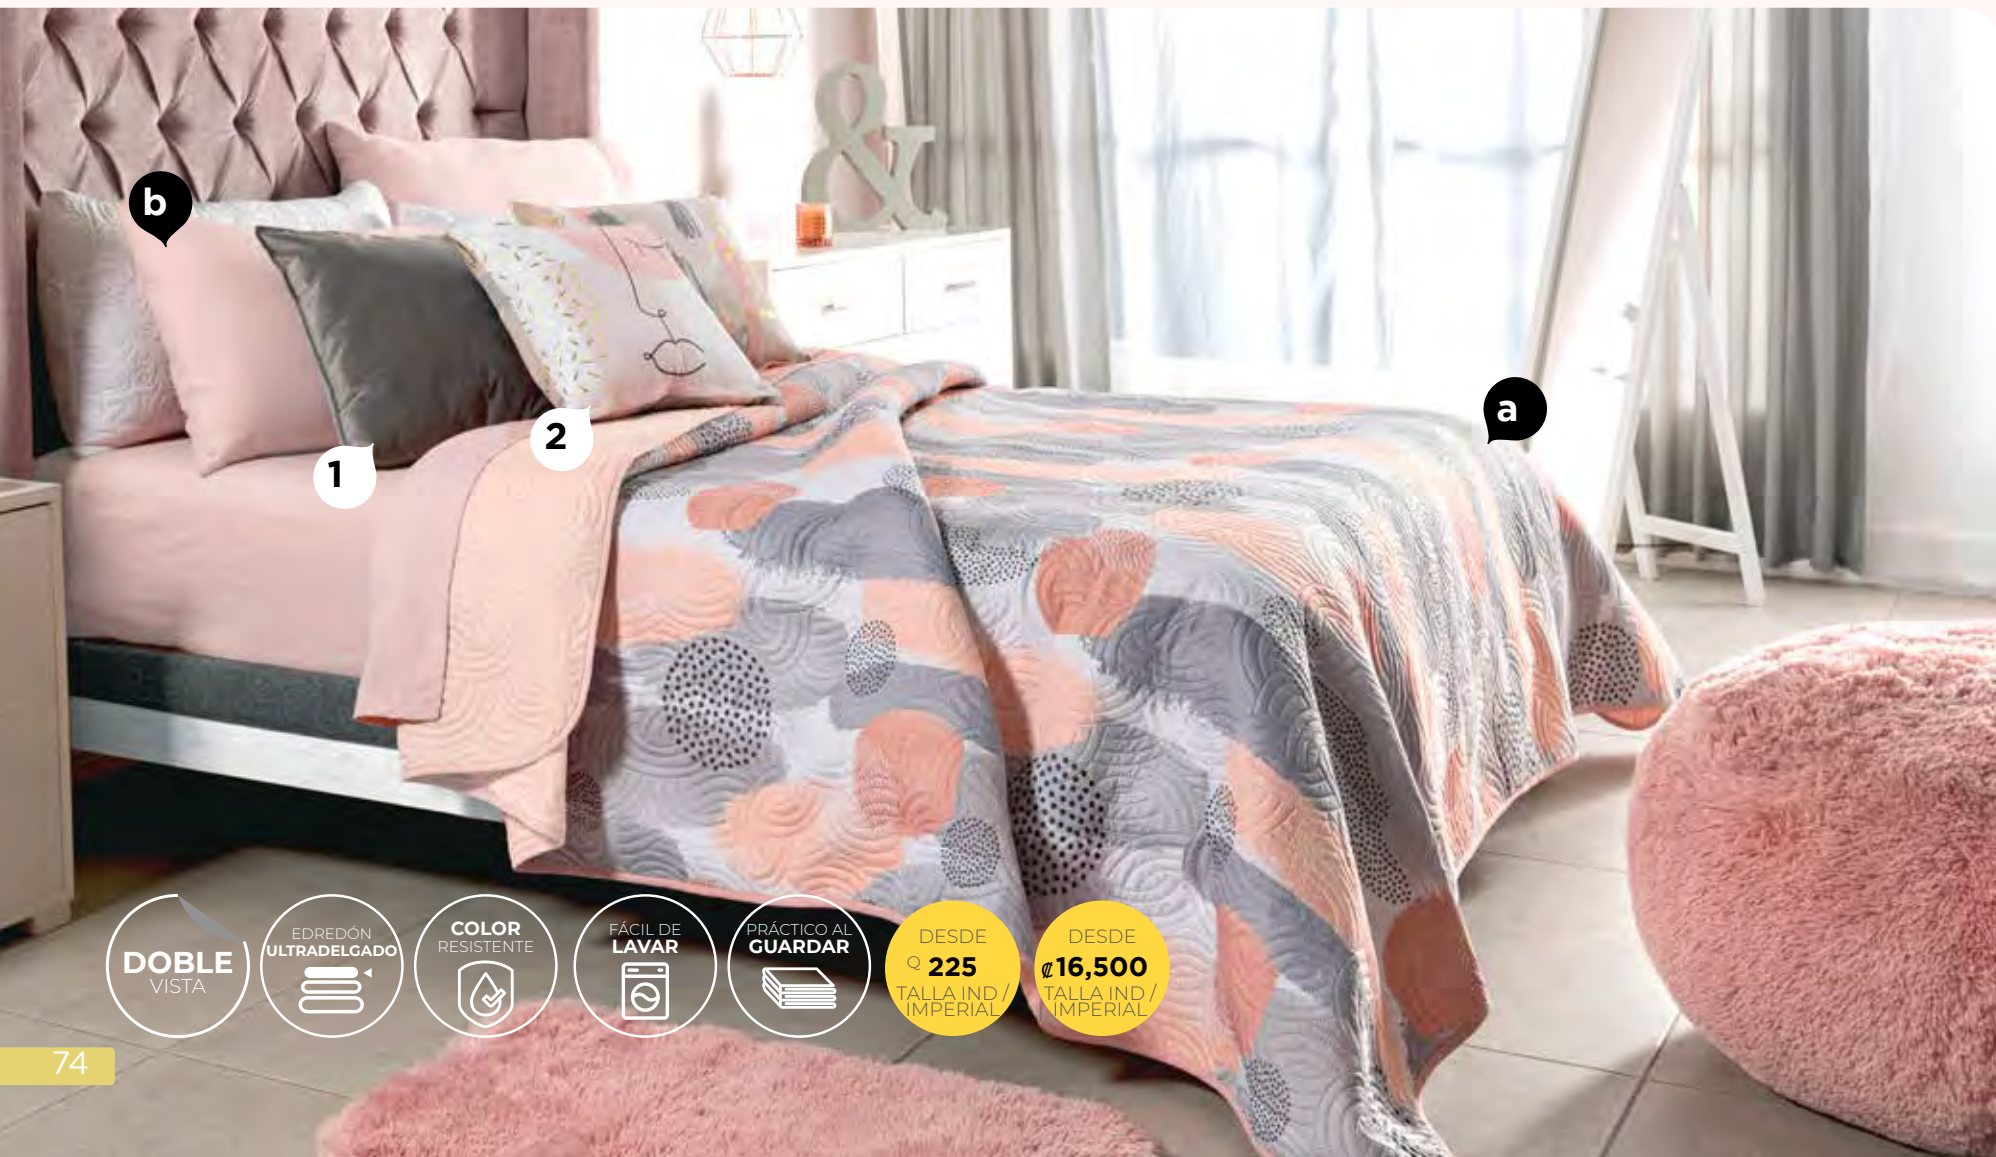

Milán

a) CUBRELECHOS NOVO

IND / IMPERIAL	MAT	KS
86402	86403	86405
1 Edredón	1 Edredón	1 Edredón
Q225	Q279	Q329
€16,500	€20,900	€24,900

Accesorios y complementos se venden por separado.

COMPLEMENTA CON:

1. Funda de cojín Velvet Gris - 36689 **Q89 - €6,500**
2. Cojín Art - 36627 - **Q159 - €10,900**
3. Sábanas Viasoft Galaxia MAT - 25060 **Q385 - €26,500**

- DOBLE VISTA
- EDREDÓN ULTRADELGADO
- COLOR RESISTENTE
- FÁCIL DE LAVAR
- PRÁCTICO AL GUARDAR
- DESDE **Q 225** TALLA IND / IMPERIAL
- DESDE **€16,500** TALLA IND / IMPERIAL