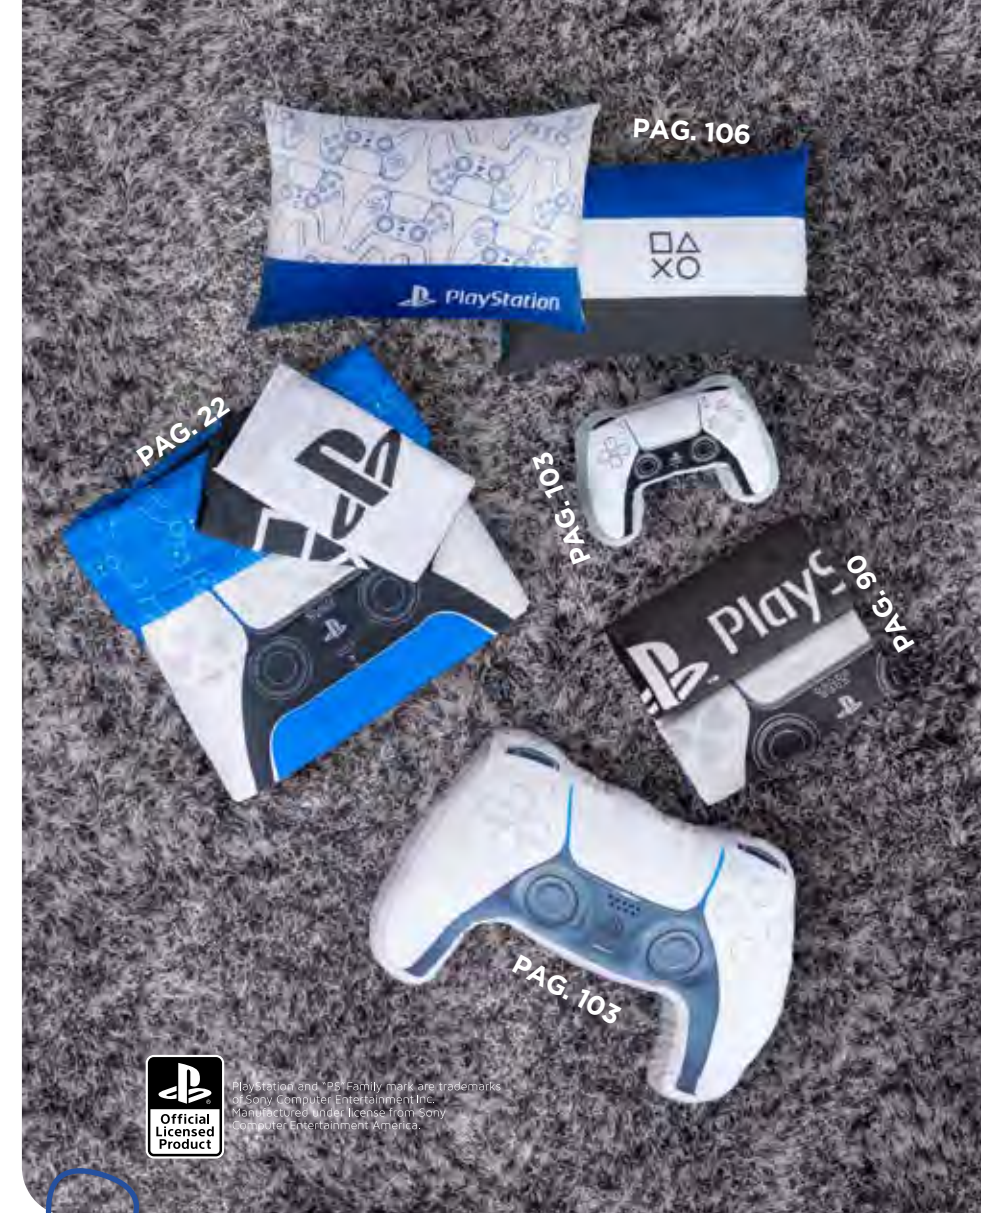

Colección PlayStation