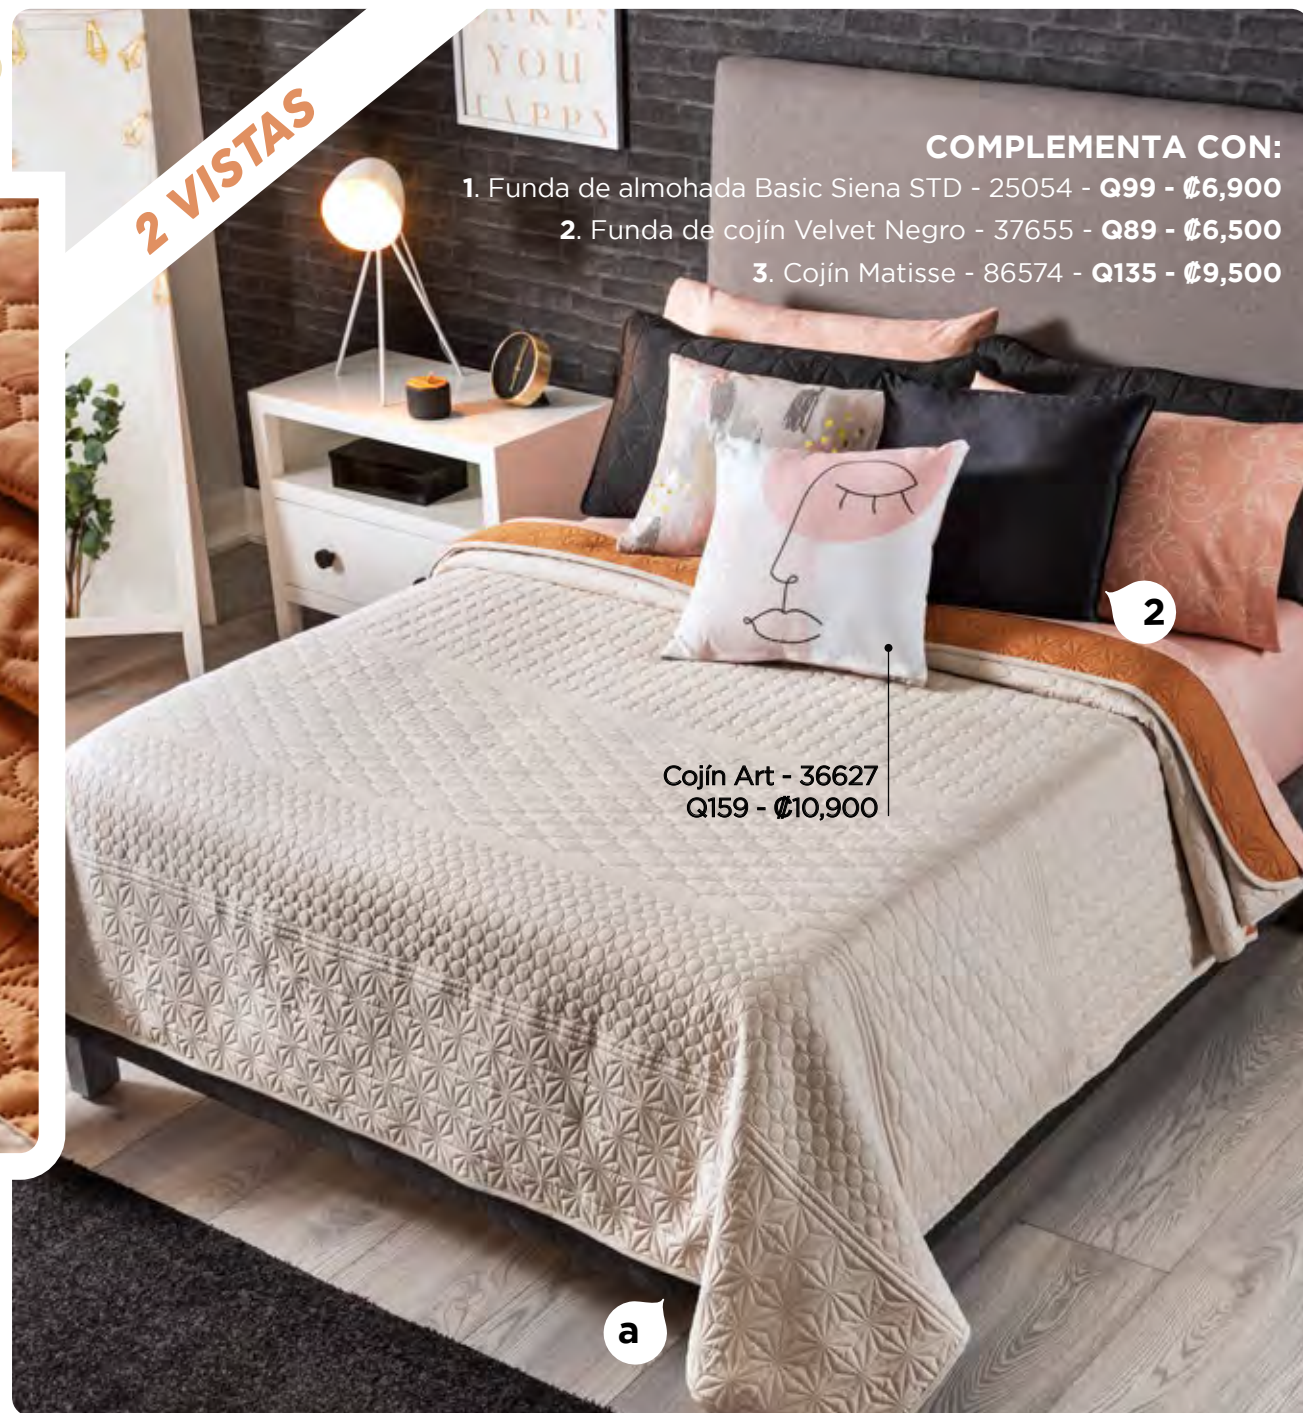

Diseño único gracias a su capitonado de ultrasonido

2 VISTAS