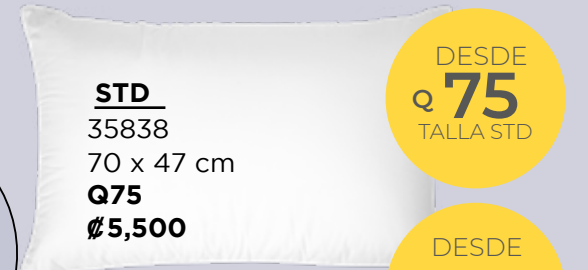

STD
35838
70 x 47 cm
Q75
$5,500

¡Renueva el relleno de tus fundas decorativas!

DESDE
$75
TALLA STD

DESDE
$5,500
TALLA STD