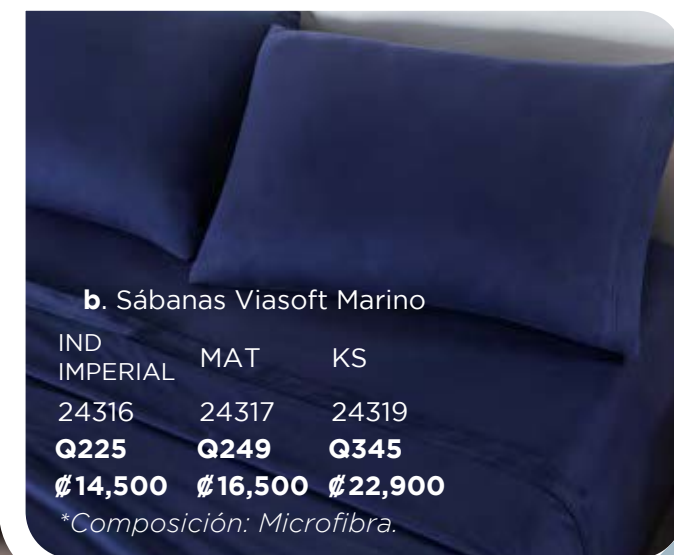

b. Sábanas Viasoft Marino

IND IMPERIAL	MAT	KS
24316	24317	24319
Q225	Q249	Q345
€14,500	€16,500	€22,900

*Composición: Microfibra.

Accesorios y complementos se venden por separado.