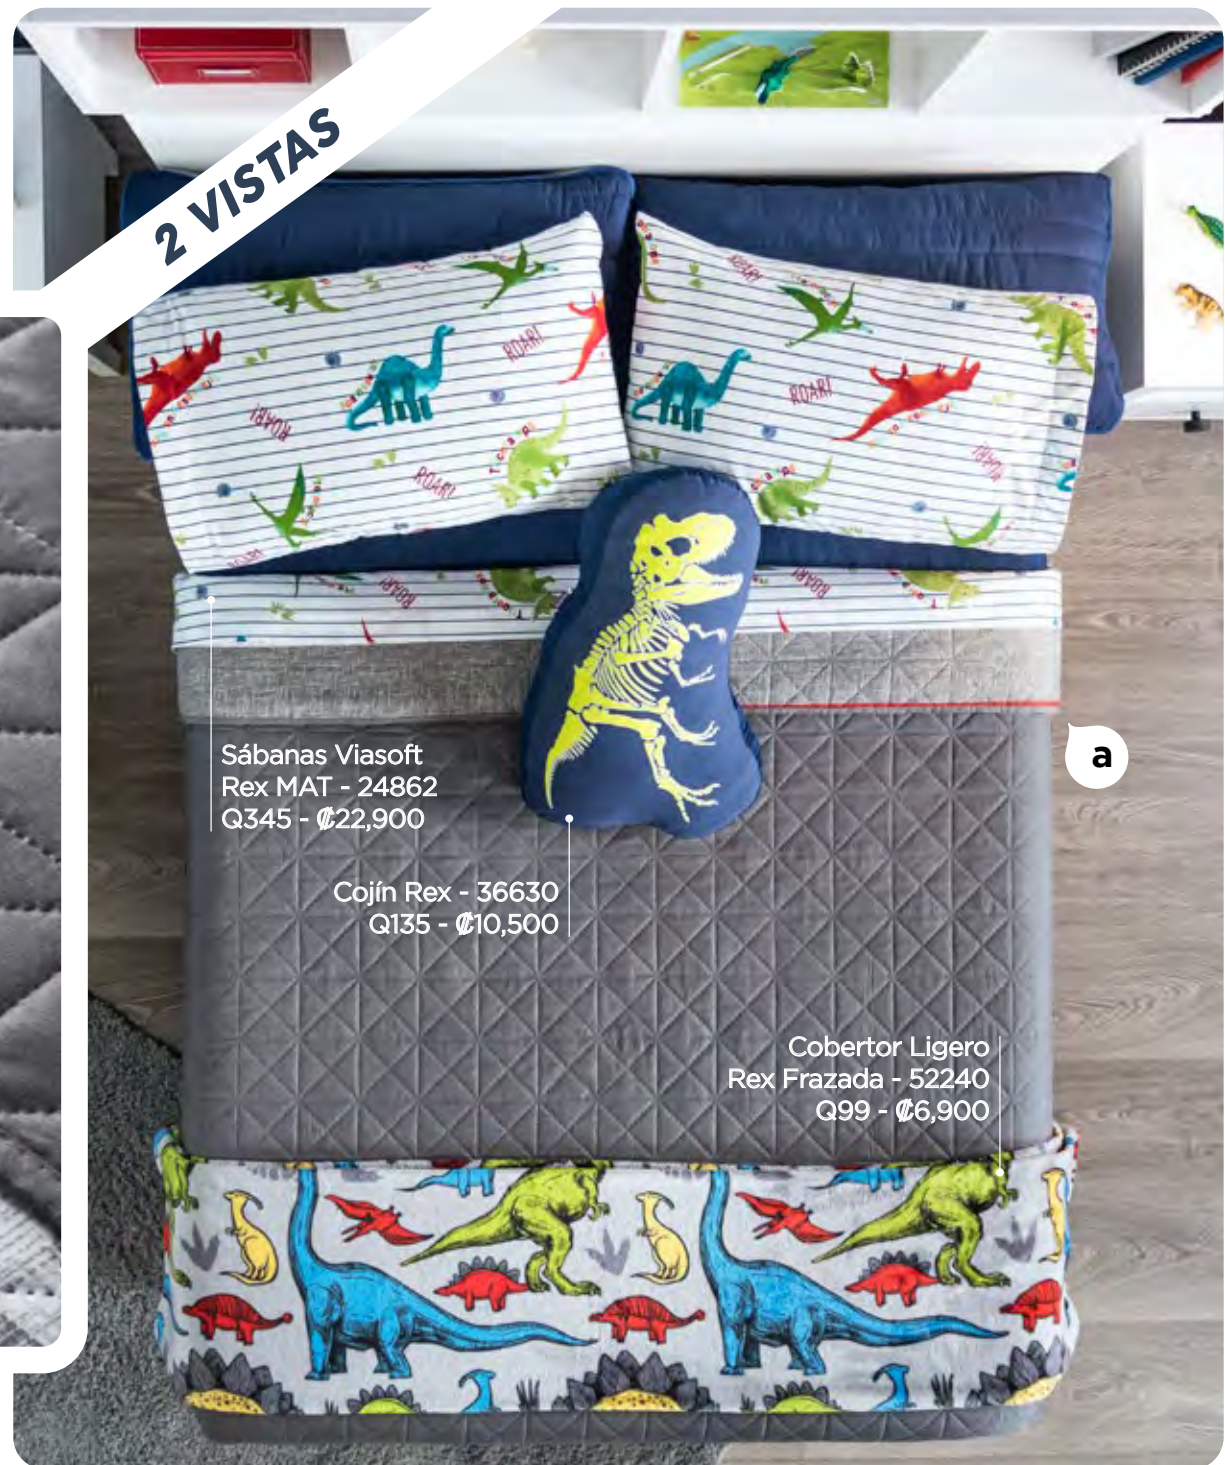

CAPITONADO ESPECIAL

Diseño único gracias a su capitonado de ultrasonido

2 VISTAS

Sábanas Viasoft
Rex MAT - 24862
Q345 - €22,900

Cojín Rex - 36630
Q135 - €10,500

Cobertor Ligero
Rex Frazada - 52240
Q99 - €6,900

a

a