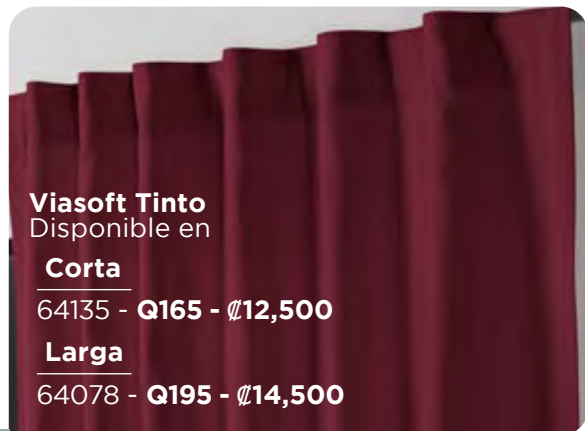

**Viasoft Mostaza**  
 Disponible en  
**Corta**  
 64113 - Q165 - Q12,500  
**Larga**  
 64112 - Q195 - Q14,500

**Viasoft Aqua**  
 Disponible en  
**Corta**  
 64137 - Q165 - Q12,500

**Viasoft Cocoa**  
 Disponible en  
**Corta**  
 64002 - Q165 - Q12,500  
**Larga**  
 63989 - Q195 - Q14,500

**Viasoft Siena**  
 Disponible en  
**Corta**  
 86562 - Q165 - Q12,500

**Viasoft Marino**  
 Disponible en  
**Corta**  
 64000 - Q165 - Q12,500  
**Larga**  
 63987 - Q195 - Q14,500

**Viasoft Tinto**  
 Disponible en  
**Corta**  
 64135 - Q165 - Q12,500  
**Larga**  
 64078 - Q195 - Q14,500

**Viasoft Beige**  
 Disponible en  
**Larga**  
 64061 - Q195 - Q14,500

**Viasoft Gris**  
 Disponible en  
**Corta**  
 64001 - Q165 - Q12,500  
**Larga**  
 63988 - Q195 - Q14,500

CORTINA CORTA  
 1.18 x 1.80 m