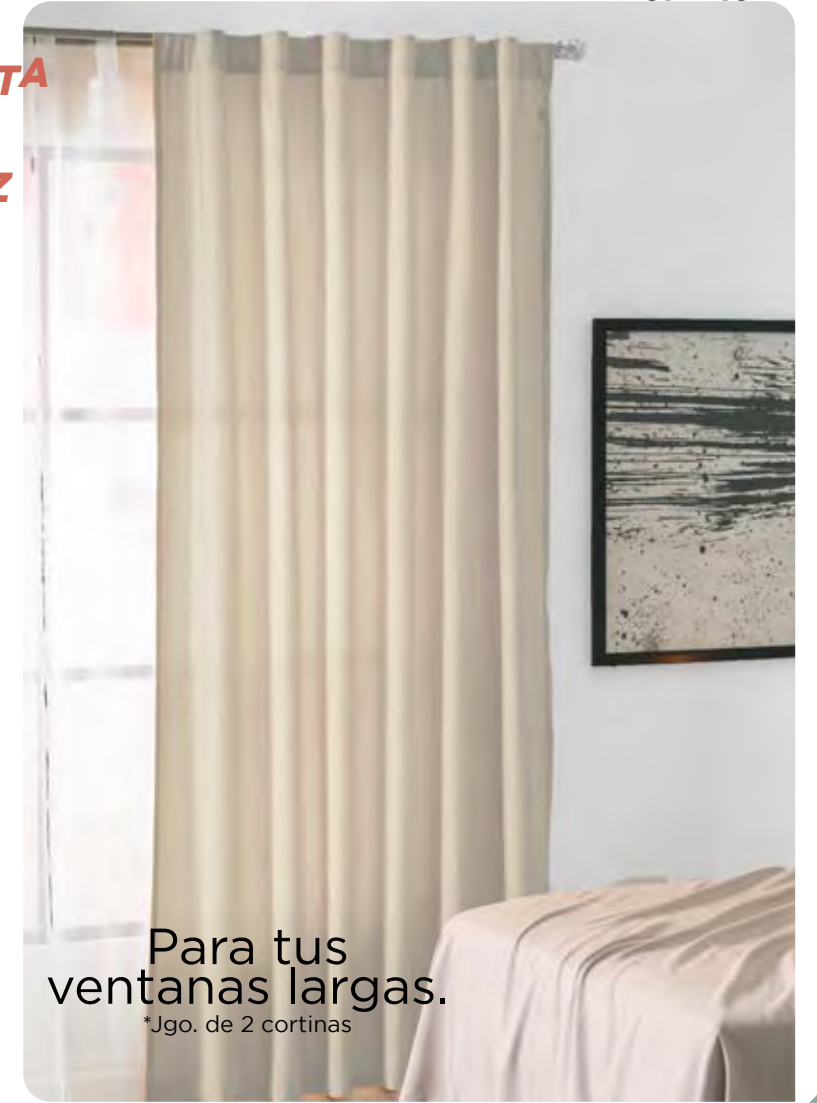

Para tus
ventanas largas.
*Jgo. de 2 cortinas