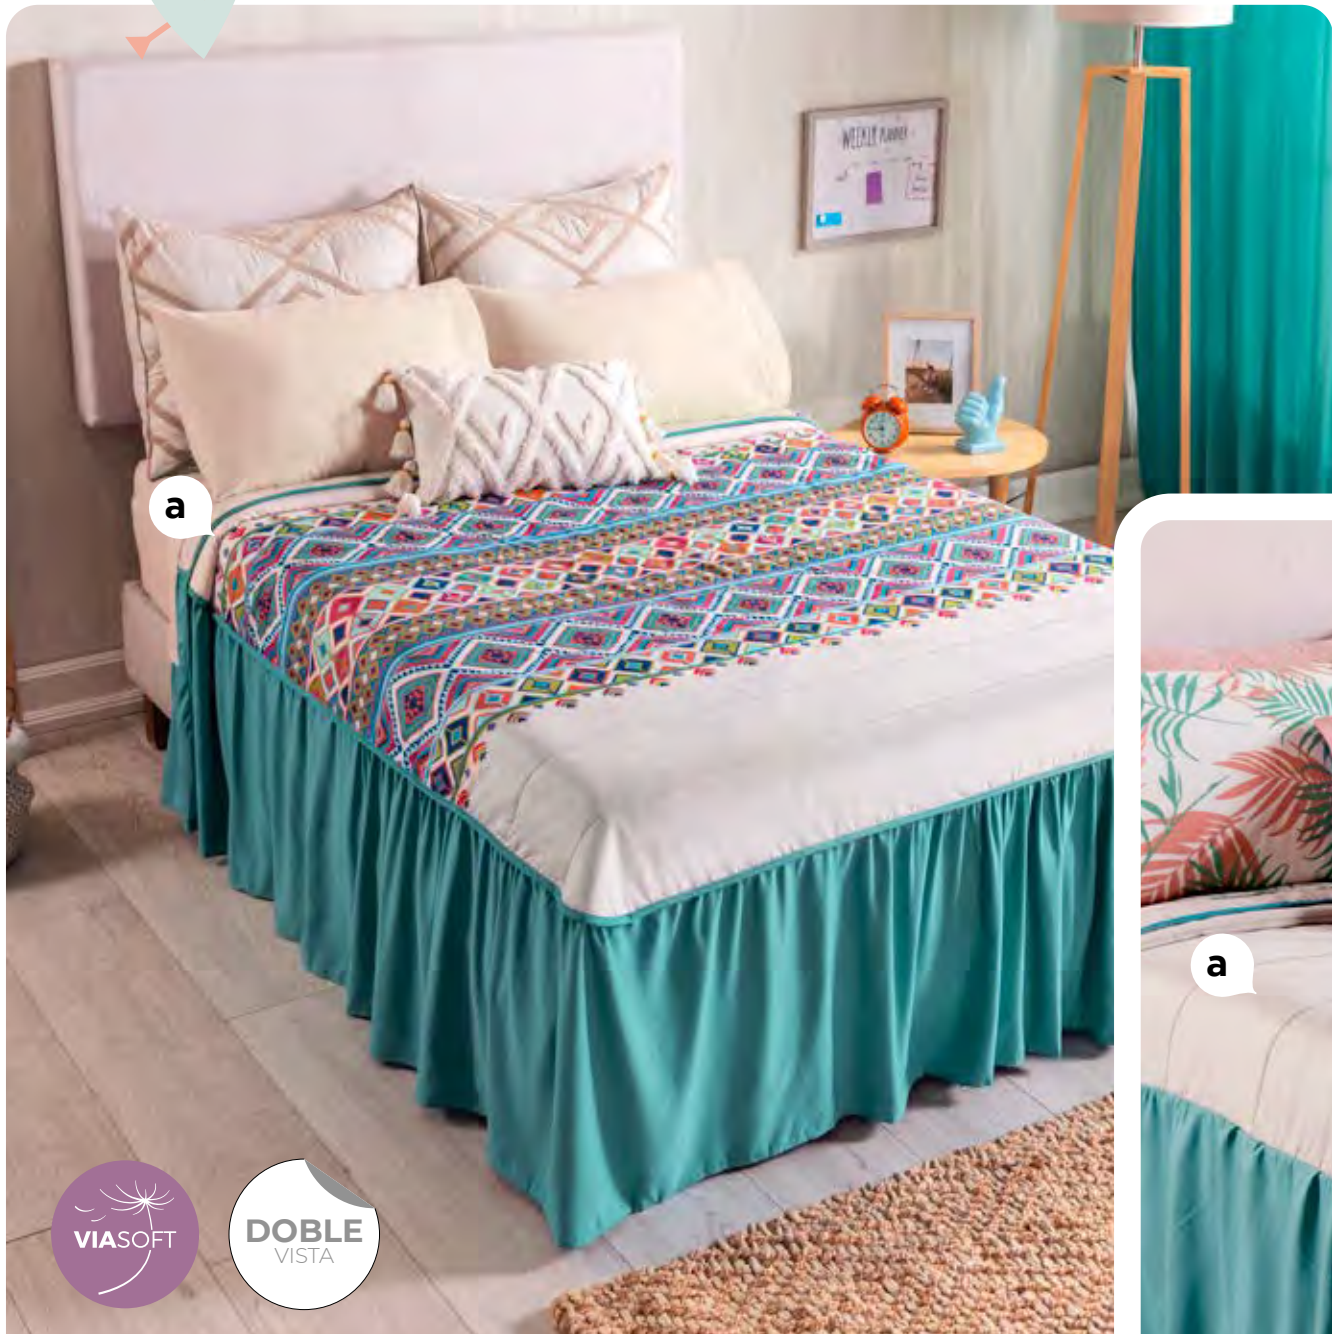

a

DOBLE VISTA

Dilar

a) COLCHA 2 VISTAS

MAT	KS
86213	86215
Q385	Q525
Q29,900	Q41,500

Accesorios y complementos se venden por separado.