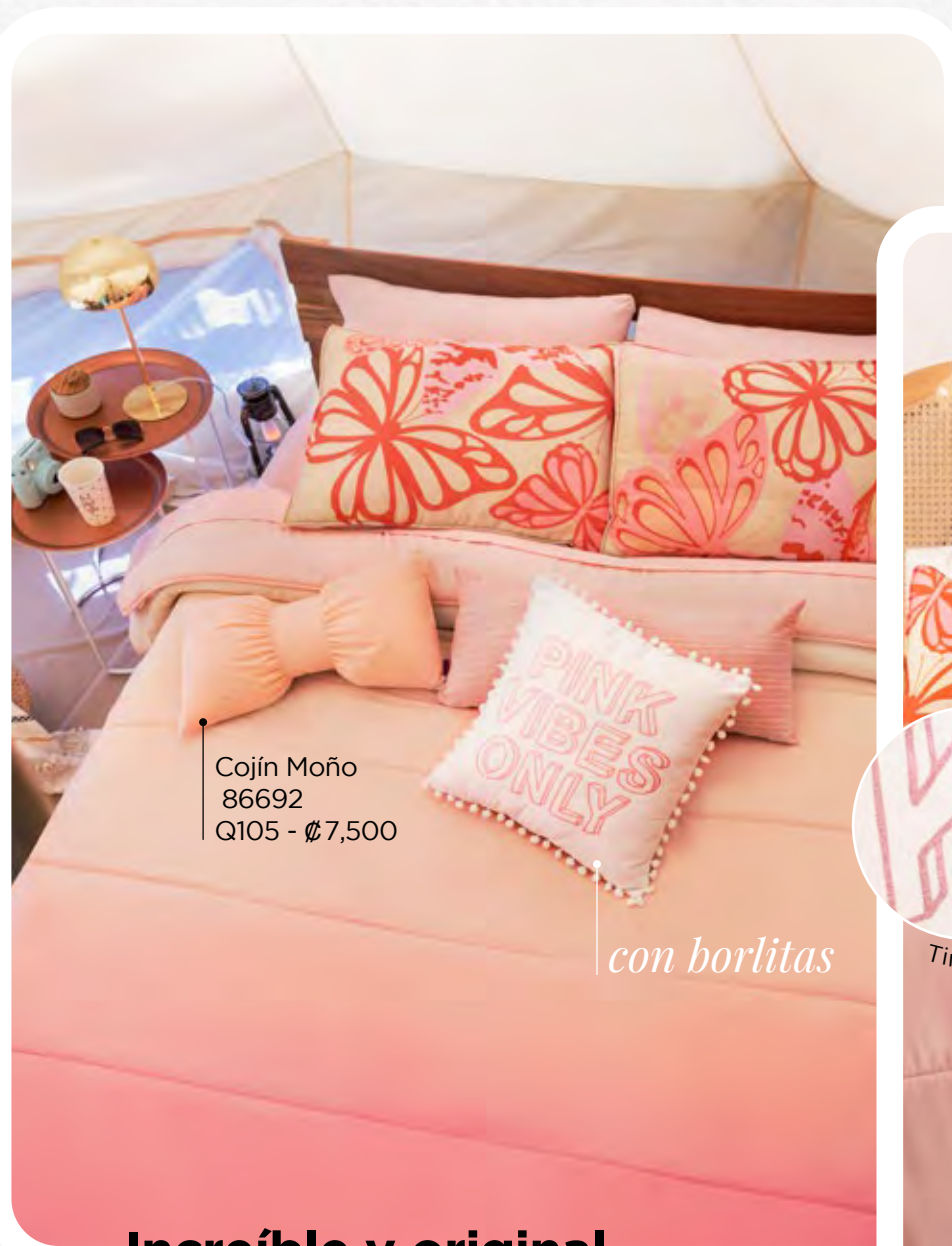

Cojín Moño
86692
Q105 - ¢7,500

con borlitas

Pink
++ **vibes**
+ **only**

**TEN.
DEN.
CIA.**