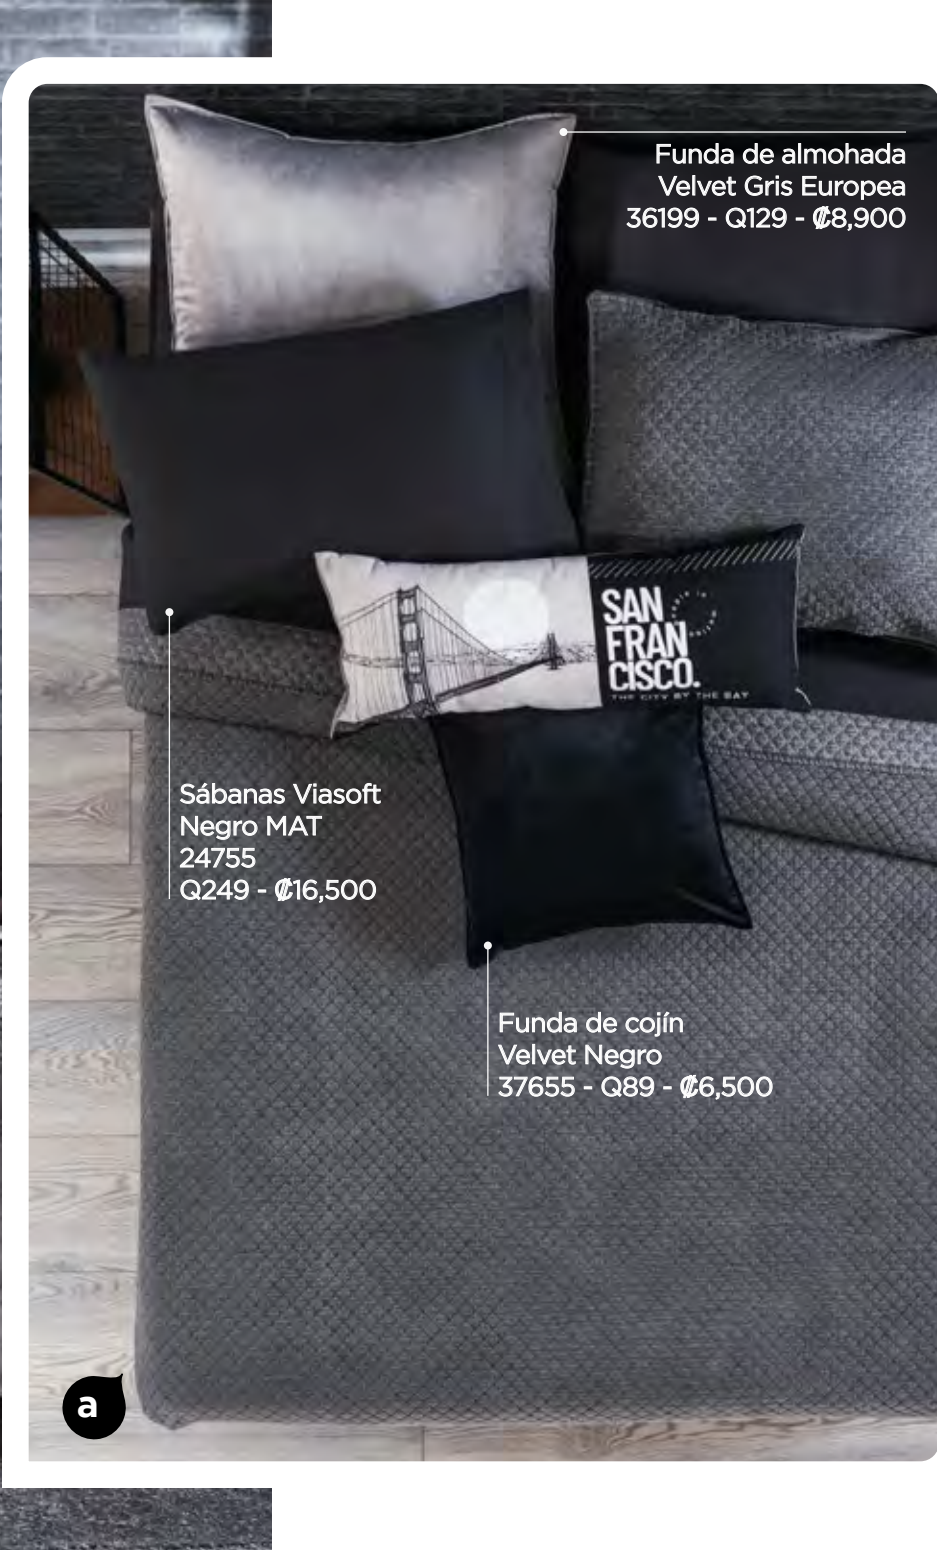

Sábanas Vialifresh MAT  
23649 - Q495 - €36,500

TEN-  
DEN.  
CIA.

a

Funda de almohada  
Velvet Gris Europea  
36199 - Q129 - €8,900

Sábanas Viasoft  
Negro MAT  
24755  
Q249 - €16,500

Funda de cojín  
Velvet Negro  
37655 - Q89 - €6,500