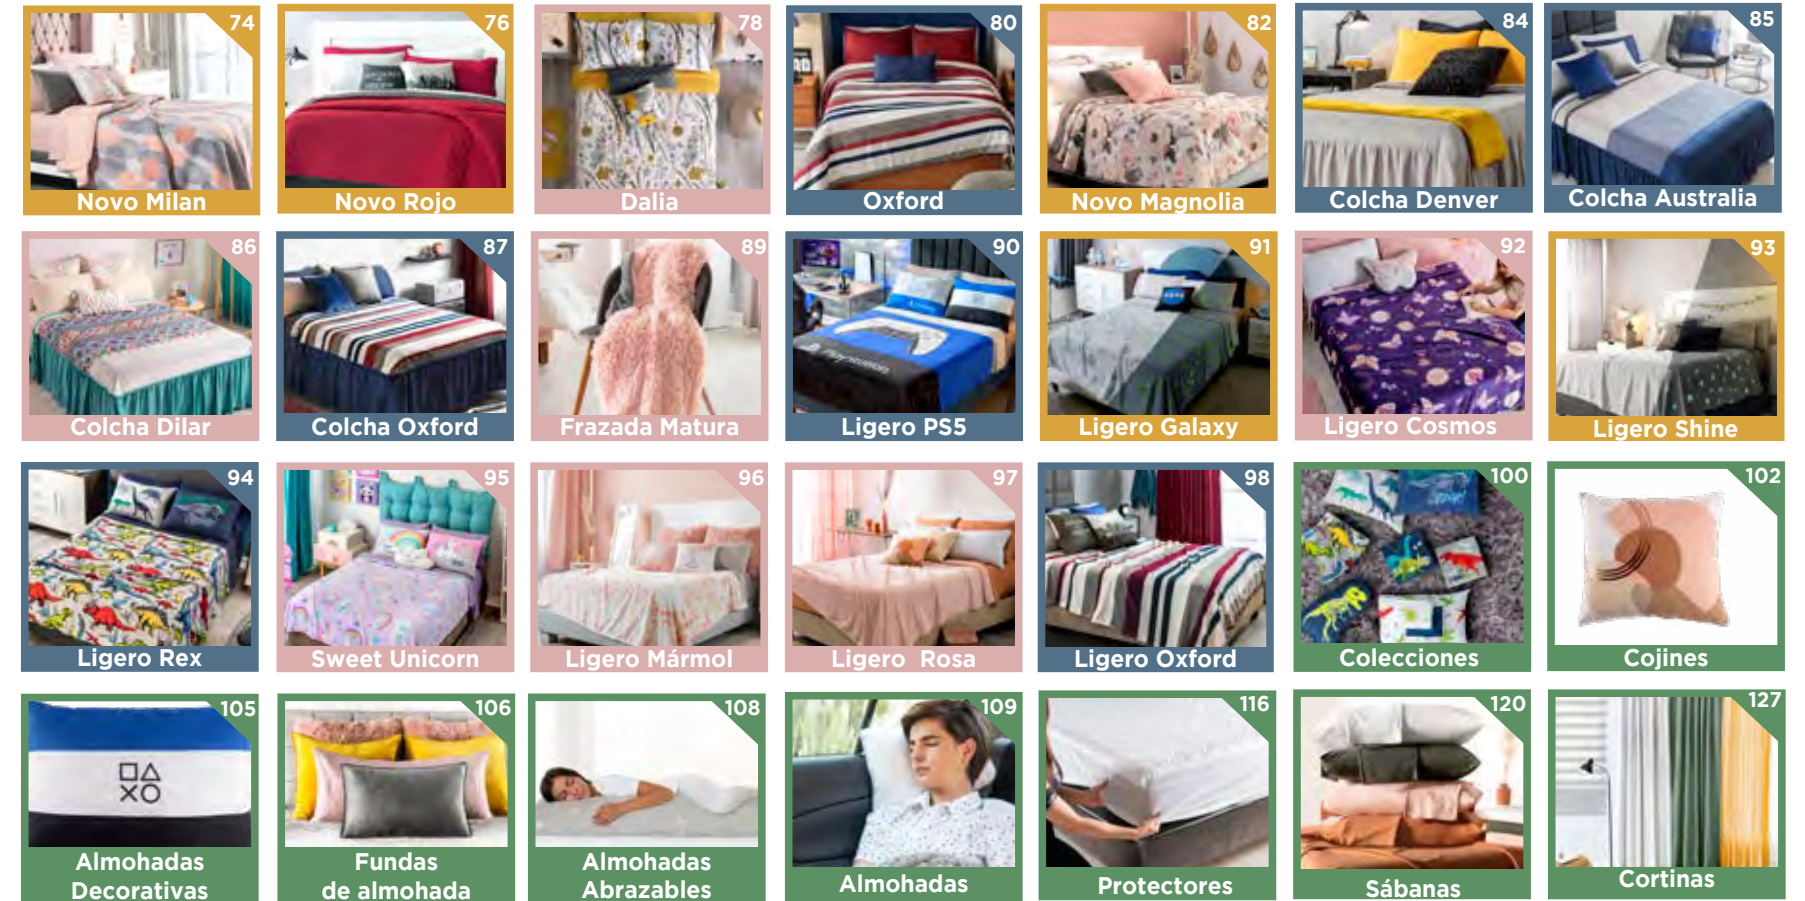

ÍNDICE FOTOGRAFICO

*Precios sujetos a cambio sin previo aviso.
Enero 2022 / MC / VCCO-22-01

Todos los diseños, marcas, avisos, nombres comerciales, derechos de autor y/o cualquier otra figura de propiedad industrial e intelectual presentes en este catálogo, son propiedad exclusiva y se encuentran protegidos a favor de sus titulares. Cualquier reproducción total o parcial de esta obra o cualquier medio, ya sean electrónicos, mecánicos o foto mecánicos, incluyendo foto copia, grabaciones magnetofónicas o cualquier sistema de almacenamiento de información, por cualquier medio, ya sea directa o a través de terceros, será reprimida a través de las acciones legales procedentes y ante las autoridades correspondientes.