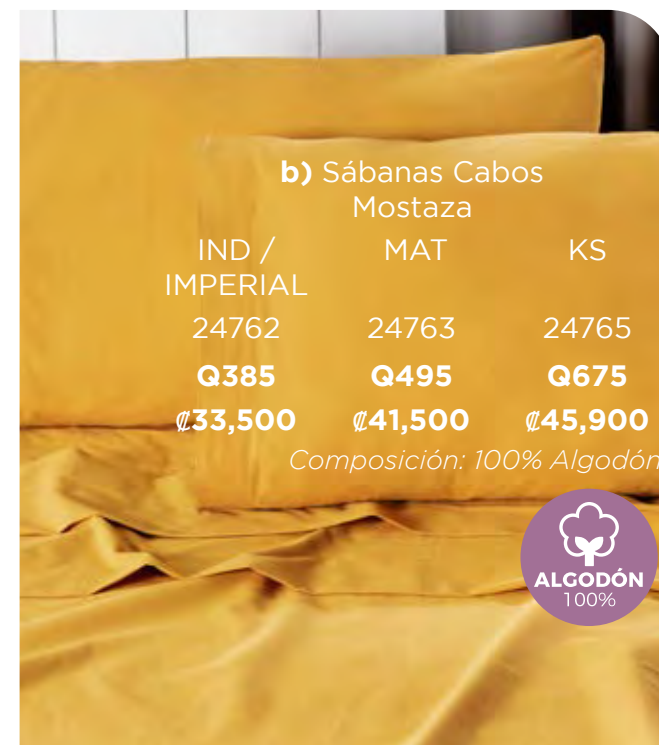

Dalia

a) JGO. EDREDÓN 2 VISTAS

IND / IMPERIAL	MAT	KS
86452	86324	86325
1 funda	2 fundas	2 fundas
1 Cojín	2 Cojines	2 Cojines
Q805	Q1,075	Q1,329
Q59,500	Q80,500	Q104,900

TEN-
DEN-
CIA.