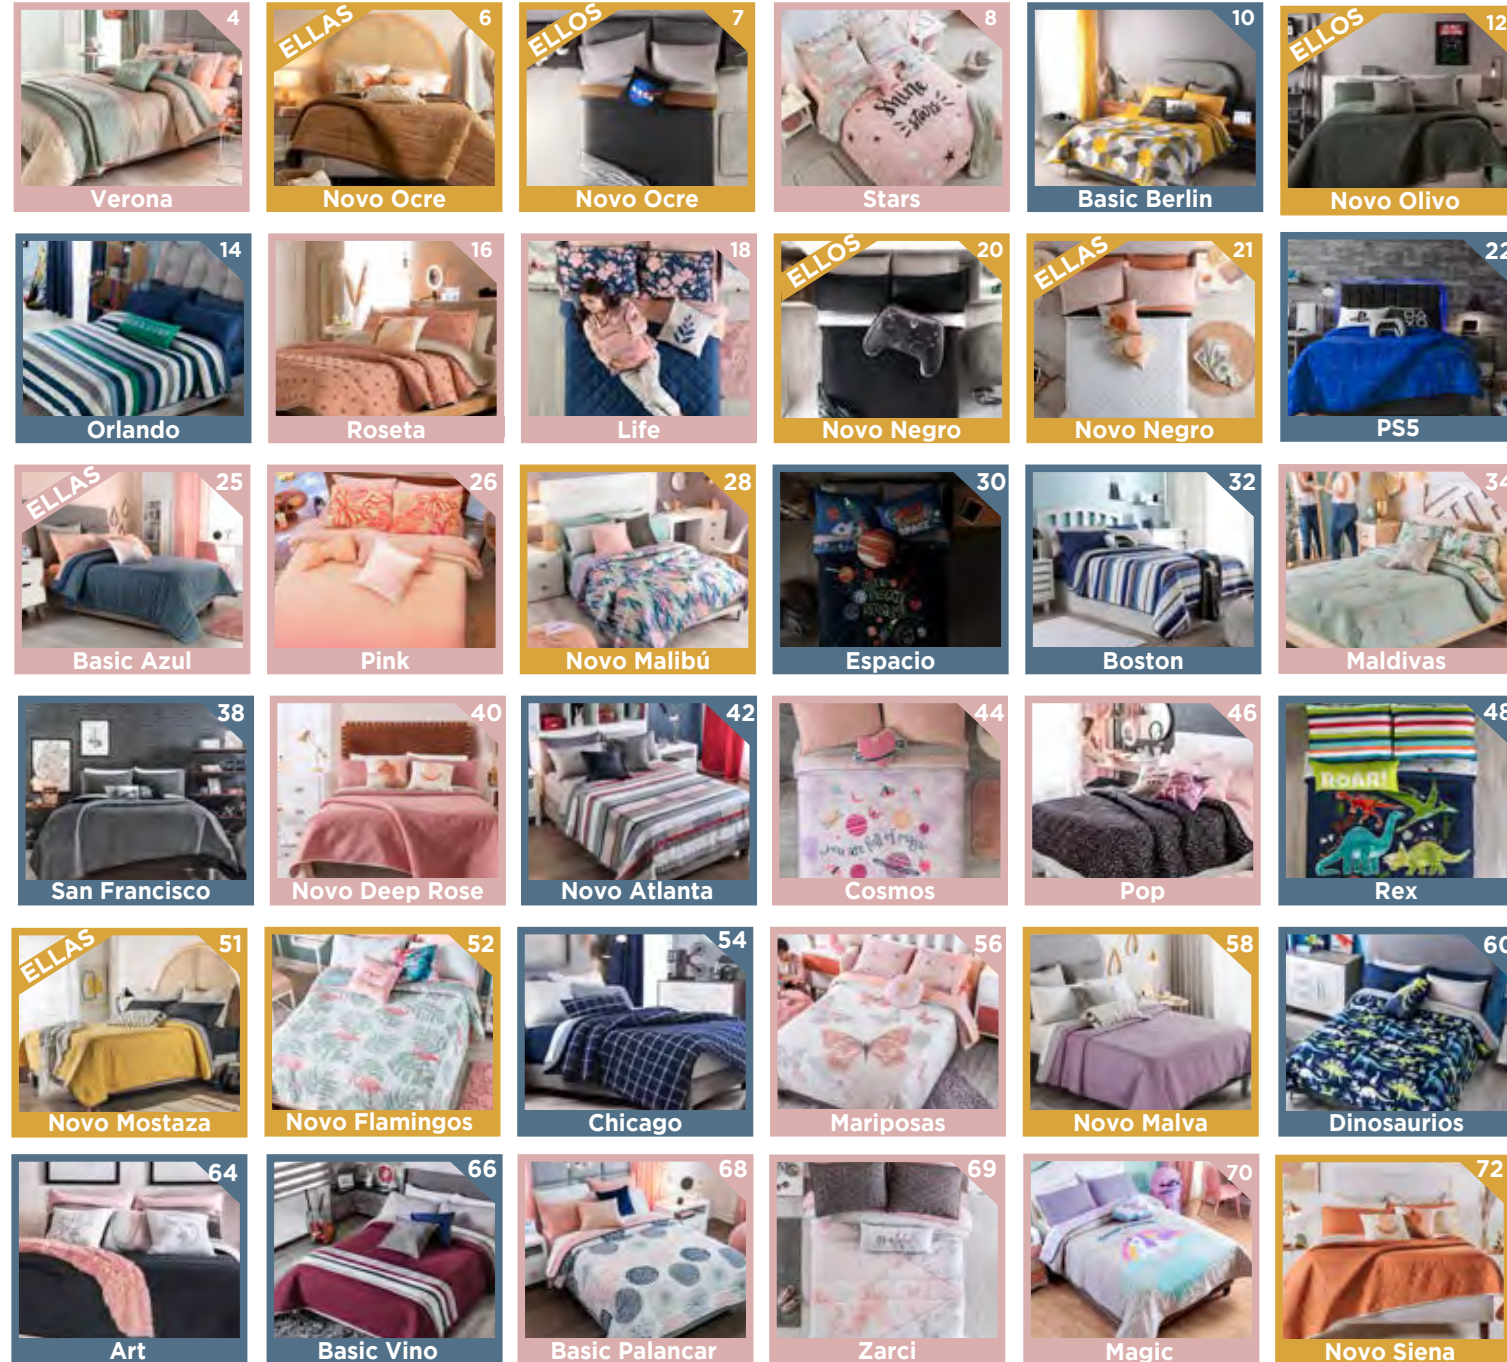

CHAVOS
2022